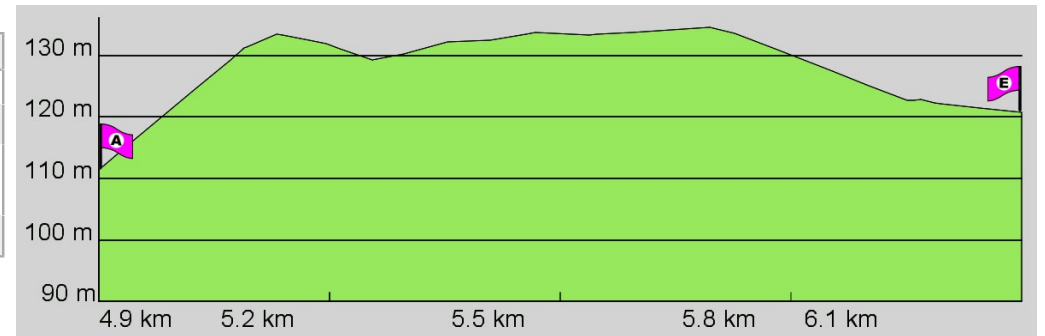

Fahrtanweisungen

km	Wegbeschreibung ggf. Wegweiser	Routen	Gemeinde	Hinweise
4.31	Herrenwäldchen 441m Richtung Osten folgen		Frankfurt am Main	
4.76	↖ Am Galgenberg 5m folgen		Frankfurt am Main	
4.76	📍 480012,5553768 (UTM32) ↖ Am Galgenberg 5m folgen		Frankfurt am Main	
4.77	↖ 359m folgen		Frankfurt am Main	

5. Routenabschnitt

Fahrtanweisungen

km	Wegbeschreibung ggf. Wegweiser	Routen	Gemeinde	Hinweise
5.13	Enkheimer Straße 8m Richtung Norden folgen		Frankfurt am Main	
5.13	↑ Enkheimer Straße 122m folgen		Frankfurt am Main	
5.26	↑ Eulengasse 461m folgen		Frankfurt am Main	
5.72	↙ Turmstraße 33m folgen		Frankfurt am Main	
5.75	↖ Alt-Bornheim 235m folgen		Frankfurt am Main	
5.99	↖ 19m folgen		Frankfurt am Main	
6.01	↖ Gronauer Straße 17m folgen		Frankfurt am Main	
6.02	↖ Berger Straße 8m folgen		Frankfurt am Main	
6.03	📍 Berger Straße 262, 60385 Frankfurt am Main (Bornheim) ↑ Berger Straße 124m folgen		Frankfurt am Main