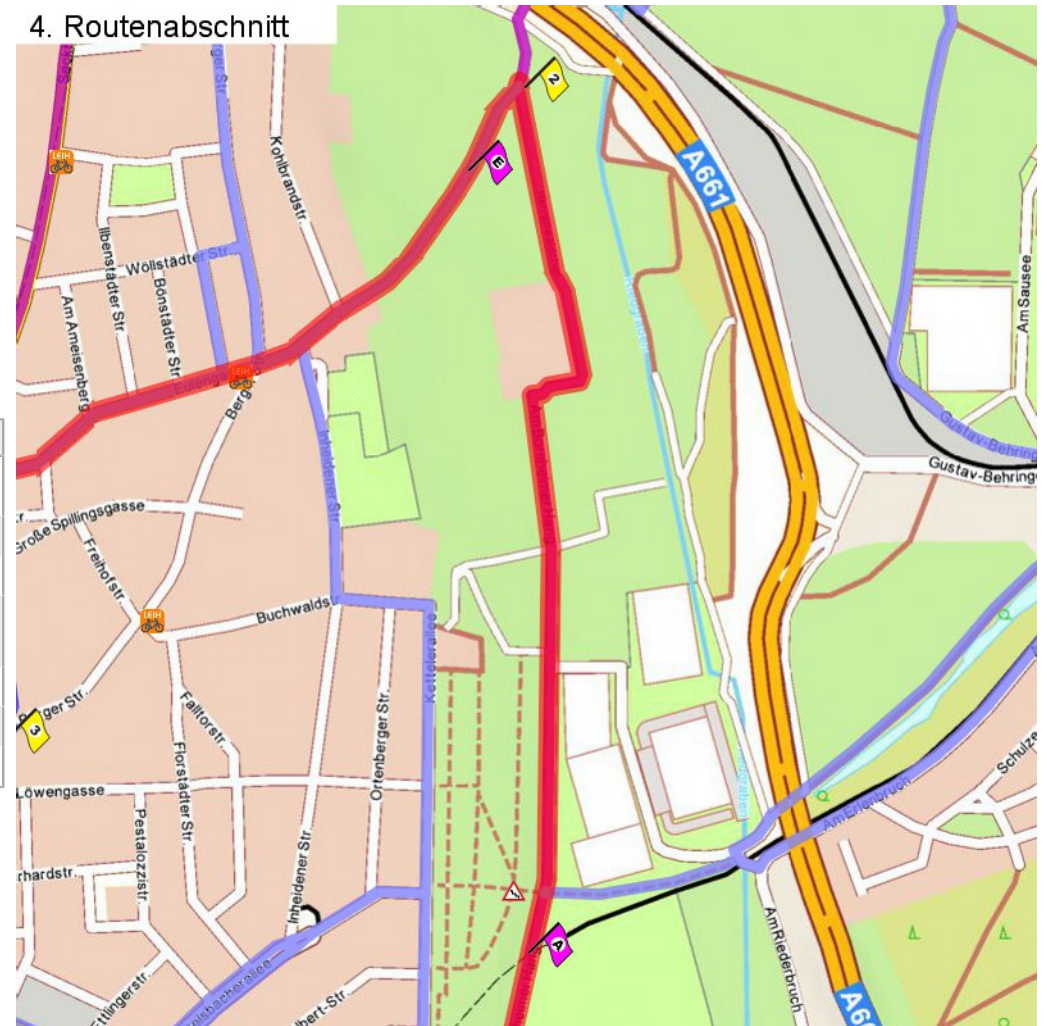

4. Routenabschnitt