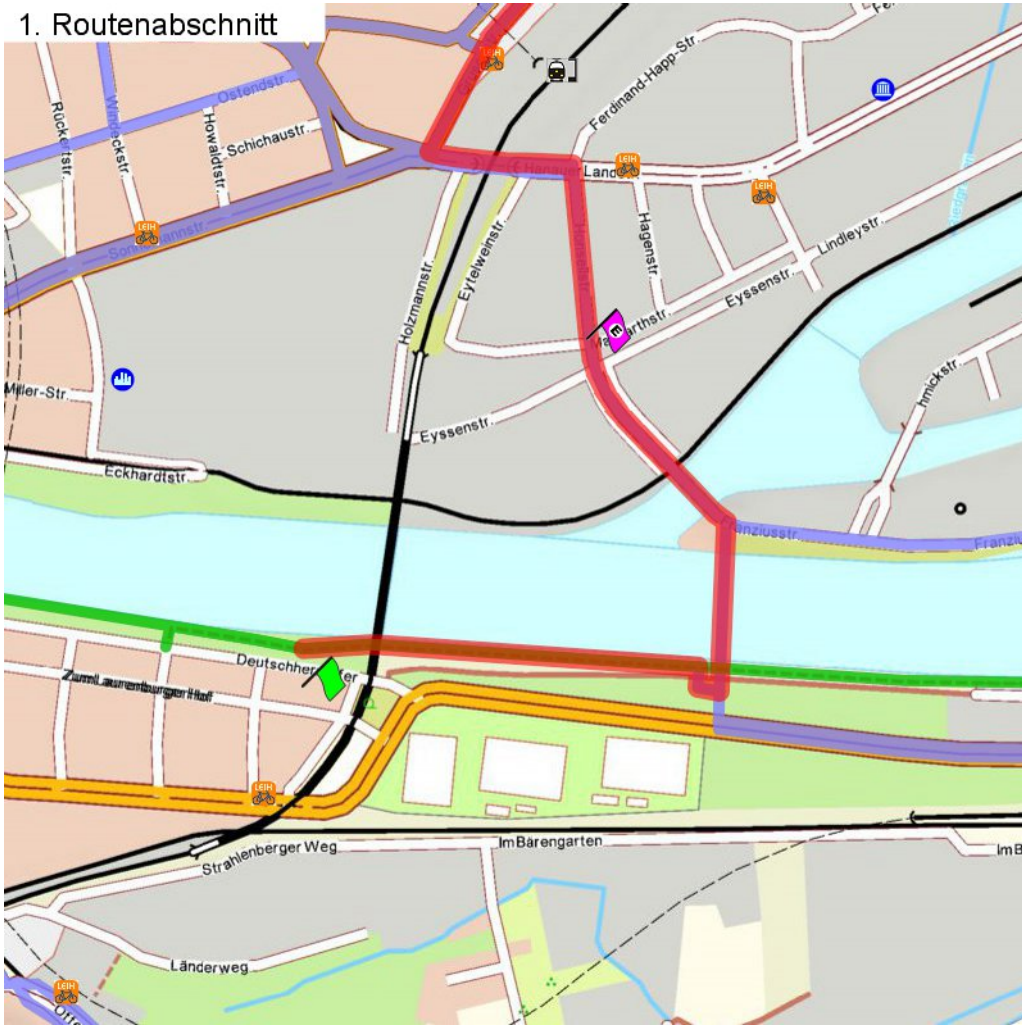

1. Routenabschnitt

Fahrtanweisungen

km	Wegbeschreibung ggf. Wegweiser	Routen	Gemeinde	Hinweise
0.49	◆ Deutscherhermufer 51, 60594 Frankfurt am Main (Sachsenhausen) 53m Richtung Osten folgen		Frankfurt am Main	
0.55	↙ 212m folgen		Frankfurt am Main	
0.76	↖ Franziusstraße 17m folgen		Frankfurt am Main	
0.78	↑ Honsellbrücke 93m folgen		Frankfurt am Main	
0.87	↑ Honsellstraße 392m folgen		Frankfurt am Main	

2. Routenabschnitt

Fahrtanweisungen

km	Wegbeschreibung ggf. Wegweiser	Routes	Gemeinde	Hinweise
1.26	Hanauer Landstraße 6m Richtung Norden folgen		Frankfurt am Main	
1.27	↖ Hanauer Landstraße 179m folgen		Frankfurt am Main	
1.45	↗ Grusonstraße 269m folgen		Frankfurt am Main	
1.72	↗ Ostparkstraße 1434m folgen		Frankfurt am Main	

5. Routenabschnitt

Fahrtanweisungen

km	Wegbeschreibung ggf. Wegweiser	Routen	Gemeinde	Hinweise
5.13	Enkheimer Straße 8m Richtung Norden folgen		Frankfurt am Main	
5.13	↑ Enkheimer Straße 122m folgen		Frankfurt am Main	
5.26	↑ Eulengasse 461m folgen		Frankfurt am Main	
5.72	↙ Turmstraße 33m folgen		Frankfurt am Main	
5.75	↖ Alt-Bornheim 235m folgen		Frankfurt am Main	
5.99	↖ 19m folgen		Frankfurt am Main	
6.01	↖ Gronauer Straße 17m folgen		Frankfurt am Main	
6.02	↖ Berger Straße 8m folgen		Frankfurt am Main	
6.03	📍 Berger Straße 262, 60385 Frankfurt am Main (Bornheim) ↑ Berger Straße 124m folgen		Frankfurt am Main	