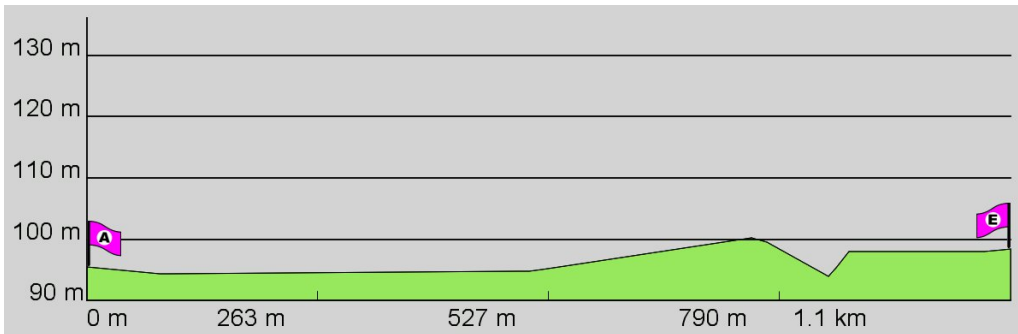

1. Routenabschnitt

Fahrtanweisungen

km	Wegbeschreibung ggf. Wegweiser	Routen	Gemeinde	Hinweise
0.49	◆ Deutscherhermufer 51, 60594 Frankfurt am Main (Sachsenhausen) 53m Richtung Osten folgen		Frankfurt am Main	
0.55	↙ 212m folgen		Frankfurt am Main	
0.76	↖ Franziusstraße 17m folgen		Frankfurt am Main	
0.78	↑ Honsellbrücke 93m folgen		Frankfurt am Main	
0.87	↑ Honsellstraße 392m folgen		Frankfurt am Main	