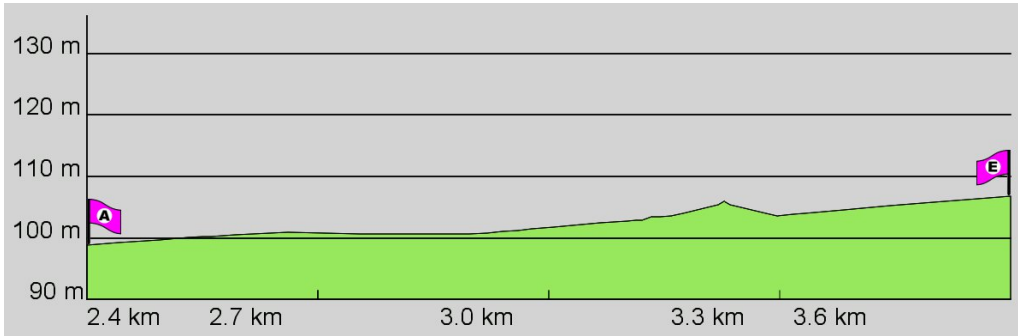

Fahrtanweisungen

km	Wegbeschreibung ggf. Wegweiser	Routen	Gemeinde	Hinweise
3.15	Am Bornheimer Hang 25m Richtung Norden folgen		Frankfurt am Main	
3.18	↙ 60m folgen		Frankfurt am Main	
3.24	↗ 7m folgen		Frankfurt am Main	
3.25	📍 479897,5552398 (UTM32) ↻ 7m folgen		Frankfurt am Main	
3.25	↖ 60m folgen		Frankfurt am Main	
3.32	↑ Am Bornheimer Hang 146m folgen		Frankfurt am Main	
3.46	↑ Am Bornheimer Hang 852m folgen		Frankfurt am Main	

4. Routenabschnitt