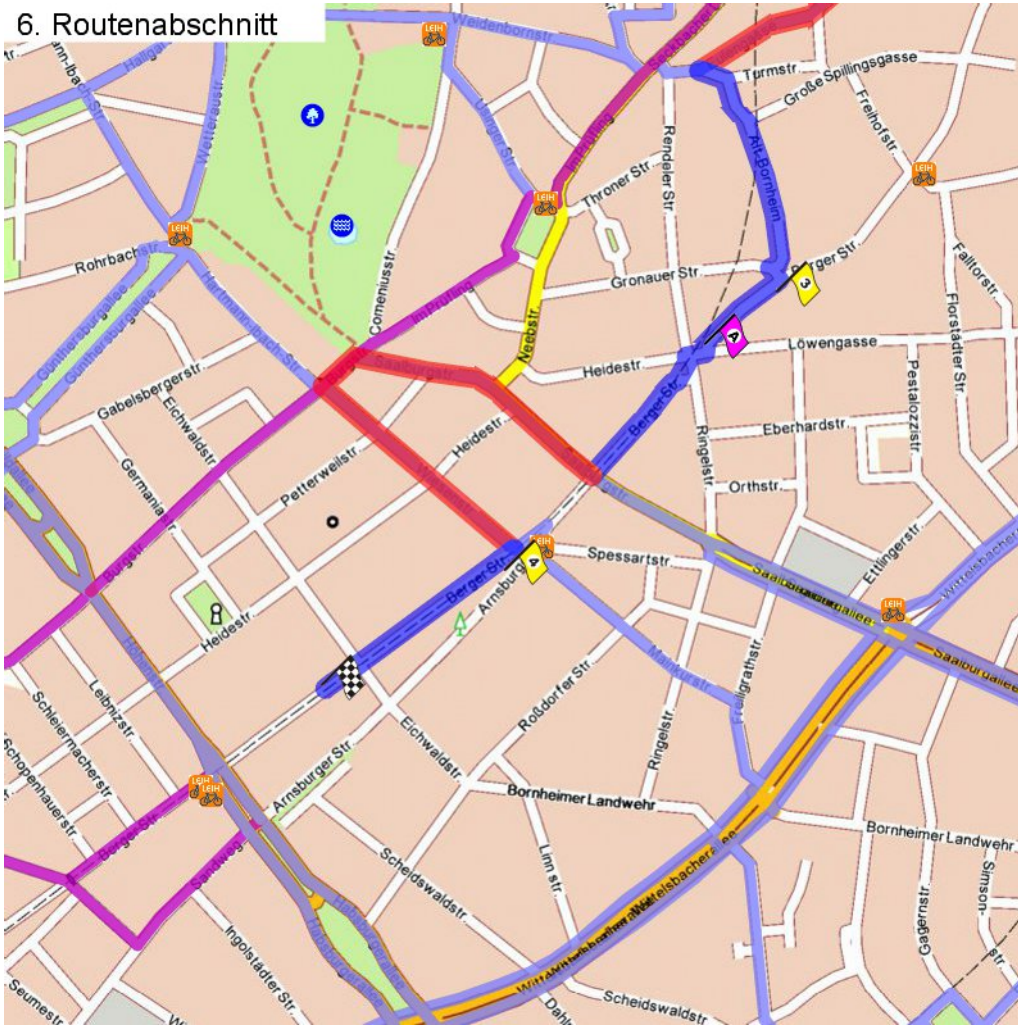

6. Routenabschnitt

Fahrtanweisungen

km	Wegbeschreibung ggf. Wegweiser	Routen	Gemeinde	Hinweise
6.16	Berger Straße 22m Richtung Osten folgen		Frankfurt am Main	
6.18	↶ Berger Straße 5m folgen		Frankfurt am Main	
6.19	↗ Bornheimer Fünffingerplätzchen 29m folgen		Frankfurt am Main	
6.21	↗ Berger Straße 159m folgen		Frankfurt am Main	
6.37	↗ Saalburgstraße 343m folgen		Frankfurt am Main	
6.72	↶ Burgstraße 53m folgen		Frankfurt am Main	
6.77	↶ Wiesenstraße 314m folgen		Frankfurt am Main	
7.08	↗ Berger Straße 21m folgen		Frankfurt am Main	
7.11	📍 Berger Straße 190, 60385 Frankfurt am Main (Nordend-Ost) ↑ Berger Straße 270m folgen		Frankfurt am Main	
7.38	📍 Berger Straße 133, 60385 Frankfurt am Main (Nordend-Ost)		Frankfurt am Main