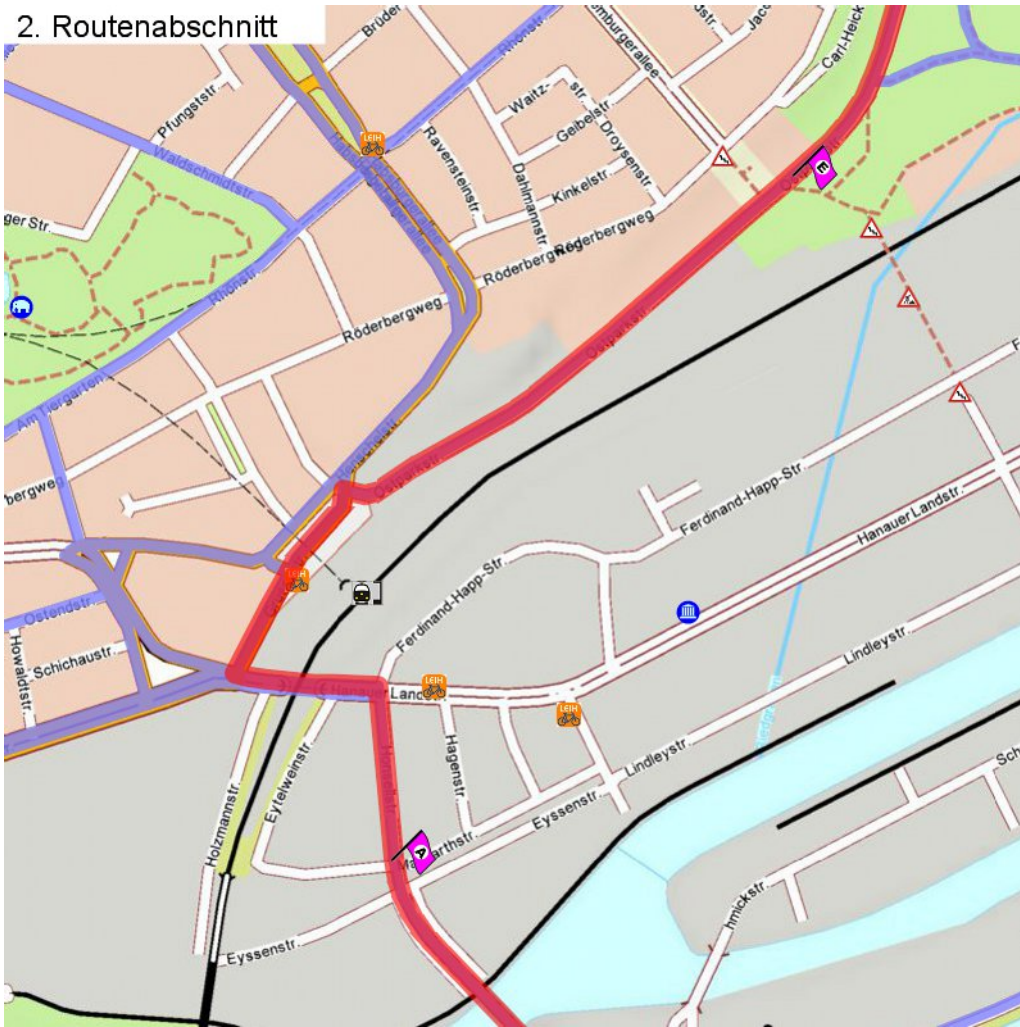

1. Routenabschnitt

Fahrtanweisungen

km	Wegbeschreibung ggf. Wegweiser	Routen	Gemeinde	Hinweise
0.49	◆ Deutscherhermufer 51, 60594 Frankfurt am Main (Sachsenhausen) 53m Richtung Osten folgen		Frankfurt am Main	
0.55	↙ 212m folgen		Frankfurt am Main	
0.76	↖ Franziusstraße 17m folgen		Frankfurt am Main	
0.78	↑ Honsellbrücke 93m folgen		Frankfurt am Main	
0.87	↑ Honsellstraße 392m folgen		Frankfurt am Main	

2. Routenabschnitt

Fahrtanweisungen

km	Wegbeschreibung ggf. Wegweiser	Routes	Gemeinde	Hinweise
1.26	Hanauer Landstraße 6m Richtung Norden folgen		Frankfurt am Main	
1.27	↖ Hanauer Landstraße 179m folgen		Frankfurt am Main	
1.45	↗ Grusonstraße 269m folgen		Frankfurt am Main	
1.72	↗ Ostparkstraße 1434m folgen		Frankfurt am Main	

5. Routenabschnitt

Fahrtanweisungen

km	Wegbeschreibung ggf. Wegweiser	Routen	Gemeinde	Hinweise
5.13	Enkheimer Straße 8m Richtung Norden folgen		Frankfurt am Main	
5.13	↑ Enkheimer Straße 122m folgen		Frankfurt am Main	
5.26	↑ Eulengasse 461m folgen		Frankfurt am Main	
5.72	↙ Turmstraße 33m folgen		Frankfurt am Main	
5.75	↖ Alt-Bornheim 235m folgen		Frankfurt am Main	
5.99	↖ 19m folgen		Frankfurt am Main	
6.01	↖ Gronauer Straße 17m folgen		Frankfurt am Main	
6.02	↖ Berger Straße 8m folgen		Frankfurt am Main	
6.03	📍 Berger Straße 262, 60385 Frankfurt am Main (Bornheim) ↑ Berger Straße 124m folgen		Frankfurt am Main	