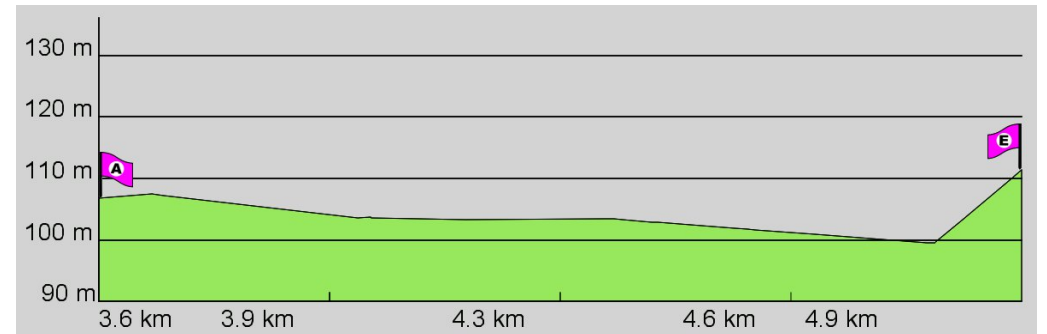

4. Routenabschnitt