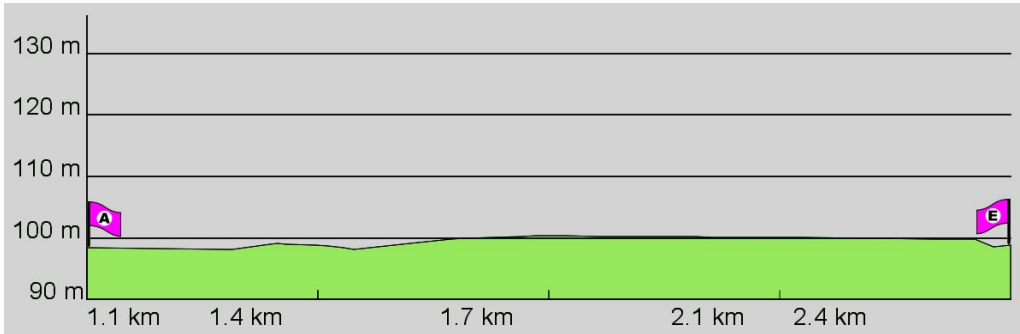

2. Routenabschnitt