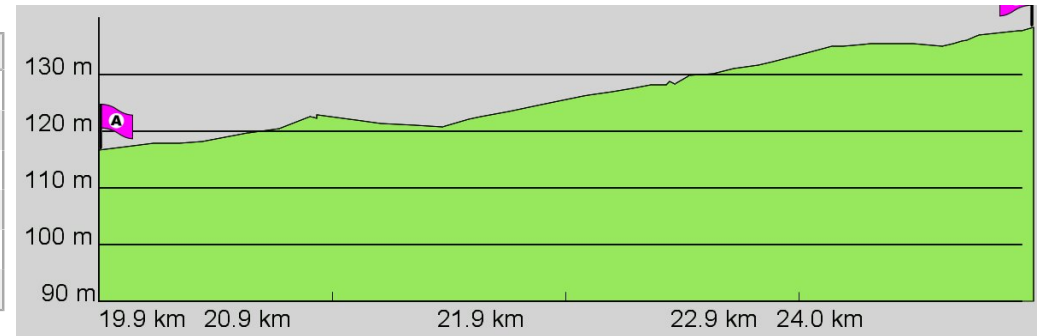

Fahrtanweisungen

km	Wegbeschreibung ggf. Wegweiser	Routen	Gemeinde	Hinweise
18.71	↖ 342m Richtung Nord-Westen folgen		Darmstadt	
19.06	↑ 6m folgen		Darmstadt	
19.06	↗ L3097 217m folgen		Darmstadt	
19.28	↑ Eschollbrücker Straße 58m folgen		Darmstadt	
19.34	↙ 184m folgen		Darmstadt	
19.52	↗ 613m folgen		Darmstadt