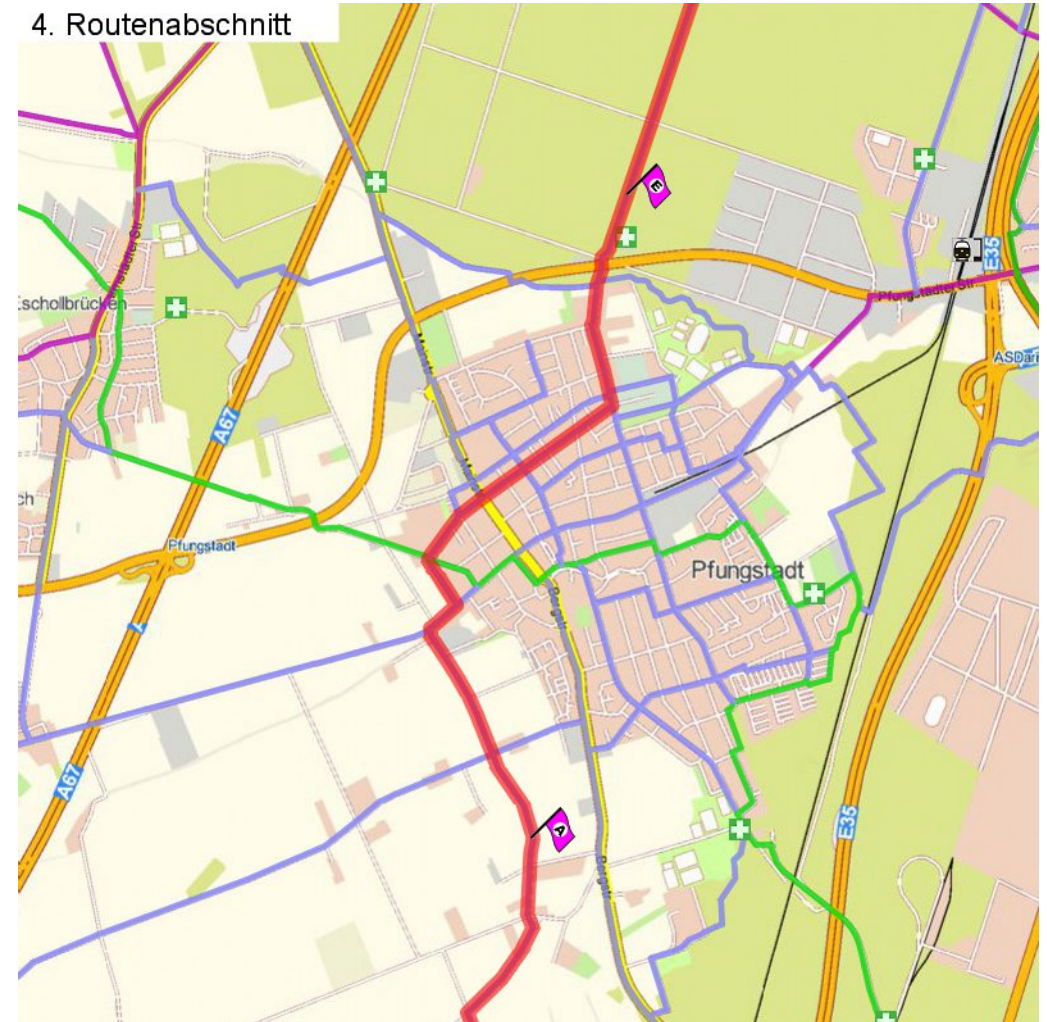

4. Routenabschnitt