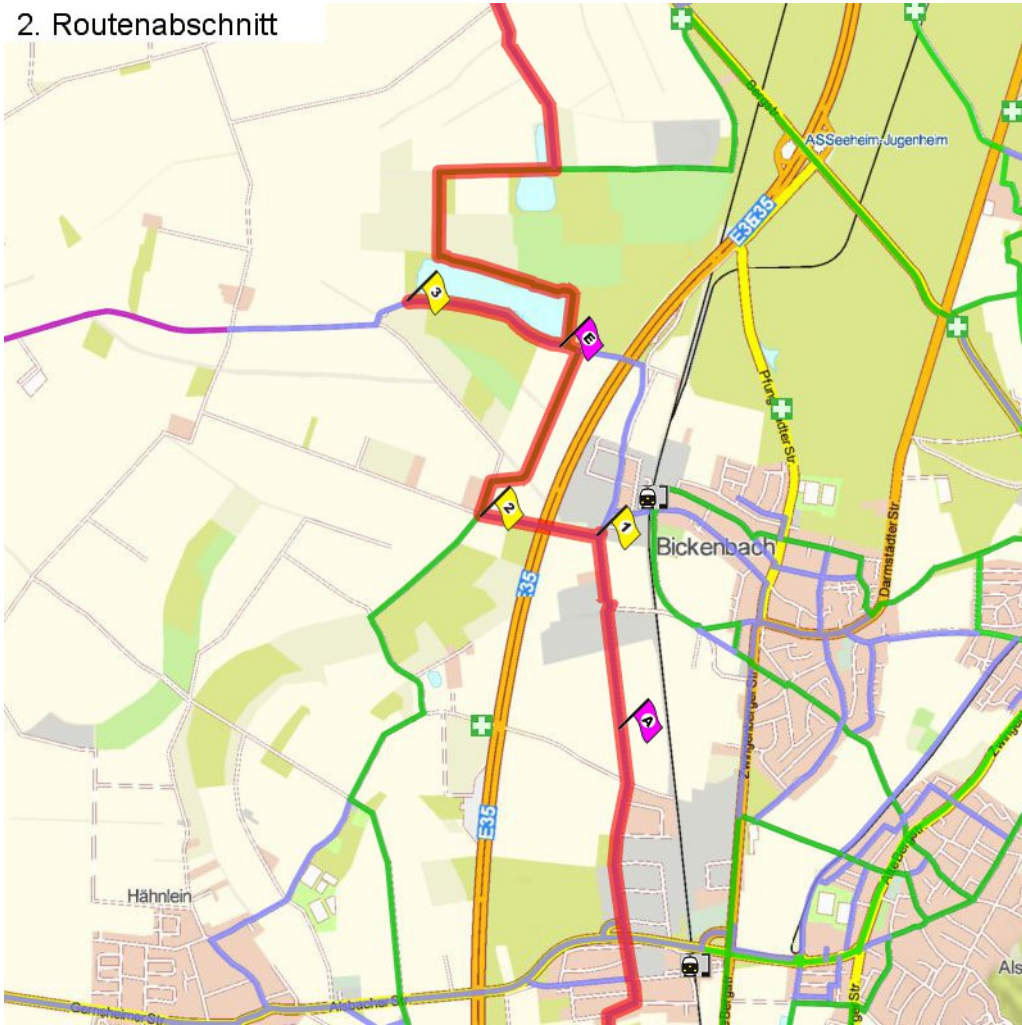

1. Routenabschnitt

Fahrtanweisungen

km	Wegbeschreibung ggf. Wegweiser	Routen	Gemeinde	Hinweise
0.05	Die Lange Schneise 11, 64673 Zwingenberg Auf dem Berg 61m Richtung Westen folgen		Zwingenberg	
0.12	↗ 20m folgen		Zwingenberg	
0.14	↖ 20m folgen		Zwingenberg	
0.16	↑ Auf dem Berg 14m folgen		Zwingenberg	
0.17	↖ 84m folgen		Zwingenberg	
0.26	↖ Wetzbach 71m folgen		Zwingenberg	
0.33	↗ Löwenplatz 50m folgen		Zwingenberg	
0.38	↖ Darmstädter Straße 64m folgen		Zwingenberg	
0.44	↑ Darmstädter Straße 275m folgen		Zwingenberg	
0.72	↑ Darmstädter Straße 313m folgen		Zwingenberg	
1.03	↑ Darmstädter Straße 99m folgen		Zwingenberg	
1.13	↖ 93m folgen		Alsbach-Hähnlein	
1.23	↑ 887m folgen		Alsbach-Hähnlein	
2.11	↖ Mainstraße 149m folgen		Alsbach-Hähnlein	
2.26	↖ Friedrich-Ebert-Straße 120m folgen		Alsbach-Hähnlein	
2.38	↑ Sandwiesenstraße 580m folgen		Alsbach-Hähnlein	
2.96	↖ Sandwiesenstraße 406m folgen		Alsbach-Hähnlein	
3.37	↑ 903m folgen		Alsbach-Hähnlein	

2. Routenabschnitt

Fahrtanweisungen

km	Wegbeschreibung ggf. Wegweiser	Routen	Gemeinde	Hinweise
4.27	↖ Berta-Benz-Straße 366m Richtung Nord-Westen folgen		Bickenbach	
4.64	📍 Berta-Benz-Straße 97, 64404 Bickenbach ↙ Berta-Benz-Straße 20m folgen		Bickenbach	
4.66	↗ 597m folgen		Bickenbach	
5.26	📍 Berta-Benz-Straße 97, 64404 Bickenbach 📍 470600,5511938 (UTM32) ↘ 167m folgen		Bickenbach	
5.43	↗ 854m folgen		Bickenbach	
6.28	↖ 62m folgen		Bickenbach	
6.34	↑ 840m folgen		Bickenbach	
7.18	📍 Berta-Benz-Straße 97, 64404 Bickenbach 📍 Gumbhanswiese Außerhalb 24, 64404 Bickenbach ↙ 840m folgen		Bickenbach	

### 3. Routenabschnitt

5. Routenabschnitt