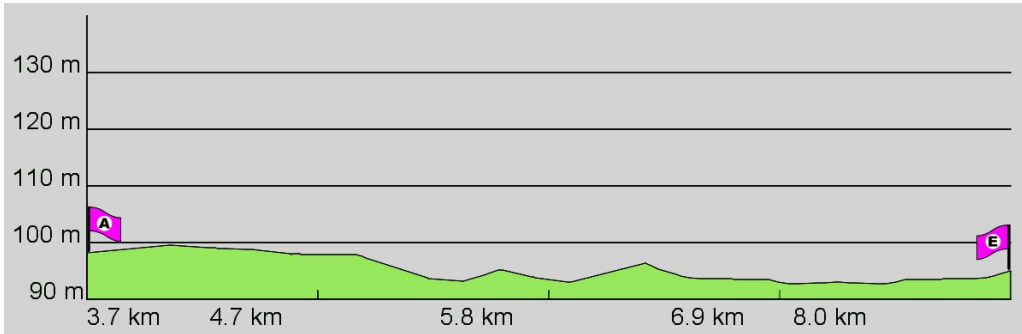

1. Routenabschnitt

Fahrtanweisungen

km	Wegbeschreibung ggf. Wegweiser	Routen	Gemeinde	Hinweise
0.05	Die Lange Schneise 11, 64673 Zwingenberg Auf dem Berg 61m Richtung Westen folgen		Zwingenberg	
0.12	↗ 20m folgen		Zwingenberg	
0.14	↖ 20m folgen		Zwingenberg	
0.16	↑ Auf dem Berg 14m folgen		Zwingenberg	
0.17	↖ 84m folgen		Zwingenberg	
0.26	↖ Wetzbach 71m folgen		Zwingenberg	
0.33	↗ Löwenplatz 50m folgen		Zwingenberg	
0.38	↖ Darmstädter Straße 64m folgen		Zwingenberg	
0.44	↑ Darmstädter Straße 275m folgen		Zwingenberg	
0.72	↑ Darmstädter Straße 313m folgen		Zwingenberg	
1.03	↑ Darmstädter Straße 99m folgen		Zwingenberg	
1.13	↖ 93m folgen		Alsbach-Hähnlein	
1.23	↑ 887m folgen		Alsbach-Hähnlein	
2.11	↖ Mainstraße 149m folgen		Alsbach-Hähnlein	
2.26	↖ Friedrich-Ebert-Straße 120m folgen		Alsbach-Hähnlein	
2.38	↑ Sandwiesenstraße 580m folgen		Alsbach-Hähnlein	
2.96	↖ Sandwiesenstraße 406m folgen		Alsbach-Hähnlein	
3.37	↑ 903m folgen		Alsbach-Hähnlein	

2. Routenabschnitt

Fahrtanweisungen

km	Wegbeschreibung ggf. Wegweiser	Routen	Gemeinde	Hinweise
4.27	↖ Berta-Benz-Straße 366m Richtung Nord-Westen folgen		Bickenbach	
4.64	📍 Berta-Benz-Straße 97, 64404 Bickenbach ↙ Berta-Benz-Straße 20m folgen		Bickenbach	
4.66	↗ 597m folgen		Bickenbach	
5.26	📍 Berta-Benz-Straße 97, 64404 Bickenbach 📍 470600,5511938 (UTM32) ↘ 167m folgen		Bickenbach	
5.43	↗ 854m folgen		Bickenbach	
6.28	↖ 62m folgen		Bickenbach	
6.34	↑ 840m folgen		Bickenbach	
7.18	📍 Berta-Benz-Straße 97, 64404 Bickenbach 📍 Gumbhanswiese Außerhalb 24, 64404 Bickenbach ↙ 840m folgen		Bickenbach	

### 3. Routenabschnitt

5. Routenabschnitt