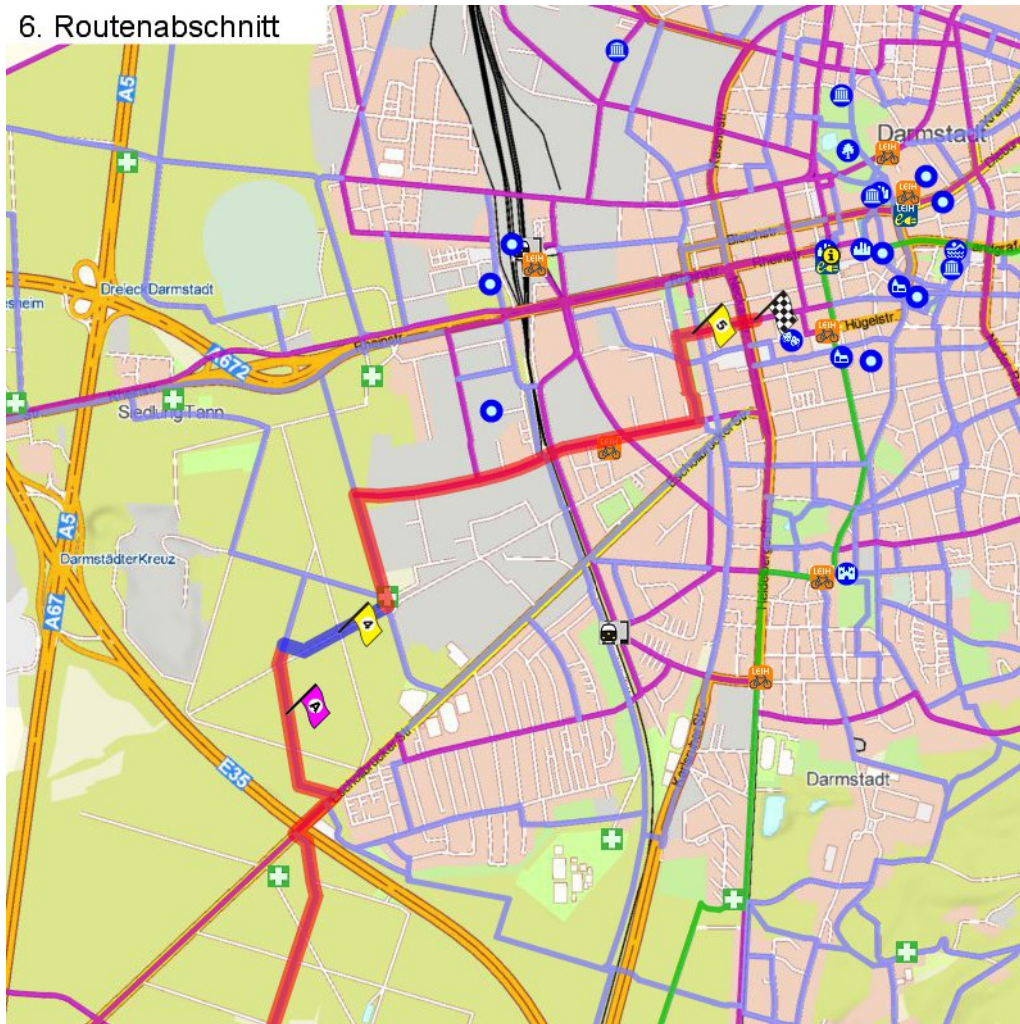

### 4. Routenabschnitt

Fahrtanweisungen

km	Wegbeschreibung ggf. Wegweiser	Routen	Gemeinde	Hinweise
12.92	Breitwieserweg 143m Richtung Norden folgen		Pfungstadt	
13.07	▸ Rheinstraße 175m folgen		Pfungstadt	
13.24	↶ Wormser Straße 272m folgen		Pfungstadt	
13.51	↗ Wormser Straße 10m folgen		Pfungstadt	
13.52	↑ Wormser Straße 254m folgen		Pfungstadt	
13.78	↑ Wormser Straße 142m folgen		Pfungstadt	
13.92	↑ Lindenstraße 798m folgen		Pfungstadt	
14.72	↶ Klingsackerstraße 52m folgen		Pfungstadt	
14.77	↑ Klingsackerstraße 363m folgen		Pfungstadt	
15.14	↗ Klingsackerstraße 199m folgen		Pfungstadt	
15.34	↑ 3378m folgen		Pfungstadt	

5. Routenabschnitt

## Fahrtanweisungen

km	Wegbeschreibung ggf. Wegweiser	Routen	Gemeinde	Hinweise
18.71	↖ 342m Richtung Nord-Westen folgen		Darmstadt	
19.06	↑ 6m folgen		Darmstadt	
19.06	↗ L3097 217m folgen		Darmstadt	
19.28	↑ Eschollbrücker Straße 58m folgen		Darmstadt	
19.34	↙ 184m folgen		Darmstadt	
19.52	↗ 613m folgen		Darmstadt	

## 6. Routenabschnitt