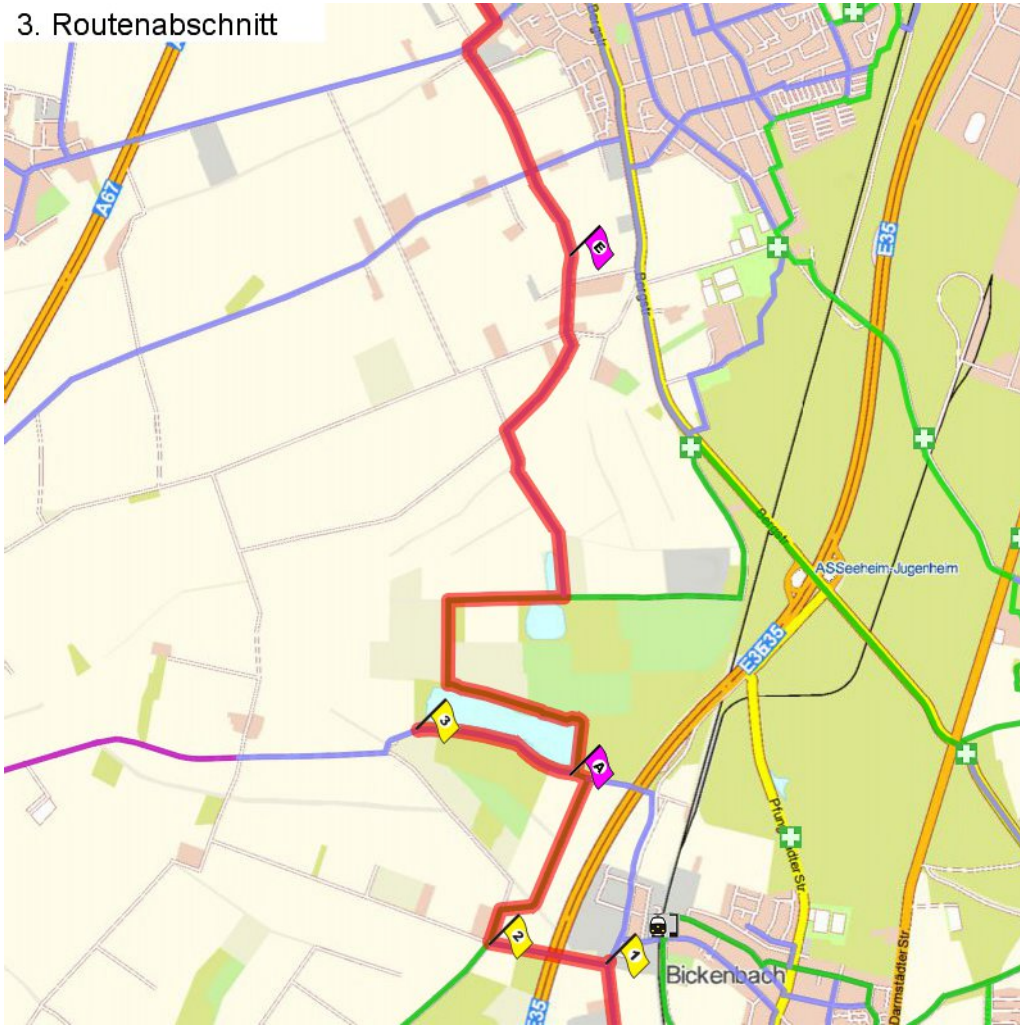

1. Routenabschnitt

Fahrtanweisungen

km	Wegbeschreibung ggf. Wegweiser	Routen	Gemeinde	Hinweise
0.05	Die Lange Schneise 11, 64673 Zwingenberg Auf dem Berg 61m Richtung Westen folgen		Zwingenberg	
0.12	↗ 20m folgen		Zwingenberg	
0.14	↖ 20m folgen		Zwingenberg	
0.16	↑ Auf dem Berg 14m folgen		Zwingenberg	
0.17	↖ 84m folgen		Zwingenberg	
0.26	↖ Wetzbach 71m folgen		Zwingenberg	
0.33	↗ Löwenplatz 50m folgen		Zwingenberg	
0.38	↖ Darmstädter Straße 64m folgen		Zwingenberg	
0.44	↑ Darmstädter Straße 275m folgen		Zwingenberg	
0.72	↑ Darmstädter Straße 313m folgen		Zwingenberg	
1.03	↑ Darmstädter Straße 99m folgen		Zwingenberg	
1.13	↖ 93m folgen		Alsbach-Hähnlein	
1.23	↑ 887m folgen		Alsbach-Hähnlein	
2.11	↖ Mainstraße 149m folgen		Alsbach-Hähnlein	
2.26	↖ Friedrich-Ebert-Straße 120m folgen		Alsbach-Hähnlein	
2.38	↑ Sandwiesenstraße 580m folgen		Alsbach-Hähnlein	
2.96	↖ Sandwiesenstraße 406m folgen		Alsbach-Hähnlein	
3.37	↑ 903m folgen		Alsbach-Hähnlein	

2. Routenabschnitt

Fahrtanweisungen

km	Wegbeschreibung ggf. Wegweiser	Routen	Gemeinde	Hinweise
4.27	↖ Berta-Benz-Straße 366m Richtung Nord-Westen folgen		Bickenbach	
4.64	📍 Berta-Benz-Straße 97, 64404 Bickenbach ↙ Berta-Benz-Straße 20m folgen		Bickenbach	
4.66	↗ 597m folgen		Bickenbach	
5.26	📍 Berta-Benz-Straße 97, 64404 Bickenbach 📍 470600,5511938 (UTM32) ↘ 167m folgen		Bickenbach	
5.43	↗ 854m folgen		Bickenbach	
6.28	↖ 62m folgen		Bickenbach	
6.34	↑ 840m folgen		Bickenbach	
7.18	📍 Berta-Benz-Straße 97, 64404 Bickenbach 📍 Gumbhanswiese Außerhalb 24, 64404 Bickenbach ↙ 840m folgen		Bickenbach	

### 3. Routenabschnitt

5. Routenabschnitt