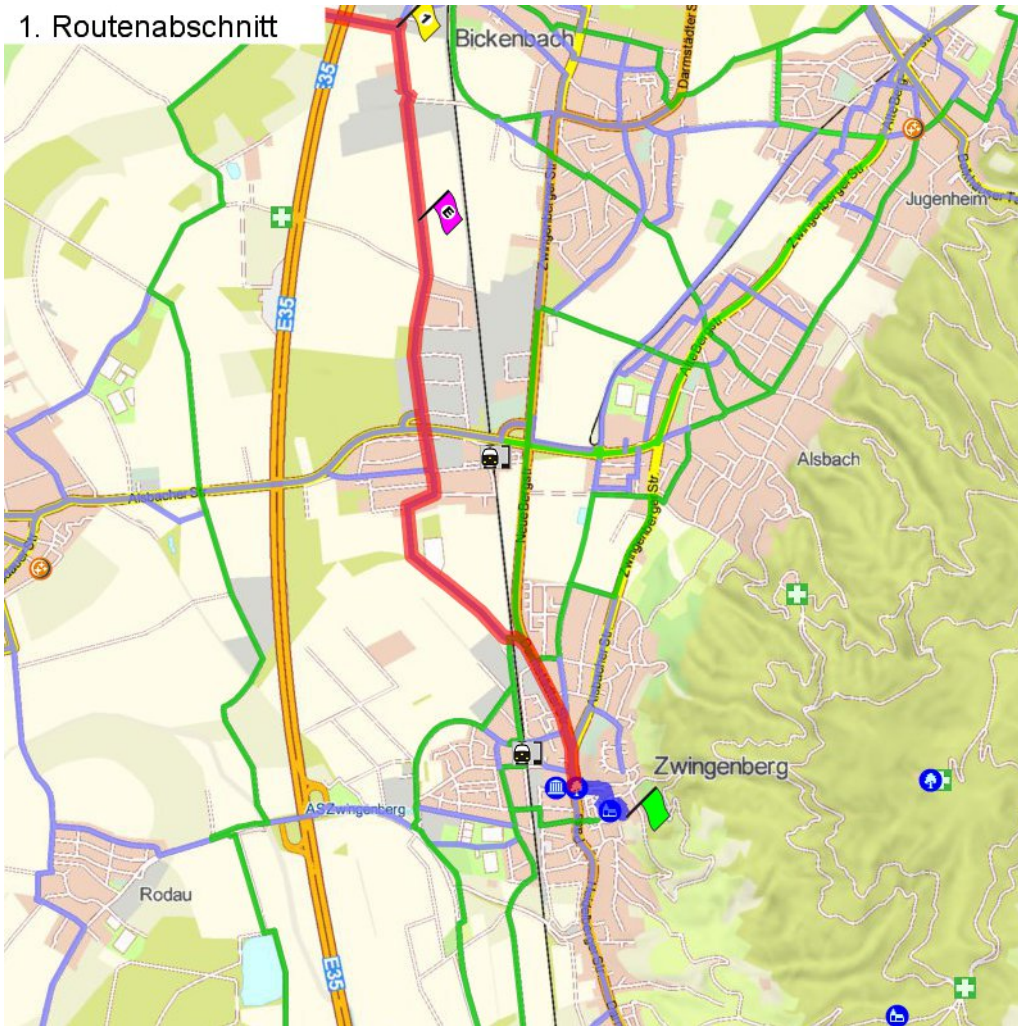

1. Routenabschnitt

Fahrtanweisungen

km	Wegbeschreibung ggf. Wegweiser	Routen	Gemeinde	Hinweise
0.05	Die Lange Schneise 11, 64673 Zwingenberg Auf dem Berg 61m Richtung Westen folgen		Zwingenberg	
0.12	↗ 20m folgen		Zwingenberg	
0.14	↖ 20m folgen		Zwingenberg	
0.16	↑ Auf dem Berg 14m folgen		Zwingenberg	
0.17	↖ 84m folgen		Zwingenberg	
0.26	↖ Wetzbach 71m folgen		Zwingenberg	
0.33	↗ Löwenplatz 50m folgen		Zwingenberg	
0.38	↖ Darmstädter Straße 64m folgen		Zwingenberg	
0.44	↑ Darmstädter Straße 275m folgen		Zwingenberg	
0.72	↑ Darmstädter Straße 313m folgen		Zwingenberg	
1.03	↑ Darmstädter Straße 99m folgen		Zwingenberg	
1.13	↖ 93m folgen		Alsbach-Hähnlein	
1.23	↑ 887m folgen		Alsbach-Hähnlein	
2.11	↖ Mainstraße 149m folgen		Alsbach-Hähnlein	
2.26	↖ Friedrich-Ebert-Straße 120m folgen		Alsbach-Hähnlein	
2.38	↑ Sandwiesenstraße 580m folgen		Alsbach-Hähnlein	
2.96	↖ Sandwiesenstraße 406m folgen		Alsbach-Hähnlein	
3.37	↑ 903m folgen		Alsbach-Hähnlein	

2. Routenabschnitt

Fahrtanweisungen

km	Wegbeschreibung ggf. Wegweiser	Routen	Gemeinde	Hinweise
4.27	↖ Berta-Benz-Straße 366m Richtung Nord-Westen folgen		Bickenbach	
4.64	📍 Berta-Benz-Straße 97, 64404 Bickenbach ↙ Berta-Benz-Straße 20m folgen		Bickenbach	
4.66	↗ 597m folgen		Bickenbach	
5.26	📍 Berta-Benz-Straße 97, 64404 Bickenbach 📍 470600,5511938 (UTM32) ↘ 167m folgen		Bickenbach	
5.43	↗ 854m folgen		Bickenbach	
6.28	↖ 62m folgen		Bickenbach	
6.34	↑ 840m folgen		Bickenbach	
7.18	📍 Berta-Benz-Straße 97, 64404 Bickenbach 📍 Gumbhanswiese Außerhalb 24, 64404 Bickenbach ↙ 840m folgen		Bickenbach	

### 3. Routenabschnitt

5. Routenabschnitt