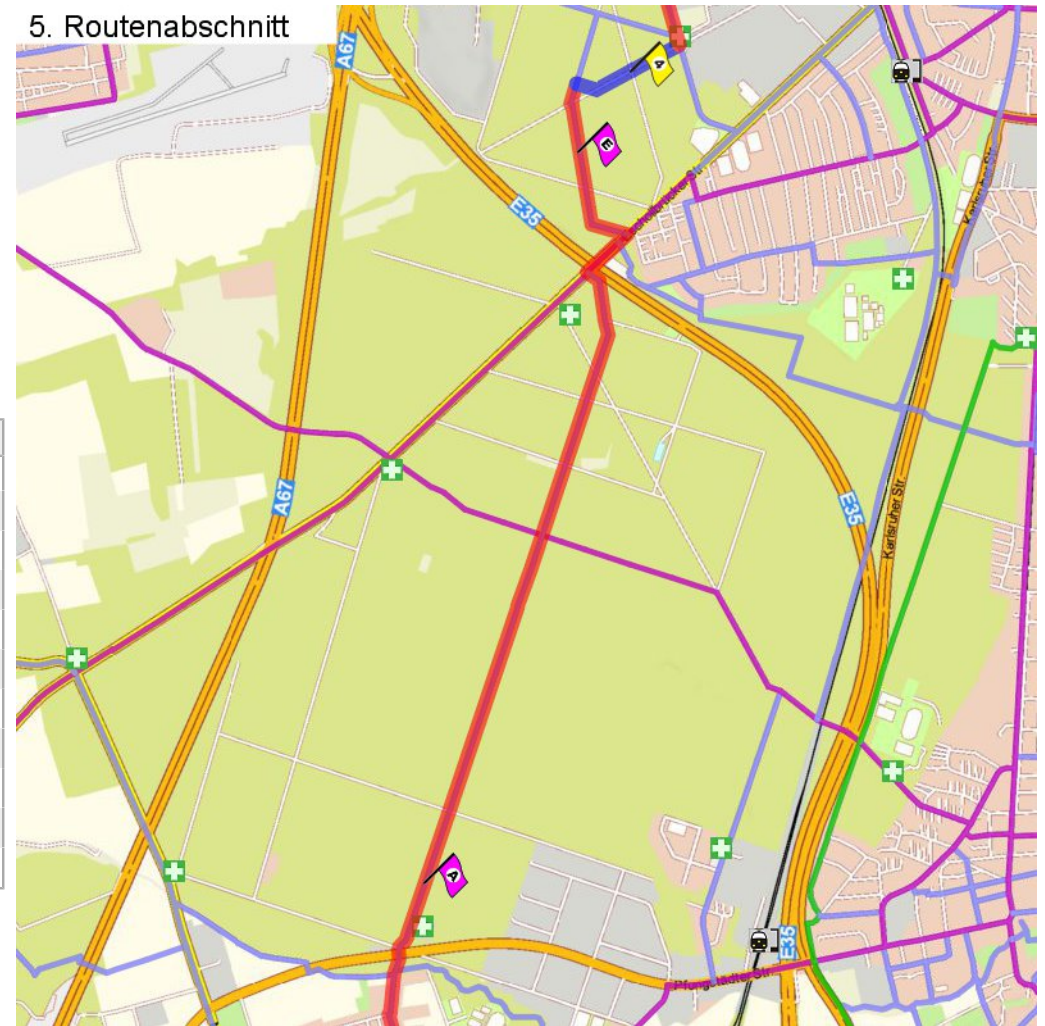

1. Routenabschnitt

Fahrtanweisungen

km	Wegbeschreibung ggf. Wegweiser	Routen	Gemeinde	Hinweise
0.05	Die Lange Schneise 11, 64673 Zwingenberg Auf dem Berg 61m Richtung Westen folgen		Zwingenberg	
0.12	↗ 20m folgen		Zwingenberg	
0.14	↖ 20m folgen		Zwingenberg	
0.16	↑ Auf dem Berg 14m folgen		Zwingenberg	
0.17	↖ 84m folgen		Zwingenberg	
0.26	↖ Wetzbach 71m folgen		Zwingenberg	
0.33	↗ Löwenplatz 50m folgen		Zwingenberg	
0.38	↖ Darmstädter Straße 64m folgen		Zwingenberg	
0.44	↑ Darmstädter Straße 275m folgen		Zwingenberg	
0.72	↑ Darmstädter Straße 313m folgen		Zwingenberg	
1.03	↑ Darmstädter Straße 99m folgen		Zwingenberg	
1.13	↖ 93m folgen		Alsbach-Hähnlein	
1.23	↑ 887m folgen		Alsbach-Hähnlein	
2.11	↖ Mainstraße 149m folgen		Alsbach-Hähnlein	
2.26	↖ Friedrich-Ebert-Straße 120m folgen		Alsbach-Hähnlein	
2.38	↑ Sandwiesenstraße 580m folgen		Alsbach-Hähnlein	
2.96	↖ Sandwiesenstraße 406m folgen		Alsbach-Hähnlein	
3.37	↑ 903m folgen		Alsbach-Hähnlein	

### Fahrtanweisungen

km	Wegbeschreibung ggf. Wegweiser	Routen	Gemeinde	Hinweise
8.02	967m Richtung Westen folgen		Bickenbach	
8.99	↗ 419m folgen		Bickenbach	
9.41	↗ 577m folgen		Pfungstadt	
9.99	↖ 907m folgen		Pfungstadt	
10.89	↗ 539m folgen		Pfungstadt	
11.43	↖ 1488m folgen		Pfungstadt	

### 4. Routenabschnitt

Fahrtanweisungen

km	Wegbeschreibung ggf. Wegweiser	Routen	Gemeinde	Hinweise
12.92	Breitwieserweg 143m Richtung Norden folgen		Pfungstadt	
13.07	▸ Rheinstraße 175m folgen		Pfungstadt	
13.24	↶ Wormser Straße 272m folgen		Pfungstadt	
13.51	↗ Wormser Straße 10m folgen		Pfungstadt	
13.52	↑ Wormser Straße 254m folgen		Pfungstadt	
13.78	↑ Wormser Straße 142m folgen		Pfungstadt	
13.92	↑ Lindenstraße 798m folgen		Pfungstadt	
14.72	↶ Klingsackerstraße 52m folgen		Pfungstadt	
14.77	↑ Klingsackerstraße 363m folgen		Pfungstadt	
15.14	↗ Klingsackerstraße 199m folgen		Pfungstadt	
15.34	↑ 3378m folgen		Pfungstadt	

5. Routenabschnitt