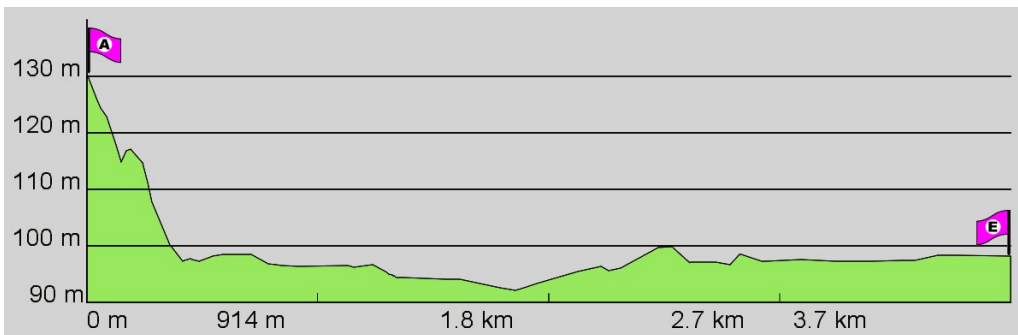

1. Routenabschnitt

Fahrtanweisungen

km	Wegbeschreibung ggf. Wegweiser	Routen	Gemeinde	Hinweise
0.05	Die Lange Schneise 11, 64673 Zwingenberg Auf dem Berg 61m Richtung Westen folgen		Zwingenberg	
0.12	↗ 20m folgen		Zwingenberg	
0.14	↖ 20m folgen		Zwingenberg	
0.16	↑ Auf dem Berg 14m folgen		Zwingenberg	
0.17	↖ 84m folgen		Zwingenberg	
0.26	↖ Wetzbach 71m folgen		Zwingenberg	
0.33	↗ Löwenplatz 50m folgen		Zwingenberg	
0.38	↖ Darmstädter Straße 64m folgen		Zwingenberg	
0.44	↑ Darmstädter Straße 275m folgen		Zwingenberg	
0.72	↑ Darmstädter Straße 313m folgen		Zwingenberg	
1.03	↑ Darmstädter Straße 99m folgen		Zwingenberg	
1.13	↖ 93m folgen		Alsbach-Hähnlein	
1.23	↑ 887m folgen		Alsbach-Hähnlein	
2.11	↖ Mainstraße 149m folgen		Alsbach-Hähnlein	
2.26	↖ Friedrich-Ebert-Straße 120m folgen		Alsbach-Hähnlein	
2.38	↑ Sandwiesenstraße 580m folgen		Alsbach-Hähnlein	
2.96	↖ Sandwiesenstraße 406m folgen		Alsbach-Hähnlein	
3.37	↑ 903m folgen		Alsbach-Hähnlein	

2. Routenabschnitt

Fahrtanweisungen

km	Wegbeschreibung ggf. Wegweiser	Routen	Gemeinde	Hinweise
4.27	↖ Berta-Benz-Straße 366m Richtung Nord-Westen folgen		Bickenbach	
4.64	📍 Berta-Benz-Straße 97, 64404 Bickenbach ↙ Berta-Benz-Straße 20m folgen		Bickenbach	
4.66	↗ 597m folgen		Bickenbach	
5.26	📍 Berta-Benz-Straße 97, 64404 Bickenbach 📍 470600,5511938 (UTM32) ↘ 167m folgen		Bickenbach	
5.43	↗ 854m folgen		Bickenbach	
6.28	↖ 62m folgen		Bickenbach	
6.34	↑ 840m folgen		Bickenbach	
7.18	📍 Berta-Benz-Straße 97, 64404 Bickenbach 📍 Gumbhanswiese Außerhalb 24, 64404 Bickenbach ↙ 840m folgen		Bickenbach	

### 3. Routenabschnitt

5. Routenabschnitt