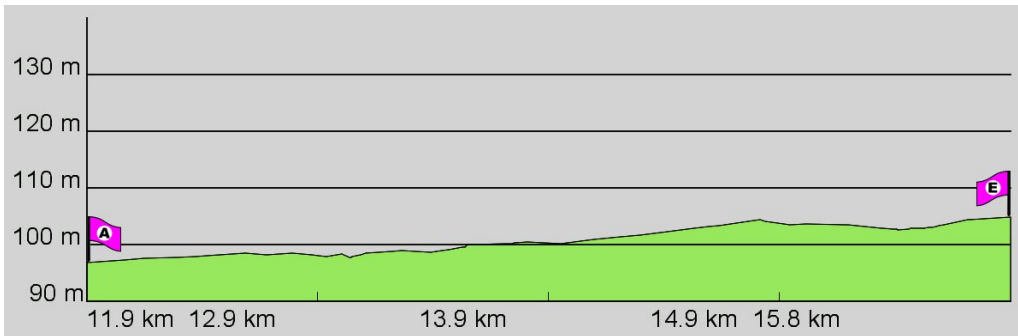

Fahrtanweisungen

km	Wegbeschreibung ggf. Wegweiser	Routen	Gemeinde	Hinweise
12.92	Breitwieserweg 143m Richtung Norden folgen		Pfungstadt	
13.07	▸ Rheinstraße 175m folgen		Pfungstadt	
13.24	↶ Wormser Straße 272m folgen		Pfungstadt	
13.51	↗ Wormser Straße 10m folgen		Pfungstadt	
13.52	↑ Wormser Straße 254m folgen		Pfungstadt	
13.78	↑ Wormser Straße 142m folgen		Pfungstadt	
13.92	↑ Lindenstraße 798m folgen		Pfungstadt	
14.72	↶ Klingsackerstraße 52m folgen		Pfungstadt	
14.77	↑ Klingsackerstraße 363m folgen		Pfungstadt	
15.14	↗ Klingsackerstraße 199m folgen		Pfungstadt	
15.34	↑ 3378m folgen		Pfungstadt	

5. Routenabschnitt