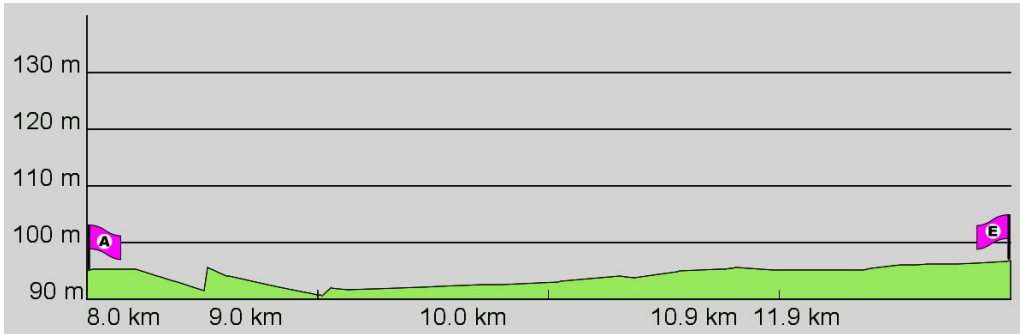

1. Routenabschnitt

Fahrtanweisungen

km	Wegbeschreibung ggf. Wegweiser	Routen	Gemeinde	Hinweise
0.05	Die Lange Schneise 11, 64673 Zwingenberg Auf dem Berg 61m Richtung Westen folgen		Zwingenberg	
0.12	↗ 20m folgen		Zwingenberg	
0.14	↖ 20m folgen		Zwingenberg	
0.16	↑ Auf dem Berg 14m folgen		Zwingenberg	
0.17	↖ 84m folgen		Zwingenberg	
0.26	↖ Wetzbach 71m folgen		Zwingenberg	
0.33	↗ Löwenplatz 50m folgen		Zwingenberg	
0.38	↖ Darmstädter Straße 64m folgen		Zwingenberg	
0.44	↑ Darmstädter Straße 275m folgen		Zwingenberg	
0.72	↑ Darmstädter Straße 313m folgen		Zwingenberg	
1.03	↑ Darmstädter Straße 99m folgen		Zwingenberg	
1.13	↖ 93m folgen		Alsbach-Hähnlein	
1.23	↑ 887m folgen		Alsbach-Hähnlein	
2.11	↖ Mainstraße 149m folgen		Alsbach-Hähnlein	
2.26	↖ Friedrich-Ebert-Straße 120m folgen		Alsbach-Hähnlein	
2.38	↑ Sandwiesenstraße 580m folgen		Alsbach-Hähnlein	
2.96	↖ Sandwiesenstraße 406m folgen		Alsbach-Hähnlein	
3.37	↑ 903m folgen		Alsbach-Hähnlein	

2. Routenabschnitt

Fahrtanweisungen

km	Wegbeschreibung ggf. Wegweiser	Routen	Gemeinde	Hinweise
4.27	↖ Berta-Benz-Straße 366m Richtung Nord-Westen folgen		Bickenbach	
4.64	📍 Berta-Benz-Straße 97, 64404 Bickenbach ↙ Berta-Benz-Straße 20m folgen		Bickenbach	
4.66	↗ 597m folgen		Bickenbach	
5.26	📍 Berta-Benz-Straße 97, 64404 Bickenbach 📍 470600,5511938 (UTM32) ↘ 167m folgen		Bickenbach	
5.43	↗ 854m folgen		Bickenbach	
6.28	↖ 62m folgen		Bickenbach	
6.34	↑ 840m folgen		Bickenbach	
7.18	📍 Berta-Benz-Straße 97, 64404 Bickenbach 📍 Gumbhanswiese Außerhalb 24, 64404 Bickenbach ↙ 840m folgen		Bickenbach	

### 3. Routenabschnitt