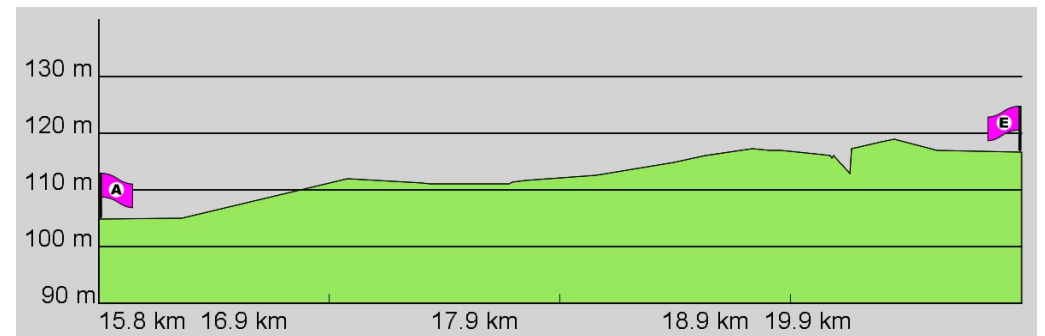

5. Routenabschnitt