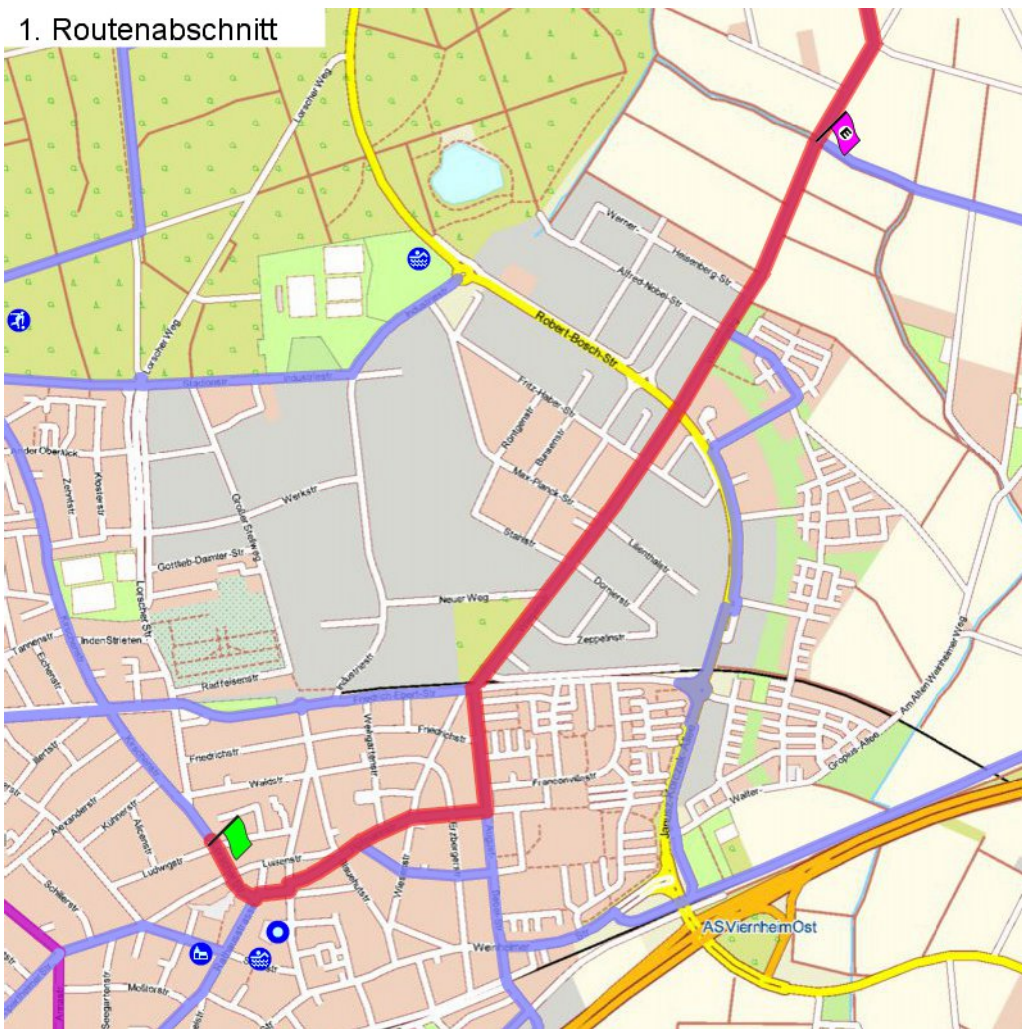

1. Routenabschnitt

Fahrtanweisungen

km	Wegbeschreibung ggf. Wegweiser	Routen	Gemeinde	Hinweise
0.18	◆ Lorsche Straße 14, 68519 Viernheim Rathausstraße 14m Richtung Westen folgen		Viernheim	
0.20	↗ Rathausstraße 76m folgen		Viernheim	
0.28	↖ Wasserstraße 17m folgen		Viernheim	
0.29	↗ Hofmannstraße 536m folgen		Viernheim	
0.83	↖ August-Bebel-Straße 306m folgen		Viernheim	
1.14	↗ Wiesenstraße 706m folgen		Viernheim	
1.84	↑ Wiesenweg 553m folgen		Viernheim	
2.40	↑ 643m folgen		Viernheim	

2. Routenabschnitt

Fahrtanweisungen

km	Wegbeschreibung ggf. Wegweiser	Routen	Gemeinde	Hinweise
3.04	↖ 1378m Richtung Nord-Westen folgen		Viernheim	
4.42	🚩 Am Pariser Weg 20, 68519 Viernheim ↑ 211m folgen		Viernheim	
4.63	↗ 777m folgen		Viernheim	
5.41	↖ 1549m folgen		Viernheim	

3. Routenabschnitt

Fahrtanweisungen

km	Wegbeschreibung ggf. Wegweiser	Routen	Gemeinde	Hinweise
6.95	287m Richtung Nord-Osten folgen		Viernheim	
7.24	← 621m folgen		Viernheim	
7.86	▶ 1016m folgen		Hemsbach	

5. Routenabschnitt

Fahrtanweisungen

km	Wegbeschreibung ggf. Wegweiser	Routen	Gemeinde	Hinweise
11.65	Dr.-Werner-Freyberg-Straße 250m Richtung Norden folgen		Laudenbach	
11.90	 256m folgen		Laudenbach	
12.15	 80m folgen		Laudenbach	
12.23	 1380m folgen		Laudenbach	
13.61	 209m folgen		Heppenheim (Bergstraße)	
13.82	 473365,5497011 (UTM32) ↑ 71m folgen		Heppenheim (Bergstraße)	
13.90	 20m folgen		Heppenheim (Bergstraße)	
13.92	 345m folgen		Heppenheim (Bergstraße)	