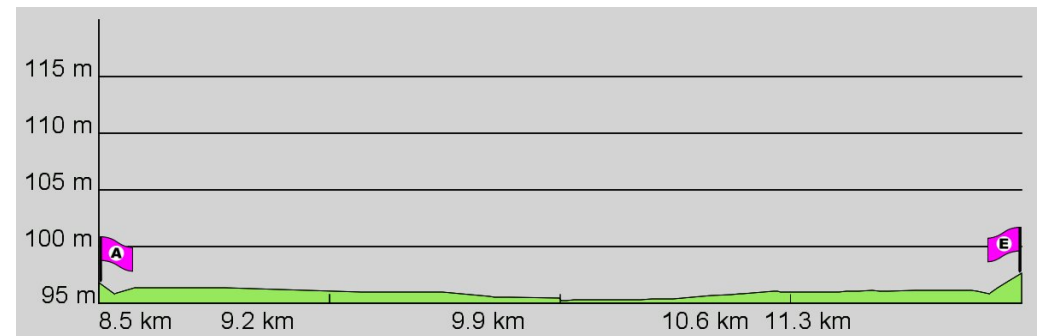

4. Routenabschnitt