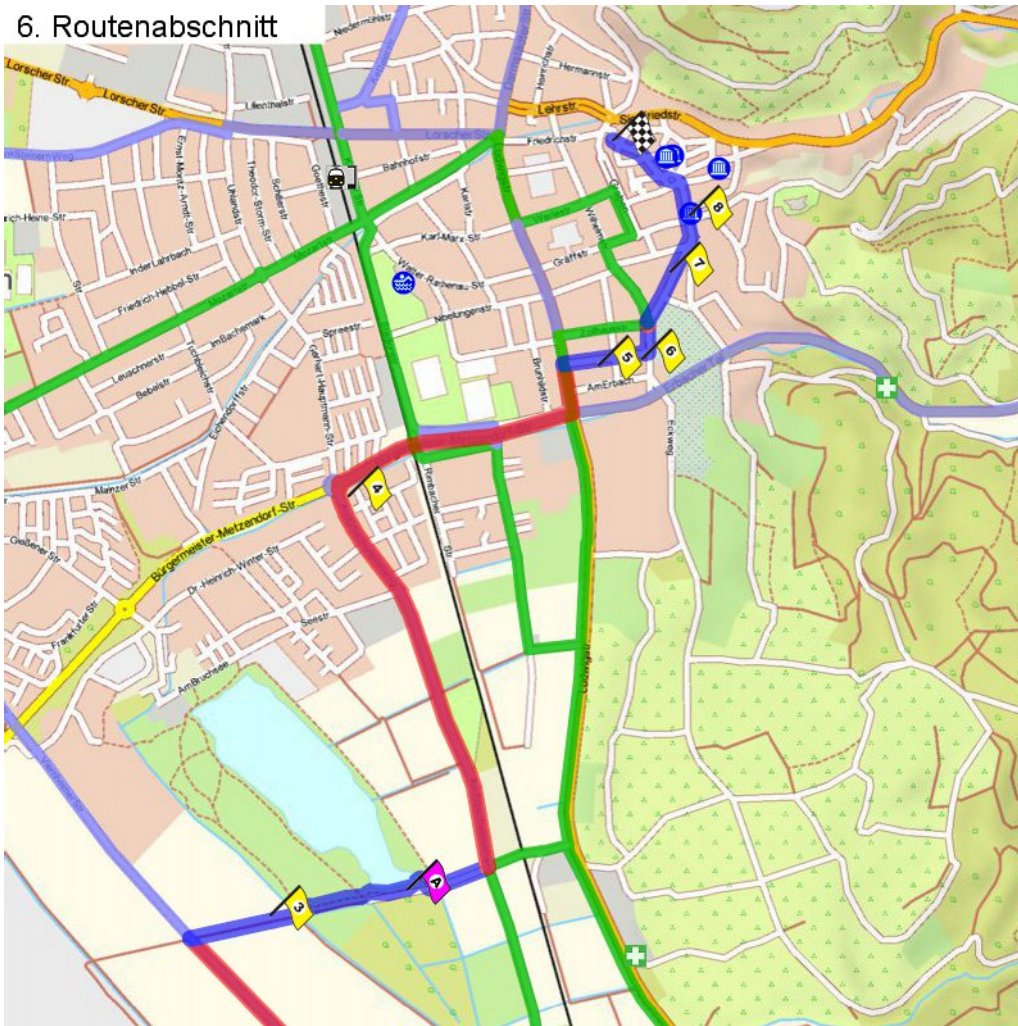

6. Routenabschnitt

Fahrtanweisungen

km	Wegbeschreibung ggf. Wegweiser	Routen	Gemeinde	Hinweise
14.26	155m Richtung Westen folgen		Heppenheim (Bergstraße)	
14.42	↙ Am Erbachwiesenweg 1004m folgen		Heppenheim (Bergstraße)	
15.42	📍 Am Erbachwiesenweg 2, 64646 Heppenheim ↗ Bürgermeister-Metzendorf-Straße 16m folgen		Heppenheim (Bergstraße)	
15.44	↗ Bürgermeister-Metzendorf-Straße 613m folgen		Heppenheim (Bergstraße)	
16.05	↙ Ludwigstraße 124m folgen		Heppenheim (Bergstraße)	
16.18	↗ Gabelsbergerstraße 90m folgen		Heppenheim (Bergstraße)	
16.27	📍 Gabelsbergerstraße 6, 64646 Heppenheim ↑ Gabelsbergerstraße 109m folgen		Heppenheim (Bergstraße)	
16.38	📍 Laudbacher Tor 29, 64646 Heppenheim ↑ Gabelsbergerstraße 13m folgen		Heppenheim (Bergstraße)	
16.39	↙ Laudbacher Tor 69m folgen		Heppenheim (Bergstraße)	
16.46	↑ Laudbacher Tor 8m folgen		Heppenheim (Bergstraße)	
16.47	↗ Laudbacher Tor 141m folgen		Heppenheim (Bergstraße)	
16.61	📍 Laudbacher Tor 11, 64646 Heppenheim ↑ Laudbacher Tor 94m folgen		Heppenheim (Bergstraße)	
16.70	↙ Kolpingstraße 43m folgen		Heppenheim (Bergstraße)	
16.75	↑ Laudbacher Tor 14m folgen		Heppenheim (Bergstraße)	
16.76	📍 Gabelsbergerstraße 6, 64646 Heppenheim 📍 Laudbacher Tor 4, 64646 Heppenheim ↙ Hinterer Graben 8m folgen		Heppenheim (Bergstraße)	
16.77	↗ Laudbacher Tor 73m folgen		Heppenheim (Bergstraße)	
16.84	↙ Grosser Markt 44m folgen		Heppenheim (Bergstraße)	
16.89	↗ Marktstraße 80m folgen		Heppenheim (Bergstraße)	
16.97	↙ Marktstraße 74m folgen		Heppenheim (Bergstraße)	
17.04	📍 Marktstraße 17, 64646 Heppenheim		Heppenheim (Bergstraße)