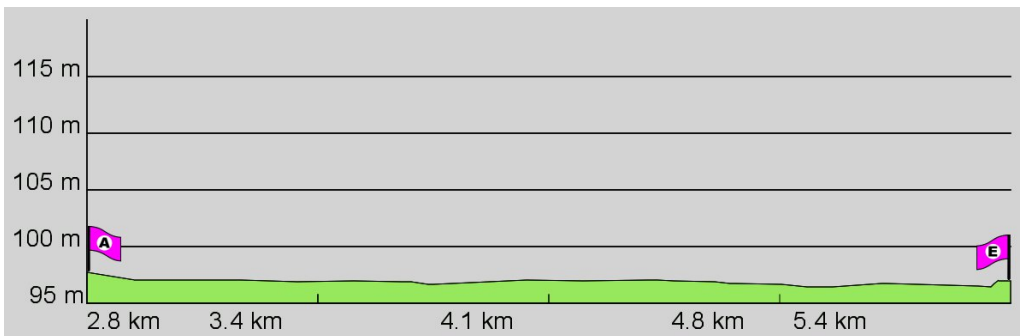

1. Routenabschnitt

Fahrtanweisungen

km	Wegbeschreibung ggf. Wegweiser	Routen	Gemeinde	Hinweise
0.18	◆ Lorsche Straße 14, 68519 Viernheim Rathausstraße 14m Richtung Westen folgen		Viernheim	
0.20	↗ Rathausstraße 76m folgen		Viernheim	
0.28	↖ Wasserstraße 17m folgen		Viernheim	
0.29	↗ Hofmannstraße 536m folgen		Viernheim	
0.83	↖ August-Bebel-Straße 306m folgen		Viernheim	
1.14	↗ Wiesenstraße 706m folgen		Viernheim	
1.84	↑ Wiesenweg 553m folgen		Viernheim	
2.40	↑ 643m folgen		Viernheim	

2. Routenabschnitt

Fahrtanweisungen

km	Wegbeschreibung ggf. Wegweiser	Routen	Gemeinde	Hinweise
3.04	↖ 1378m Richtung Nord-Westen folgen		Viernheim	
4.42	🚩 Am Pariser Weg 20, 68519 Viernheim ↑ 211m folgen		Viernheim	
4.63	↗ 777m folgen		Viernheim	
5.41	↖ 1549m folgen		Viernheim	