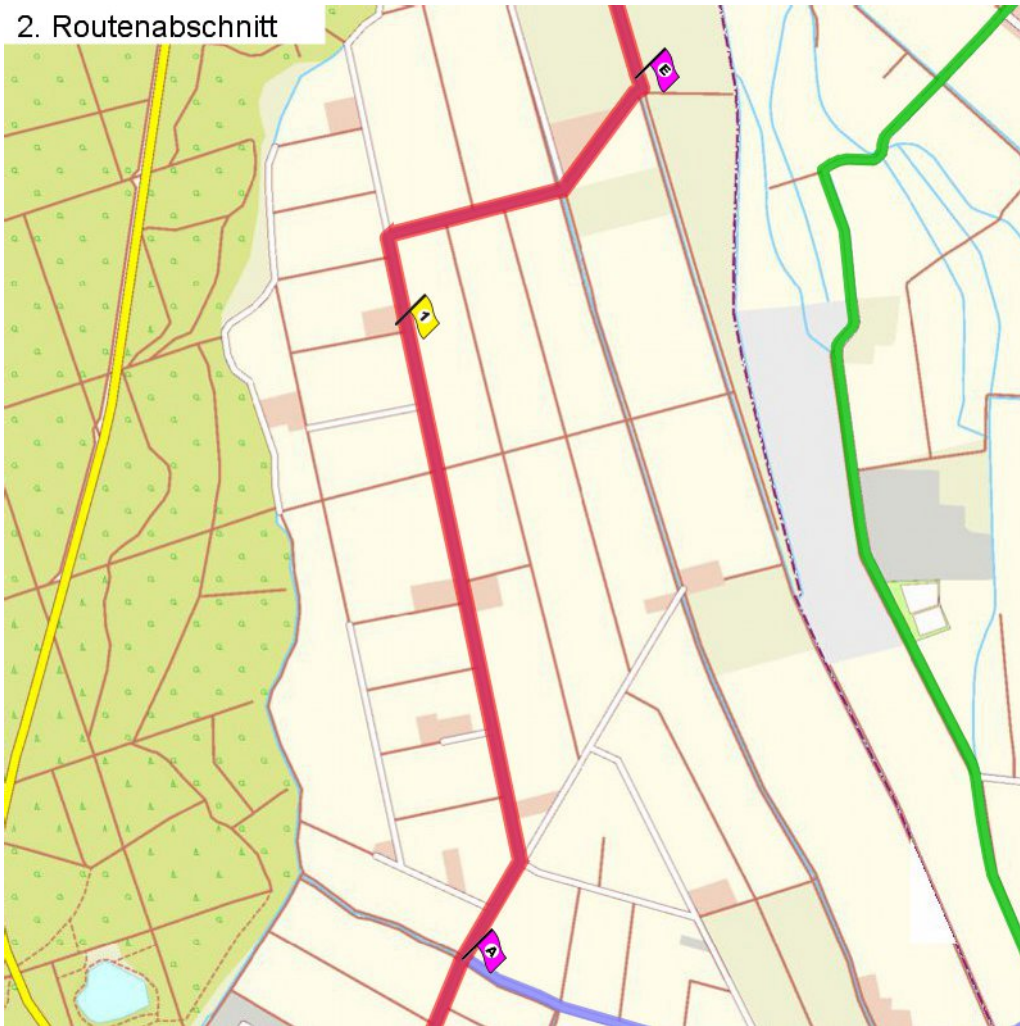

1. Routenabschnitt

Fahrtanweisungen

km	Wegbeschreibung ggf. Wegweiser	Routen	Gemeinde	Hinweise
0.18	◆ Lorsche Straße 14, 68519 Viernheim Rathausstraße 14m Richtung Westen folgen		Viernheim	
0.20	↗ Rathausstraße 76m folgen		Viernheim	
0.28	↖ Wasserstraße 17m folgen		Viernheim	
0.29	↗ Hofmannstraße 536m folgen		Viernheim	
0.83	↖ August-Bebel-Straße 306m folgen		Viernheim	
1.14	↗ Wiesenstraße 706m folgen		Viernheim	
1.84	↑ Wiesenweg 553m folgen		Viernheim	
2.40	↑ 643m folgen		Viernheim	

2. Routenabschnitt

Fahrtanweisungen

km	Wegbeschreibung ggf. Wegweiser	Routen	Gemeinde	Hinweise
3.04	↖ 1378m Richtung Nord-Westen folgen		Viernheim	
4.42	🚩 Am Pariser Weg 20, 68519 Viernheim ↑ 211m folgen		Viernheim	
4.63	↗ 777m folgen		Viernheim	
5.41	↖ 1549m folgen		Viernheim	

3. Routenabschnitt

Fahrtanweisungen

km	Wegbeschreibung ggf. Wegweiser	Routen	Gemeinde	Hinweise
6.95	287m Richtung Nord-Osten folgen		Viernheim	
7.24	← 621m folgen		Viernheim	
7.86	▶ 1016m folgen		Hemsbach	

5. Routenabschnitt

Fahrtanweisungen

km	Wegbeschreibung ggf. Wegweiser	Routen	Gemeinde	Hinweise
11.65	Dr.-Werner-Freyberg-Straße 250m Richtung Norden folgen		Laudenbach	
11.90	 256m folgen		Laudenbach	
12.15	 80m folgen		Laudenbach	
12.23	 1380m folgen		Laudenbach	
13.61	 209m folgen		Heppenheim (Bergstraße)	
13.82	 473365,5497011 (UTM32) ↑ 71m folgen		Heppenheim (Bergstraße)	
13.90	 20m folgen		Heppenheim (Bergstraße)	
13.92	 345m folgen		Heppenheim (Bergstraße)	