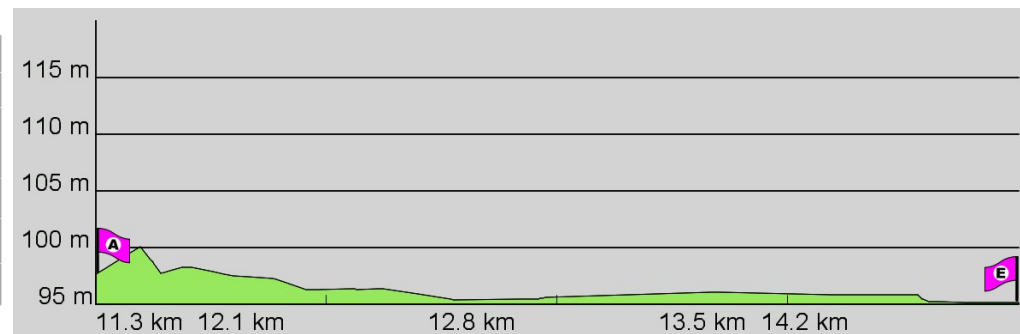

Fahrtanweisungen

km	Wegbeschreibung ggf. Wegweiser	Routen	Gemeinde	Hinweise
8.88	537m Richtung Norden folgen		Hemsbach	
9.42	472029,5494269 (UTM32) ↑ 526m folgen		Hemsbach	
9.94	316m folgen		Laudenbach	
10.26	335m folgen		Laudenbach	
10.60	↑ 1049m folgen		Laudenbach