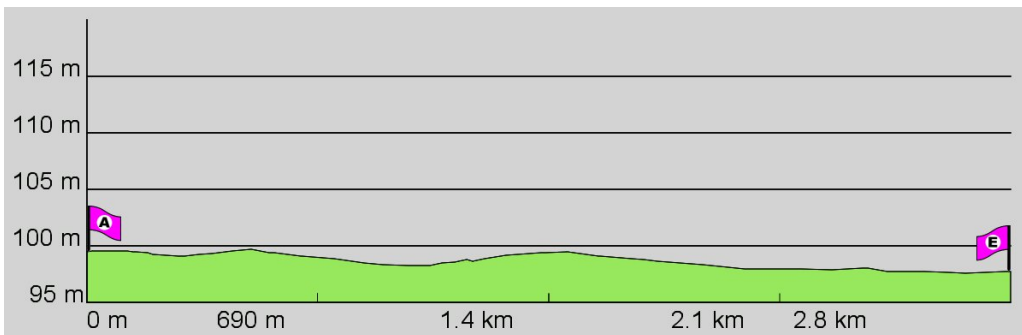

1. Routenabschnitt

Fahrtanweisungen

km	Wegbeschreibung ggf. Wegweiser	Routen	Gemeinde	Hinweise
0.18	◆ Lorsche Straße 14, 68519 Viernheim Rathausstraße 14m Richtung Westen folgen		Viernheim	
0.20	↗ Rathausstraße 76m folgen		Viernheim	
0.28	↖ Wasserstraße 17m folgen		Viernheim	
0.29	↗ Hofmannstraße 536m folgen		Viernheim	
0.83	↖ August-Bebel-Straße 306m folgen		Viernheim	
1.14	↗ Wiesenstraße 706m folgen		Viernheim	
1.84	↑ Wiesenweg 553m folgen		Viernheim	
2.40	↑ 643m folgen		Viernheim	

2. Routenabschnitt

Fahrtanweisungen

km	Wegbeschreibung ggf. Wegweiser	Routen	Gemeinde	Hinweise
3.04	↖ 1378m Richtung Nord-Westen folgen		Viernheim	
4.42	🚩 Am Pariser Weg 20, 68519 Viernheim ↑ 211m folgen		Viernheim	
4.63	↗ 777m folgen		Viernheim	
5.41	↖ 1549m folgen		Viernheim	