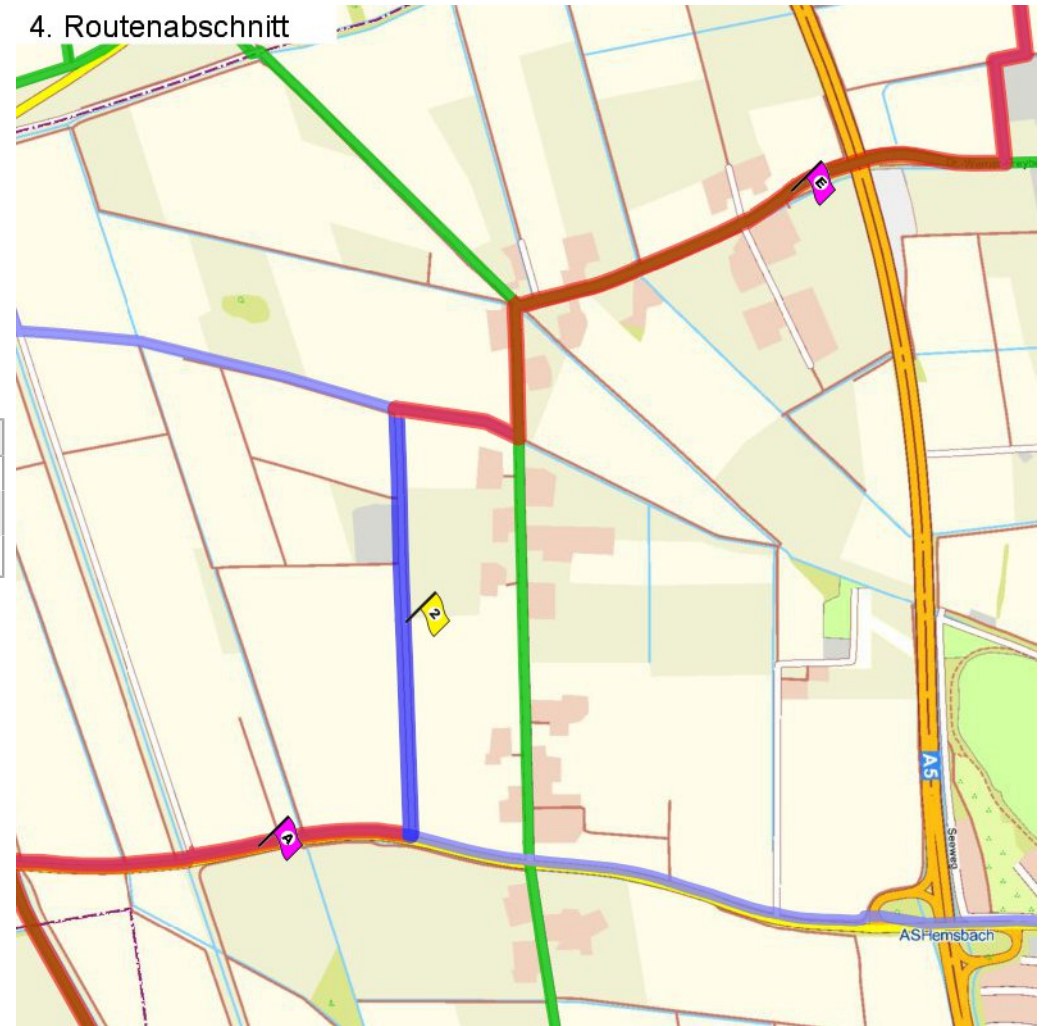

1. Routenabschnitt

Fahrtanweisungen

km	Wegbeschreibung ggf. Wegweiser	Routen	Gemeinde	Hinweise
0.18	◆ Lorsche Straße 14, 68519 Viernheim Rathausstraße 14m Richtung Westen folgen		Viernheim	
0.20	↗ Rathausstraße 76m folgen		Viernheim	
0.28	↖ Wasserstraße 17m folgen		Viernheim	
0.29	↗ Hofmannstraße 536m folgen		Viernheim	
0.83	↖ August-Bebel-Straße 306m folgen		Viernheim	
1.14	↗ Wiesenstraße 706m folgen		Viernheim	
1.84	↑ Wiesenweg 553m folgen		Viernheim	
2.40	↑ 643m folgen		Viernheim	

2. Routenabschnitt

Fahrtanweisungen

km	Wegbeschreibung ggf. Wegweiser	Routen	Gemeinde	Hinweise
3.04	↖ 1378m Richtung Nord-Westen folgen		Viernheim	
4.42	🚩 Am Pariser Weg 20, 68519 Viernheim ↑ 211m folgen		Viernheim	
4.63	↗ 777m folgen		Viernheim	
5.41	↖ 1549m folgen		Viernheim	

3. Routenabschnitt

Fahrtanweisungen

km	Wegbeschreibung ggf. Wegweiser	Routen	Gemeinde	Hinweise
6.95	287m Richtung Nord-Osten folgen		Viernheim	
7.24	← 621m folgen		Viernheim	
7.86	▶ 1016m folgen		Hemsbach	

4. Routenabschnitt

Fahrtanweisungen

km	Wegbeschreibung ggf. Wegweiser	Routen	Gemeinde	Hinweise
8.88	537m Richtung Norden folgen		Hemsbach	
9.42	 472029,5494269 (UTM32) ↑ 526m folgen		Hemsbach	
9.94	 316m folgen		Laudenbach	
10.26	 335m folgen		Laudenbach	
10.60	↑ 1049m folgen		Laudenbach	