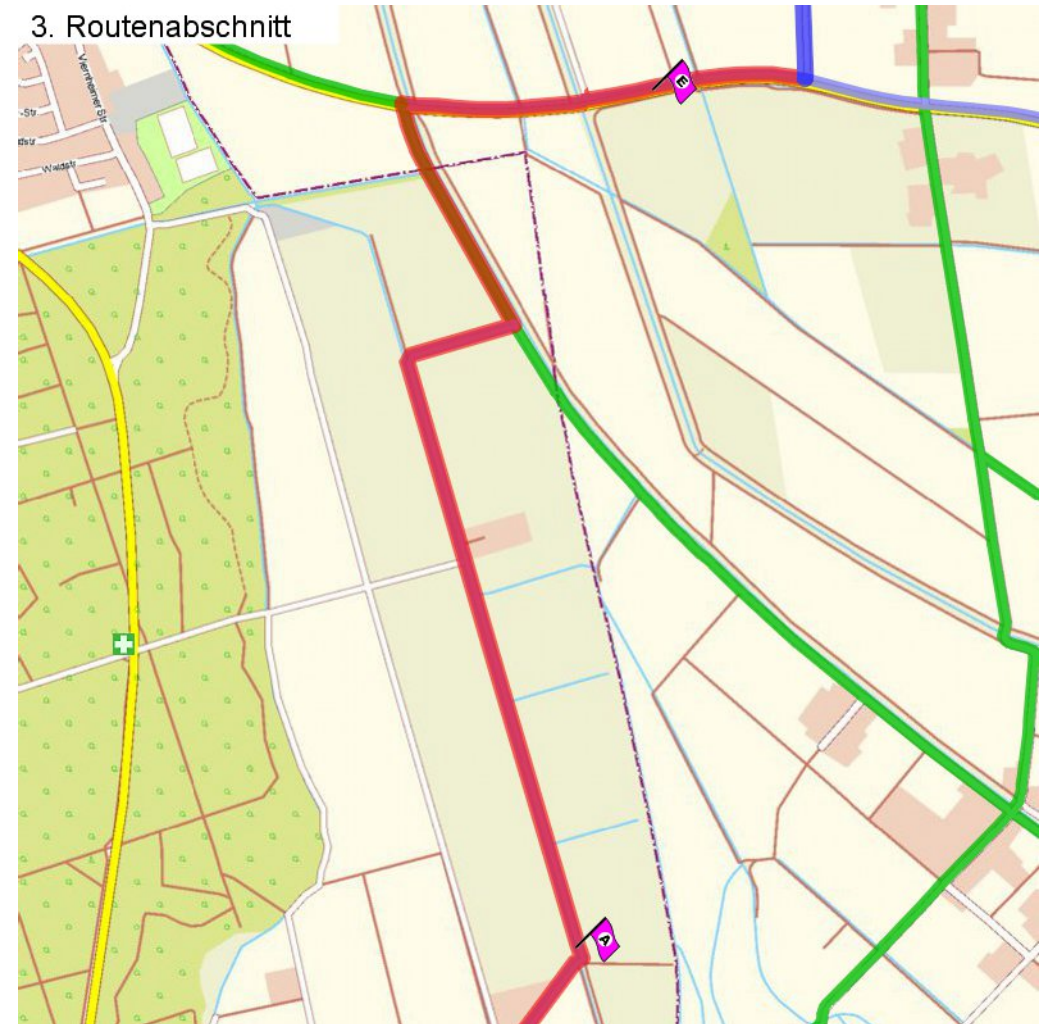

1. Routenabschnitt

Fahrtanweisungen

km	Wegbeschreibung ggf. Wegweiser	Routen	Gemeinde	Hinweise
0.18	◆ Lorsche Straße 14, 68519 Viernheim Rathausstraße 14m Richtung Westen folgen		Viernheim	
0.20	↗ Rathausstraße 76m folgen		Viernheim	
0.28	↖ Wasserstraße 17m folgen		Viernheim	
0.29	↗ Hofmannstraße 536m folgen		Viernheim	
0.83	↖ August-Bebel-Straße 306m folgen		Viernheim	
1.14	↗ Wiesenstraße 706m folgen		Viernheim	
1.84	↑ Wiesenweg 553m folgen		Viernheim	
2.40	↑ 643m folgen		Viernheim	

2. Routenabschnitt

Fahrtanweisungen

km	Wegbeschreibung ggf. Wegweiser	Routen	Gemeinde	Hinweise
3.04	↖ 1378m Richtung Nord-Westen folgen		Viernheim	
4.42	🚩 Am Pariser Weg 20, 68519 Viernheim ↑ 211m folgen		Viernheim	
4.63	↗ 777m folgen		Viernheim	
5.41	↖ 1549m folgen		Viernheim	

3. Routenabschnitt

Fahrtanweisungen

km	Wegbeschreibung ggf. Wegweiser	Routen	Gemeinde	Hinweise
6.95	287m Richtung Nord-Osten folgen		Viernheim	
7.24	← 621m folgen		Viernheim	
7.86	▶ 1016m folgen		Hemsbach	

5. Routenabschnitt

Fahrtanweisungen

km	Wegbeschreibung ggf. Wegweiser	Routen	Gemeinde	Hinweise
11.65	Dr.-Werner-Freyberg-Straße 250m Richtung Norden folgen		Laudenbach	
11.90	 256m folgen		Laudenbach	
12.15	 80m folgen		Laudenbach	
12.23	 1380m folgen		Laudenbach	
13.61	 209m folgen		Heppenheim (Bergstraße)	
13.82	 473365,5497011 (UTM32) ↑ 71m folgen		Heppenheim (Bergstraße)	
13.90	 20m folgen		Heppenheim (Bergstraße)	
13.92	 345m folgen		Heppenheim (Bergstraße)	