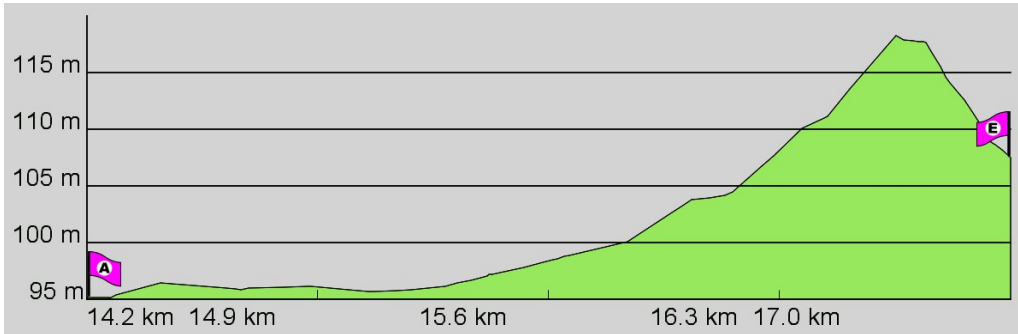

6. Routenabschnitt

Fahrtanweisungen

km	Wegbeschreibung ggf. Wegweiser	Routen	Gemeinde	Hinweise
14.26	155m Richtung Westen folgen		Heppenheim (Bergstraße)	
14.42	↙ Am Erbachwiesenweg 1004m folgen		Heppenheim (Bergstraße)	
15.42	📍 Am Erbachwiesenweg 2, 64646 Heppenheim ↗ Bürgermeister-Metzendorf-Straße 16m folgen		Heppenheim (Bergstraße)	
15.44	↗ Bürgermeister-Metzendorf-Straße 613m folgen		Heppenheim (Bergstraße)	
16.05	↙ Ludwigstraße 124m folgen		Heppenheim (Bergstraße)	
16.18	↗ Gabelsbergerstraße 90m folgen		Heppenheim (Bergstraße)	
16.27	📍 Gabelsbergerstraße 6, 64646 Heppenheim ↑ Gabelsbergerstraße 109m folgen		Heppenheim (Bergstraße)	
16.38	📍 Laudbacher Tor 29, 64646 Heppenheim ↑ Gabelsbergerstraße 13m folgen		Heppenheim (Bergstraße)	
16.39	↙ Laudbacher Tor 69m folgen		Heppenheim (Bergstraße)	
16.46	↑ Laudbacher Tor 8m folgen		Heppenheim (Bergstraße)	
16.47	↗ Laudbacher Tor 141m folgen		Heppenheim (Bergstraße)	
16.61	📍 Laudbacher Tor 11, 64646 Heppenheim ↑ Laudbacher Tor 94m folgen		Heppenheim (Bergstraße)	
16.70	↙ Kolpingstraße 43m folgen		Heppenheim (Bergstraße)	
16.75	↑ Laudbacher Tor 14m folgen		Heppenheim (Bergstraße)	
16.76	📍 Gabelsbergerstraße 6, 64646 Heppenheim 📍 Laudbacher Tor 4, 64646 Heppenheim ↙ Hinterer Graben 8m folgen		Heppenheim (Bergstraße)	
16.77	↗ Laudbacher Tor 73m folgen		Heppenheim (Bergstraße)	
16.84	↙ Grosser Markt 44m folgen		Heppenheim (Bergstraße)	
16.89	↗ Marktstraße 80m folgen		Heppenheim (Bergstraße)	
16.97	↙ Marktstraße 74m folgen		Heppenheim (Bergstraße)	
17.04	📍 Marktstraße 17, 64646 Heppenheim		Heppenheim (Bergstraße)