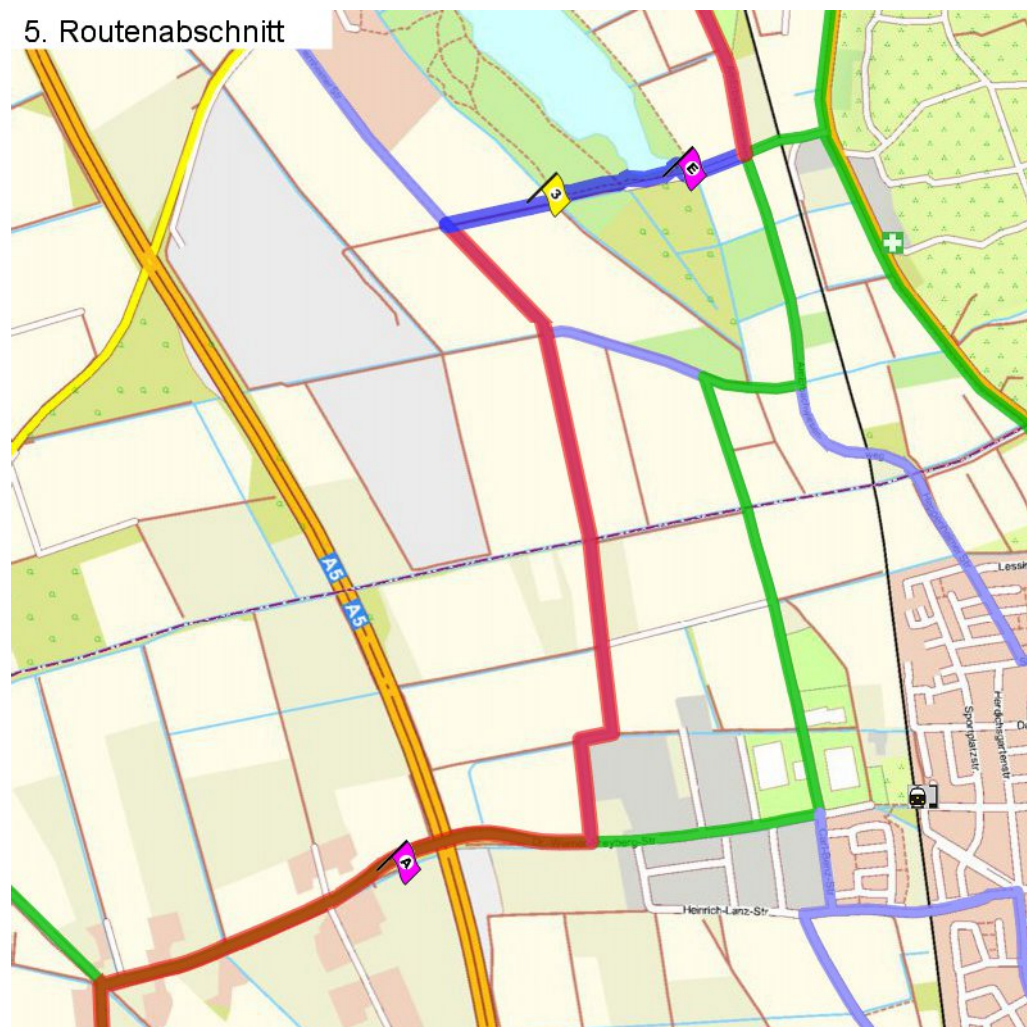

1. Routenabschnitt

Fahrtanweisungen

km	Wegbeschreibung ggf. Wegweiser	Routen	Gemeinde	Hinweise
0.18	◆ Lorsche Straße 14, 68519 Viernheim Rathausstraße 14m Richtung Westen folgen		Viernheim	
0.20	↗ Rathausstraße 76m folgen		Viernheim	
0.28	↖ Wasserstraße 17m folgen		Viernheim	
0.29	↗ Hofmannstraße 536m folgen		Viernheim	
0.83	↖ August-Bebel-Straße 306m folgen		Viernheim	
1.14	↗ Wiesenstraße 706m folgen		Viernheim	
1.84	↑ Wiesenweg 553m folgen		Viernheim	
2.40	↑ 643m folgen		Viernheim	

2. Routenabschnitt

Fahrtanweisungen

km	Wegbeschreibung ggf. Wegweiser	Routen	Gemeinde	Hinweise
3.04	↖ 1378m Richtung Nord-Westen folgen		Viernheim	
4.42	🚩 Am Pariser Weg 20, 68519 Viernheim ↑ 211m folgen		Viernheim	
4.63	↗ 777m folgen		Viernheim	
5.41	↖ 1549m folgen		Viernheim	

4. Routenabschnitt

Fahrtanweisungen

km	Wegbeschreibung ggf. Wegweiser	Routen	Gemeinde	Hinweise
8.88	537m Richtung Norden folgen		Hemsbach	
9.42	 472029,5494269 (UTM32) ↑ 526m folgen		Hemsbach	
9.94	 316m folgen		Laudenbach	
10.26	 335m folgen		Laudenbach	
10.60	↑ 1049m folgen		Laudenbach	

5. Routenabschnitt

Fahrtanweisungen

km	Wegbeschreibung ggf. Wegweiser	Routen	Gemeinde	Hinweise
11.65	Dr.-Werner-Freyberg-Straße 250m Richtung Norden folgen		Laudenbach	
11.90	 256m folgen		Laudenbach	
12.15	 80m folgen		Laudenbach	
12.23	 1380m folgen		Laudenbach	
13.61	 209m folgen		Heppenheim (Bergstraße)	
13.82	 473365,5497011 (UTM32) ↑ 71m folgen		Heppenheim (Bergstraße)	
13.90	 20m folgen		Heppenheim (Bergstraße)	
13.92	 345m folgen		Heppenheim (Bergstraße)	