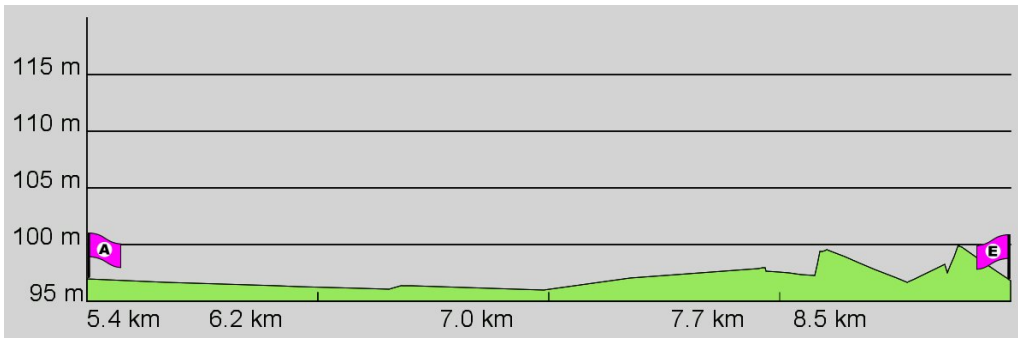

Fahrtanweisungen

km	Wegbeschreibung ggf. Wegweiser	Routen	Gemeinde	Hinweise
6.95	287m Richtung Nord-Osten folgen		Viernheim	
7.24	← 621m folgen		Viernheim	
7.86	▶ 1016m folgen		Hemsbach	

4. Routenabschnitt