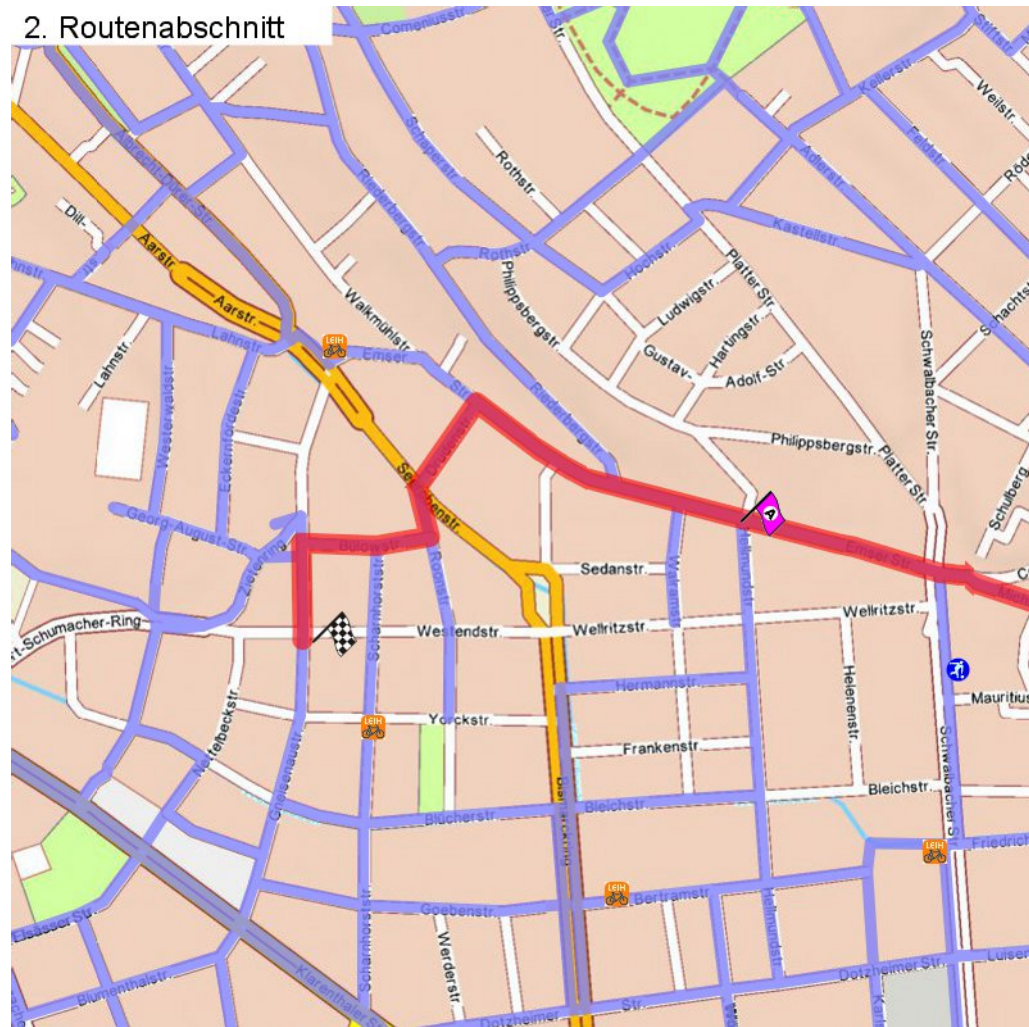

1. Routenabschnitt

Fahrtanweisungen

km	Wegbeschreibung ggf. Wegweiser	Routen	Gemeinde	Hinweise
0.02	📍 Mühlgasse 15, 65183 Wiesbaden Goldgasse 45m Richtung Westen folgen		Wiesbaden	
0.07	⬅️ Grabenstraße 171m folgen		Wiesbaden	
0.24	➡️ Marktstraße 73m folgen		Wiesbaden	
0.31	⬆️ Michelsberg 180m folgen		Wiesbaden	
0.49	↙️ Coulinstraße 43m folgen		Wiesbaden	
0.54	⬆️ Emser Straße 244m folgen		Wiesbaden	
0.78	⬆️ Emser Straße 368m folgen		Wiesbaden	

2. Routenabschnitt

Fahrtanweisungen

km	Wegbeschreibung ggf. Wegweiser	Routen	Gemeinde	Hinweise
1.15	Drudenstraße 129m Richtung Westen folgen		Wiesbaden	
1.28	↖ 63m folgen		Wiesbaden	
1.34	↗ Bülowstraße 67m folgen		Wiesbaden	
1.41	↑ Bülowstraße 94m folgen		Wiesbaden	
1.50	↖ Kurt-Schumacher-Ring 110m folgen		Wiesbaden	
1.61	↑ Gneisenaustraße 10m folgen		Wiesbaden	
1.62	📍 Westendstraße 30, 65195 Wiesbaden			