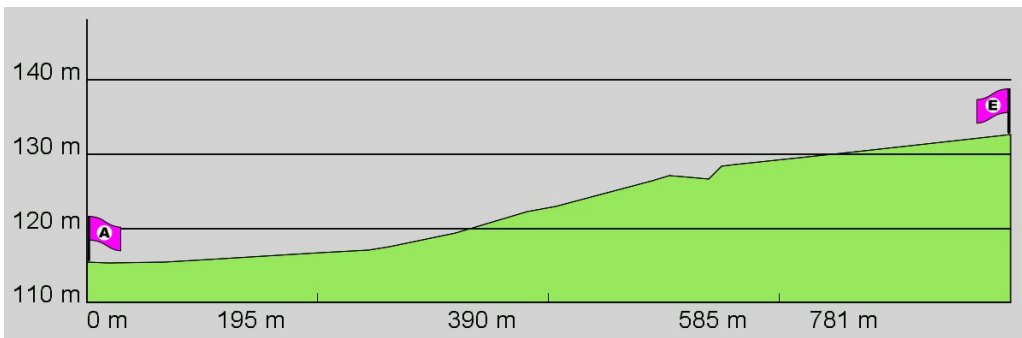

1. Routenabschnitt

Fahrtanweisungen

km	Wegbeschreibung ggf. Wegweiser	Routen	Gemeinde	Hinweise
0.02	📍 Mühlgasse 15, 65183 Wiesbaden Goldgasse 45m Richtung Westen folgen		Wiesbaden	
0.07	⬅️ Grabenstraße 171m folgen		Wiesbaden	
0.24	➡️ Marktstraße 73m folgen		Wiesbaden	
0.31	⬆️ Michelsberg 180m folgen		Wiesbaden	
0.49	↙️ Coulinstraße 43m folgen		Wiesbaden	
0.54	⬆️ Emser Straße 244m folgen		Wiesbaden	
0.78	⬆️ Emser Straße 368m folgen		Wiesbaden	

2. Routenabschnitt

Fahrtanweisungen

km	Wegbeschreibung ggf. Wegweiser	Routen	Gemeinde	Hinweise
1.15	Drudenstraße 129m Richtung Westen folgen		Wiesbaden	
1.28	↖ 63m folgen		Wiesbaden	
1.34	↗ Bülowstraße 67m folgen		Wiesbaden	
1.41	↑ Bülowstraße 94m folgen		Wiesbaden	
1.50	↖ Kurt-Schumacher-Ring 110m folgen		Wiesbaden	
1.61	↑ Gneisenaustraße 10m folgen		Wiesbaden	
1.62	📍 Westendstraße 30, 65195 Wiesbaden			