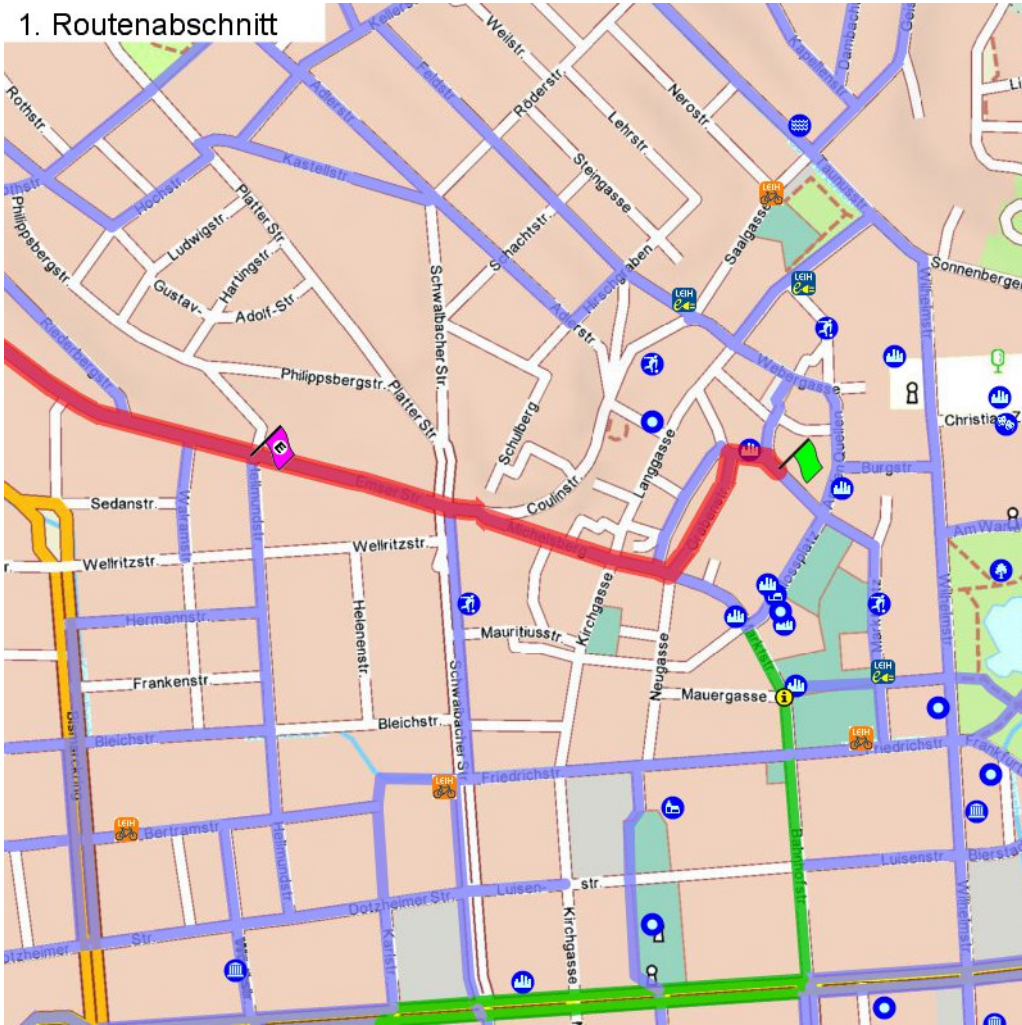

1. Routenabschnitt

Fahrtanweisungen

km	Wegbeschreibung ggf. Wegweiser	Routen	Gemeinde	Hinweise
0.02	📍 Mühlgasse 15, 65183 Wiesbaden Goldgasse 45m Richtung Westen folgen		Wiesbaden	
0.07	⬅️ Grabenstraße 171m folgen		Wiesbaden	
0.24	➡️ Marktstraße 73m folgen		Wiesbaden	
0.31	⬆️ Michelsberg 180m folgen		Wiesbaden	
0.49	↙️ Coulinstraße 43m folgen		Wiesbaden	
0.54	⬆️ Emser Straße 244m folgen		Wiesbaden	
0.78	⬆️ Emser Straße 368m folgen		Wiesbaden	

2. Routenabschnitt

Fahrtanweisungen

km	Wegbeschreibung ggf. Wegweiser	Routen	Gemeinde	Hinweise
1.15	Drudenstraße 129m Richtung Westen folgen		Wiesbaden	
1.28	↖ 63m folgen		Wiesbaden	
1.34	↗ Bülowstraße 67m folgen		Wiesbaden	
1.41	↑ Bülowstraße 94m folgen		Wiesbaden	
1.50	↖ Kurt-Schumacher-Ring 110m folgen		Wiesbaden	
1.61	↑ Gneisenaustraße 10m folgen		Wiesbaden	
1.62	📍 Westendstraße 30, 65195 Wiesbaden			