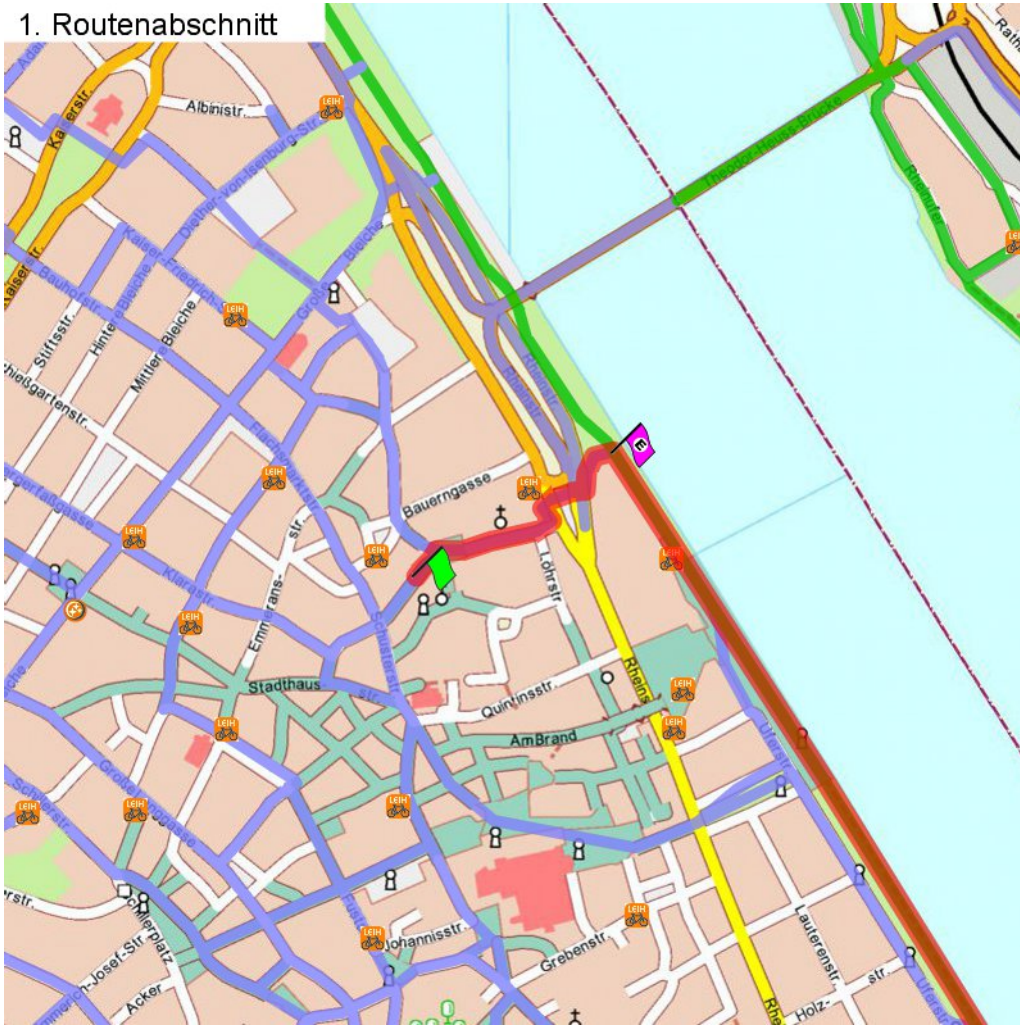

## 1. Routenabschnitt

## Fahrtanweisungen

km	Wegbeschreibung ggf. Wegweiser	Routen	Gemeinde	Hinweise
0.03	Christofsstraße 9, 55116 MAINZ (Altstadt) 49m Richtung Nord-Westen folgen		Mainz	
0.08	↑ Karmeliterstraße 94m folgen		Mainz	
0.17	↑ 87m folgen		Mainz	
0.26	↑ 83m folgen		Mainz	
0.34	1030m folgen		Mainz	

2. Routenabschnitt

Fahrtanweisungen

km	Wegbeschreibung ggf. Wegweiser	Routen	Gemeinde	Hinweise
----	--------------------------------	--------	----------	----------

3. Routenabschnitt

Fahrtanweisungen

km	Wegbeschreibung ggf. Wegweiser	Routen	Gemeinde	Hinweise
1.37	↖ Am Winterhafen 42m Richtung Nord-Westen folgen	 15	Mainz	
1.41	↖ Victor-Hugo-Ufer 65m folgen	 15	Mainz	
1.48	↗ Victor-Hugo-Ufer 6m folgen	 15	Mainz	
1.49	📍 448649,5538354 (UTM32) ↑ Victor-Hugo-Ufer 652m folgen	 15	Mainz	

4. Routenabschnitt