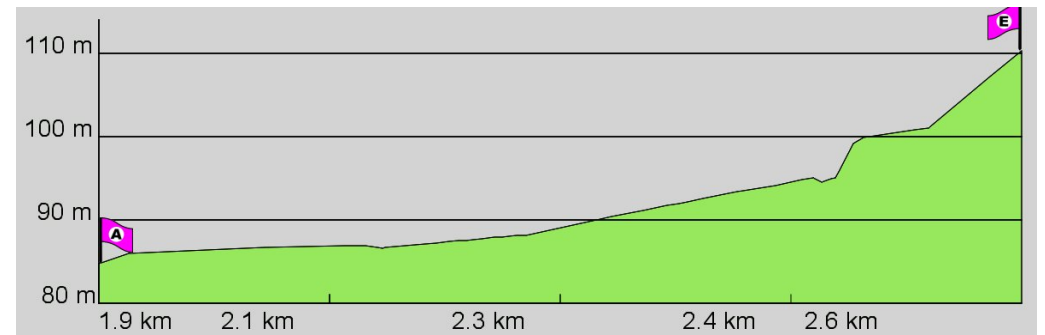

2. Routenabschnitt

Fahrtanweisungen

km	Wegbeschreibung ggf. Wegweiser	Routen	Gemeinde	Hinweise
----	--------------------------------	--------	----------	----------

3. Routenabschnitt

Fahrtanweisungen

km	Wegbeschreibung ggf. Wegweiser	Routen	Gemeinde	Hinweise
1.37	↖ Am Winterhafen 42m Richtung Nord-Westen folgen	 15	Mainz	
1.41	↖ Victor-Hugo-Ufer 65m folgen	 15	Mainz	
1.48	↗ Victor-Hugo-Ufer 6m folgen	 15	Mainz	
1.49	📍 448649,5538354 (UTM32) ↑ Victor-Hugo-Ufer 652m folgen	 15	Mainz	

4. Routenabschnitt