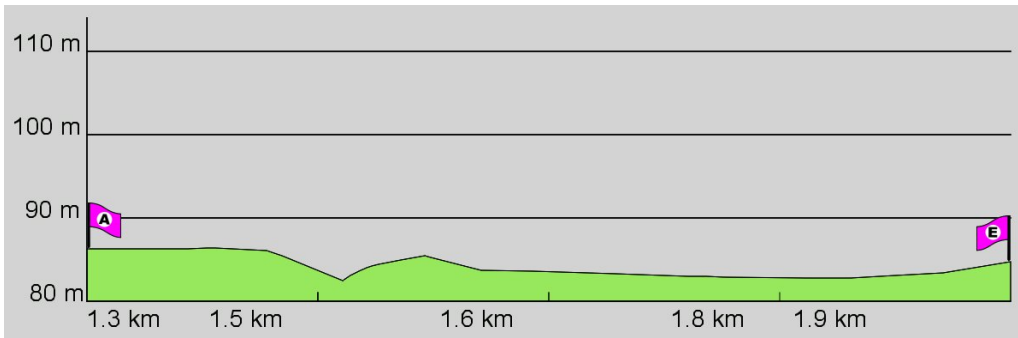

2. Routenabschnitt

Fahrtanweisungen

km	Wegbeschreibung ggf. Wegweiser	Routen	Gemeinde	Hinweise
----	--------------------------------	--------	----------	----------

3. Routenabschnitt

Fahrtanweisungen

km	Wegbeschreibung ggf. Wegweiser	Routen	Gemeinde	Hinweise
1.37	↖ Am Winterhafen 42m Richtung Nord-Westen folgen	 15	Mainz	
1.41	↖ Victor-Hugo-Ufer 65m folgen	 15	Mainz	
1.48	↗ Victor-Hugo-Ufer 6m folgen	 15	Mainz	
1.49	📍 448649,5538354 (UTM32) ↑ Victor-Hugo-Ufer 652m folgen	 15	Mainz	