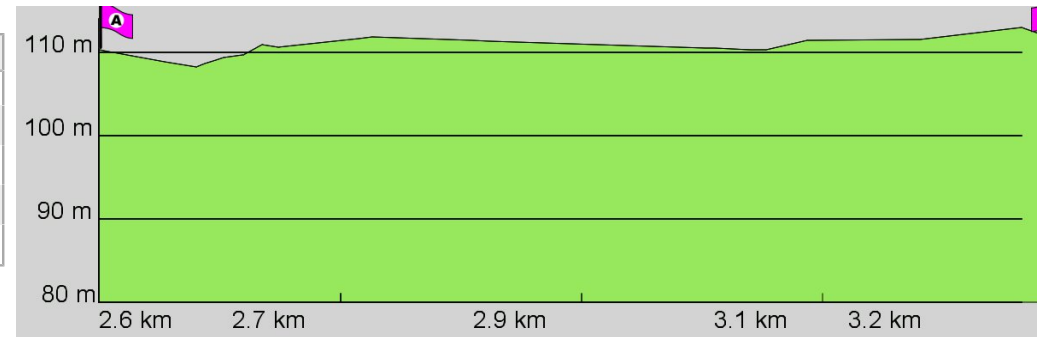

Radroutenplaner Hessen

Fahrtanweisungen

km	Wegbeschreibung ggf. Wegweiser	Routen	Gemeinde	Hinweise
2.14	88m Richtung Norden folgen		Mainz	
2.23	↖ 147m folgen		Mainz	
2.37	↖ 51m folgen		Mainz	
2.43	↖ 76m folgen		Mainz	
2.50	↖ 531m folgen		Mainz