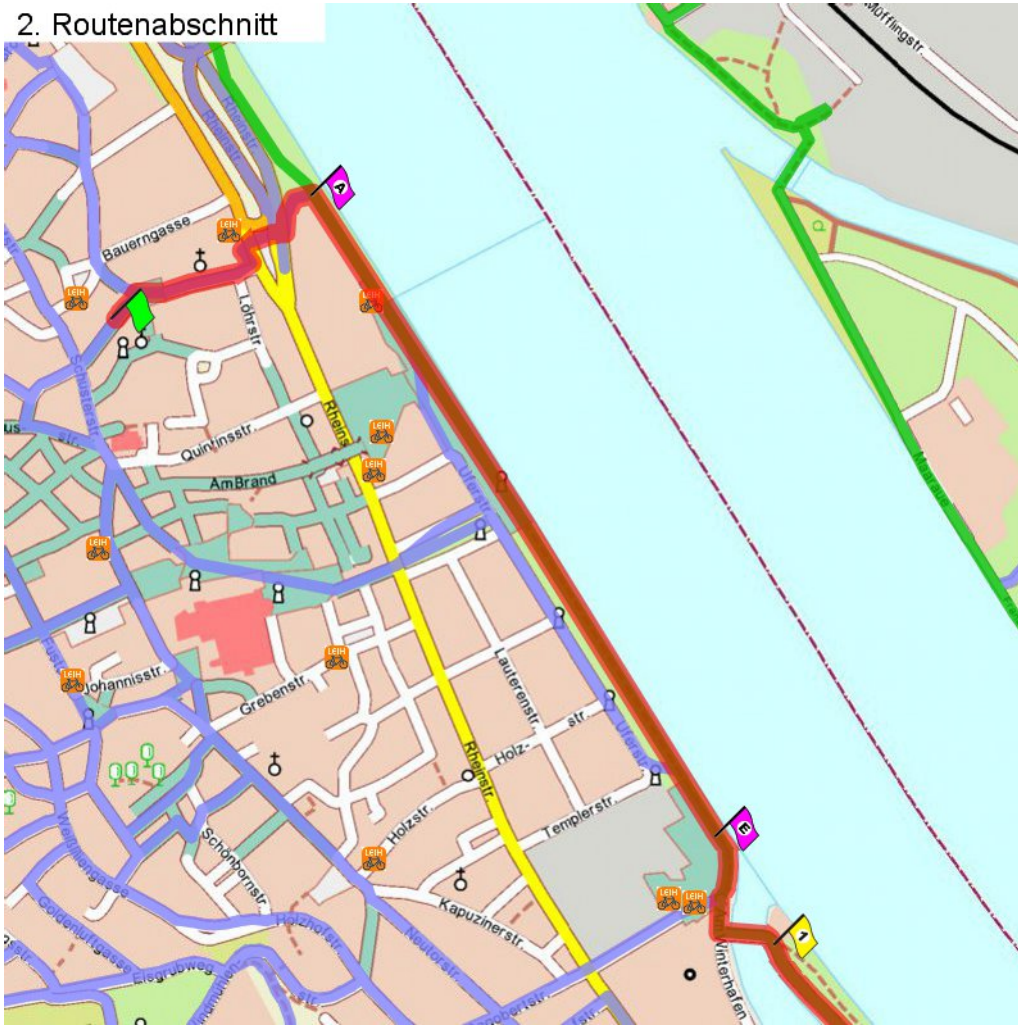

## 1. Routenabschnitt

## Fahrtanweisungen

km	Wegbeschreibung ggf. Wegweiser	Routen	Gemeinde	Hinweise
0.03	Christofsstraße 9, 55116 MAINZ (Altstadt) 49m Richtung Nord-Westen folgen		Mainz	
0.08	↑ Karmeliterstraße 94m folgen		Mainz	
0.17	↑ 87m folgen		Mainz	
0.26	↑ 83m folgen		Mainz	
0.34	1030m folgen		Mainz	

2. Routenabschnitt

Fahrtanweisungen

km	Wegbeschreibung ggf. Wegweiser	Routen	Gemeinde	Hinweise
----	--------------------------------	--------	----------	----------

3. Routenabschnitt

Fahrtanweisungen

km	Wegbeschreibung ggf. Wegweiser	Routen	Gemeinde	Hinweise
1.37	↖ Am Winterhafen 42m Richtung Nord-Westen folgen	 15	Mainz	
1.41	↖ Victor-Hugo-Ufer 65m folgen	 15	Mainz	
1.48	↗ Victor-Hugo-Ufer 6m folgen	 15	Mainz	
1.49	📍 448649,5538354 (UTM32) ↑ Victor-Hugo-Ufer 652m folgen	 15	Mainz	

4. Routenabschnitt