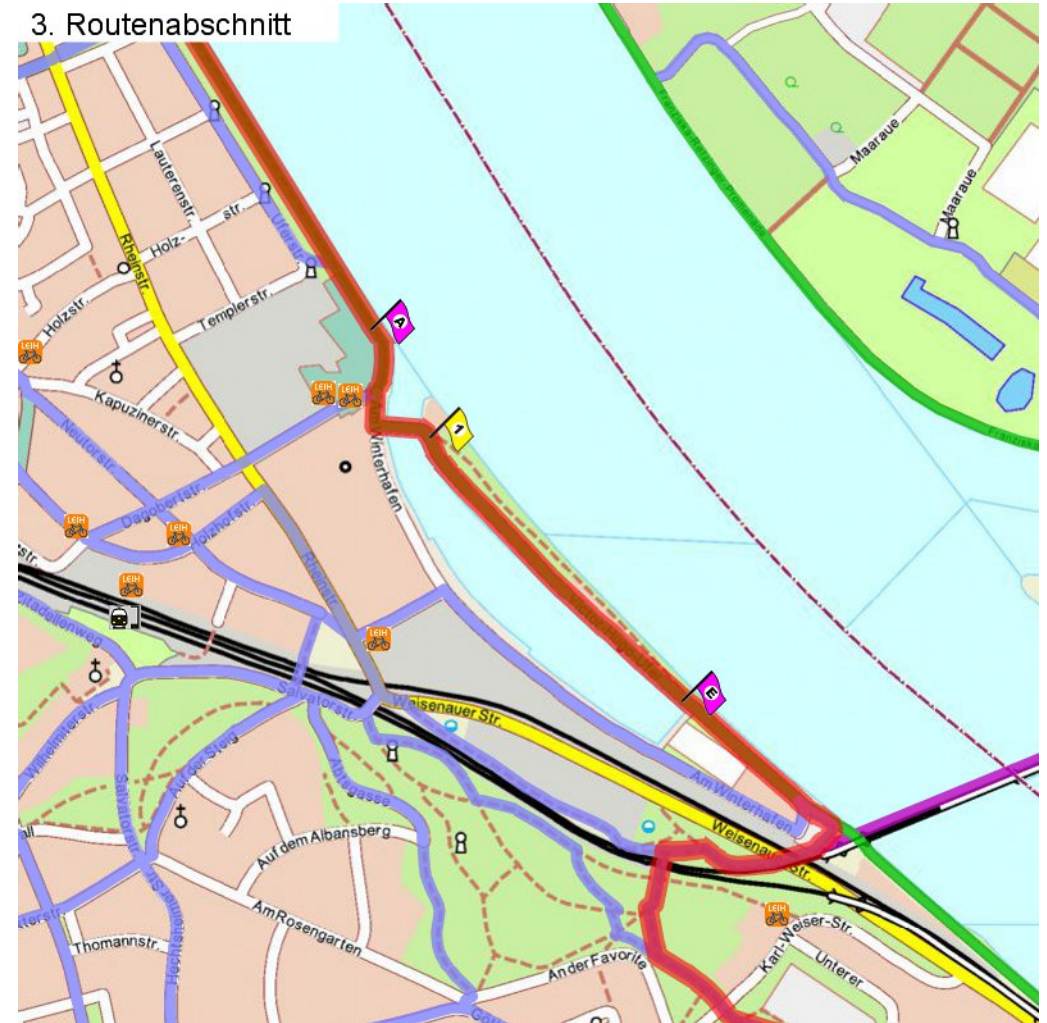

## 1. Routenabschnitt

## Fahrtanweisungen

km	Wegbeschreibung ggf. Wegweiser	Routen	Gemeinde	Hinweise
0.03	Christofsstraße 9, 55116 MAINZ (Altstadt) 49m Richtung Nord-Westen folgen		Mainz	
0.08	↑ Karmeliterstraße 94m folgen		Mainz	
0.17	↑ 87m folgen		Mainz	
0.26	↑ 83m folgen		Mainz	
0.34	1030m folgen		Mainz	

2. Routenabschnitt

Fahrtanweisungen

km	Wegbeschreibung ggf. Wegweiser	Routen	Gemeinde	Hinweise
----	--------------------------------	--------	----------	----------

3. Routenabschnitt

Fahrtanweisungen

km	Wegbeschreibung ggf. Wegweiser	Routen	Gemeinde	Hinweise
1.37	↖ Am Winterhafen 42m Richtung Nord-Westen folgen	 15	Mainz	
1.41	↖ Victor-Hugo-Ufer 65m folgen	 15	Mainz	
1.48	↗ Victor-Hugo-Ufer 6m folgen	 15	Mainz	
1.49	📍 448649,5538354 (UTM32) ↑ Victor-Hugo-Ufer 652m folgen	 15	Mainz	

4. Routenabschnitt