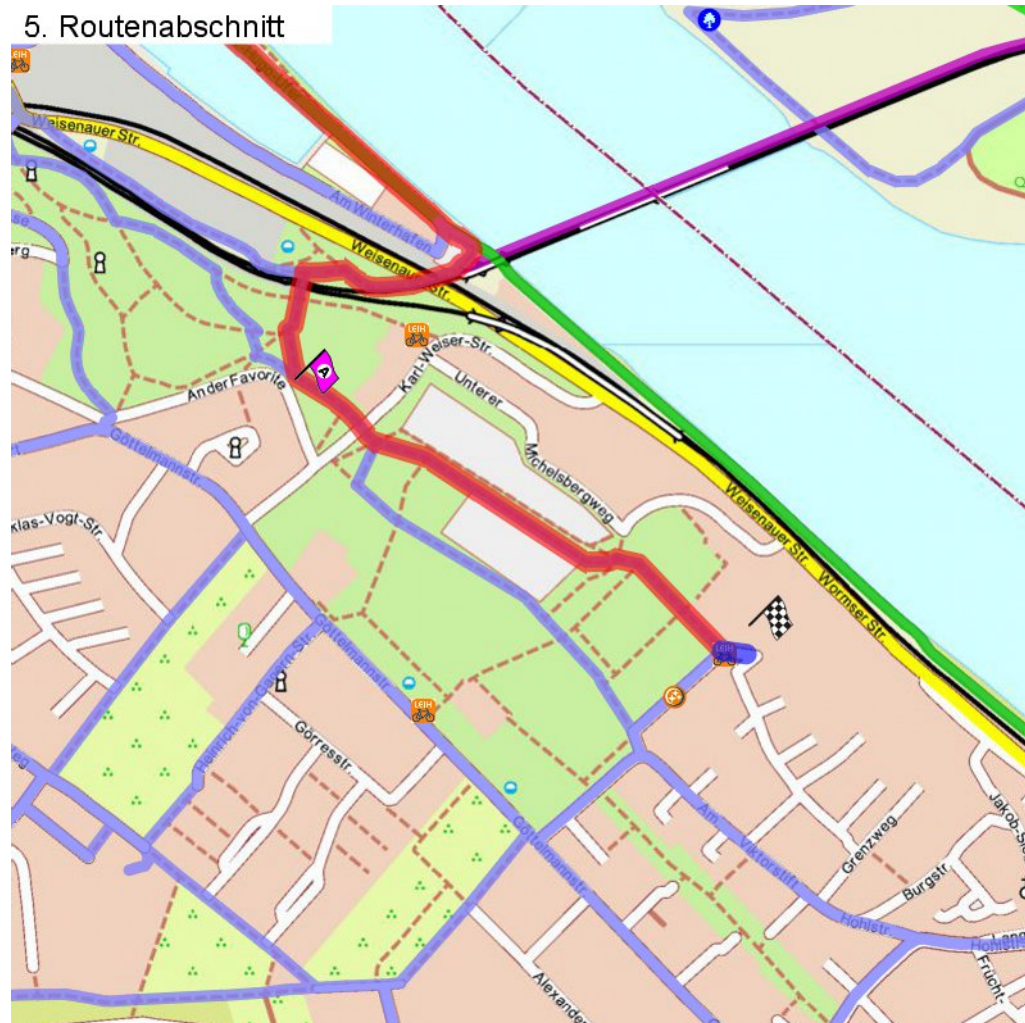

5. Routenabschnitt

Fahrtanweisungen

km	Wegbeschreibung ggf. Wegweiser	Routen	Gemeinde	Hinweise
3.03	179m Richtung Nord-Osten folgen		Mainz	
3.21	↖ Am Fort Weisenau 30m folgen		Mainz	
3.24	📍 Otto-Brunfels-Schneise 4, 55130 MAINZ (Weisenau)			

- D-Netz Route 8 - Rhein-Route
- Rheinland-Pfalz-Route
- Rheinradweg - Veloroute Rhein