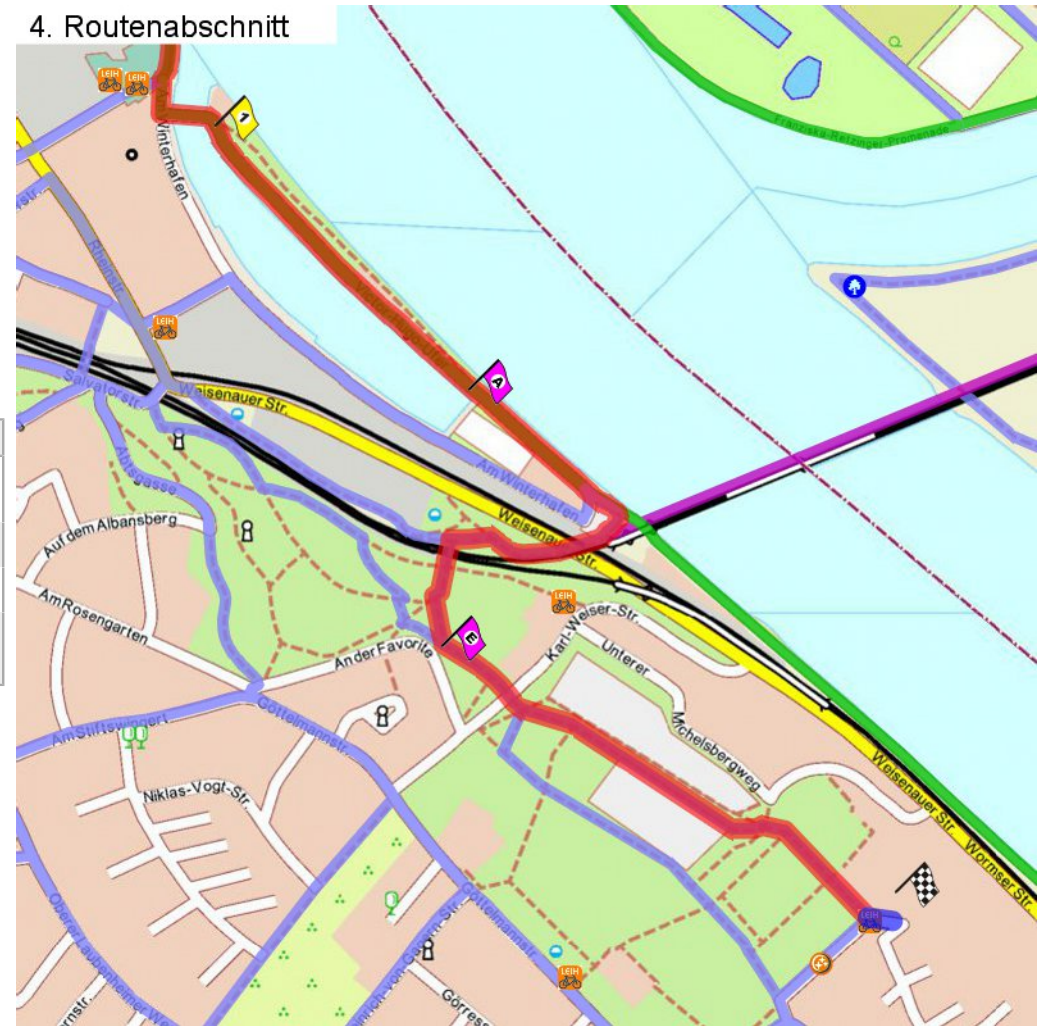

## 1. Routenabschnitt

2. Routenabschnitt

Fahrtanweisungen

km	Wegbeschreibung ggf. Wegweiser	Routen	Gemeinde	Hinweise
----	--------------------------------	--------	----------	----------

3. Routenabschnitt

Fahrtanweisungen

km	Wegbeschreibung ggf. Wegweiser	Routen	Gemeinde	Hinweise
1.37	↖ Am Winterhafen 42m Richtung Nord-Westen folgen	 15	Mainz	
1.41	↖ Victor-Hugo-Ufer 65m folgen	 15	Mainz	
1.48	↗ Victor-Hugo-Ufer 6m folgen	 15	Mainz	
1.49	📍 448649,5538354 (UTM32) ↑ Victor-Hugo-Ufer 652m folgen	 15	Mainz	

4. Routenabschnitt

# Radroutenplaner Hessen