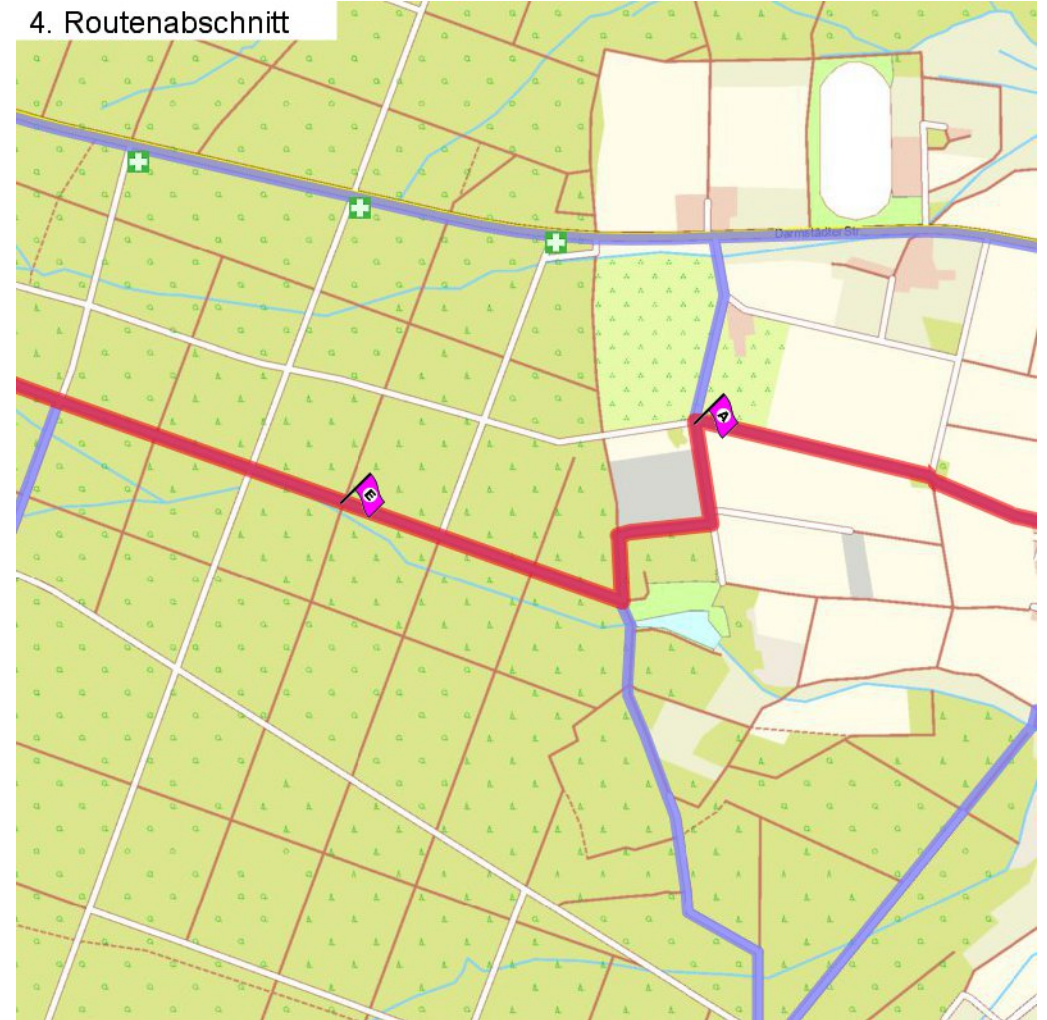

1. Routenabschnitt

Fahrtanweisungen

km	Wegbeschreibung ggf. Wegweiser	Routen	Gemeinde	Hinweise
0.43	◆ Markstraße 100, 64846 Groß-Zimmern (Klein-Zimmern) 11m Richtung Osten folgen		Dieburg	
0.44	↶ K126 305m folgen		Dieburg	
0.75	↑ Klein-Zimmerner Straße 353m folgen		Dieburg	
1.10	↗ K128 50m folgen		Dieburg	
1.15	↗ Kettelerstraße 14m folgen		Dieburg	
1.17	↶ Lessingstraße 211m folgen		Dieburg	
1.38	↗ 115m folgen		Dieburg	
1.49	↶ 253m folgen		Dieburg	

2. Routenabschnitt

Fahrtanweisungen

km	Wegbeschreibung ggf. Wegweiser	Routen	Gemeinde	Hinweise
1.75	143m Richtung Westen folgen		Dieburg	
1.89	↗ 119m folgen		Dieburg	
2.01	↖ Schlossgartenweg 161m folgen		Dieburg	
2.17	↗ Grenzstraße 100m folgen		Dieburg	
2.27	📍 Grenzstraße 20, 64807 Dieburg ↑ Grenzstraße 198m folgen		Dieburg	
2.47	↖ Rheingaustraße 71m folgen		Dieburg	
2.54	↑ 19m folgen		Dieburg	
2.56	📍 Südwestring 122, 64807 Dieburg ↑ 16m folgen		Dieburg	
2.58	↖ 374m folgen		Dieburg	
2.95	📍 Am Lindenhof 16, 64807 Dieburg ↖ 14m folgen		Dieburg	
2.97	↗ Herrenweg 712m folgen		Dieburg	

3. Routenabschnitt

Fahrtanweisungen

km	Wegbeschreibung ggf. Wegweiser	Routen	Gemeinde	Hinweise
3.68	Herrenweg 977m Richtung Norden folgen		Dieburg	
4.66	↖ 258m folgen		Dieburg	

4. Routenabschnitt

Fahrtanweisungen

 Genießer-Radroute

 Rhein-Main-Vergnügen Route 5

 Wassererlebnisband Gersprenz