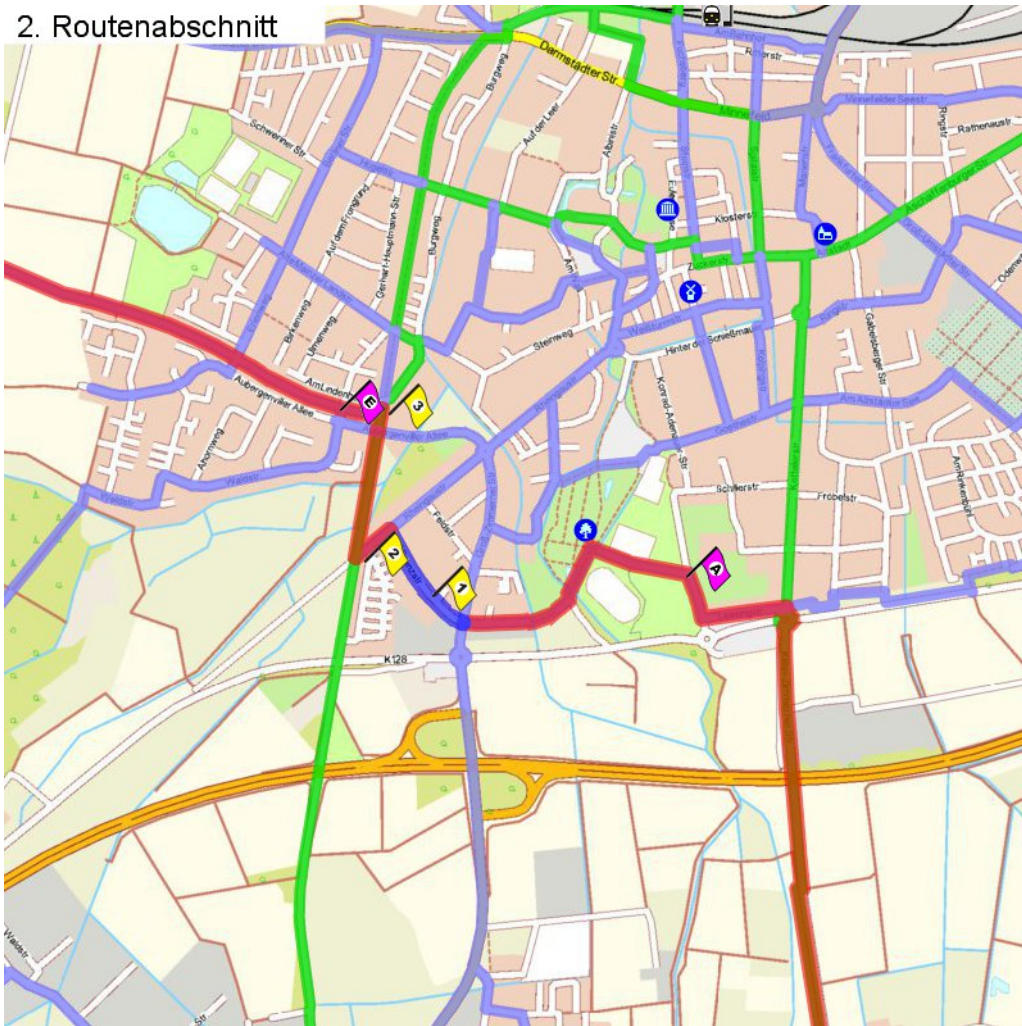

1. Routenabschnitt

Fahrtanweisungen

km	Wegbeschreibung ggf. Wegweiser	Routen	Gemeinde	Hinweise
0.43	◆ Markstraße 100, 64846 Groß-Zimmern (Klein-Zimmern) 11m Richtung Osten folgen		Dieburg	
0.44	↶ K126 305m folgen		Dieburg	
0.75	↑ Klein-Zimmerner Straße 353m folgen		Dieburg	
1.10	↗ K128 50m folgen		Dieburg	
1.15	↗ Kettelerstraße 14m folgen		Dieburg	
1.17	↶ Lessingstraße 211m folgen		Dieburg	
1.38	↗ 115m folgen		Dieburg	
1.49	↶ 253m folgen		Dieburg	

2. Routenabschnitt

Fahrtanweisungen

km	Wegbeschreibung ggf. Wegweiser	Routen	Gemeinde	Hinweise
1.75	143m Richtung Westen folgen		Dieburg	
1.89	↗ 119m folgen		Dieburg	
2.01	↖ Schlossgartenweg 161m folgen		Dieburg	
2.17	↗ Grenzstraße 100m folgen		Dieburg	
2.27	📍 Grenzstraße 20, 64807 Dieburg ↑ Grenzstraße 198m folgen		Dieburg	
2.47	↖ Rheingaustraße 71m folgen		Dieburg	
2.54	↑ 19m folgen		Dieburg	
2.56	📍 Südwestring 122, 64807 Dieburg ↑ 16m folgen		Dieburg	
2.58	↖ 374m folgen		Dieburg	
2.95	📍 Am Lindenhof 16, 64807 Dieburg ↖ 14m folgen		Dieburg	
2.97	↗ Herrenweg 712m folgen		Dieburg	

3. Routenabschnitt

Fahrtanweisungen

km	Wegbeschreibung ggf. Wegweiser	Routen	Gemeinde	Hinweise
3.68	Herrenweg 977m Richtung Norden folgen		Dieburg	
4.66	↖ 258m folgen		Dieburg	

4. Routenabschnitt

Fahrtanweisungen

 Genießer-Radroute

 Rhein-Main-Vergnügen Route 5

 Wassererlebnisband Gersprenz