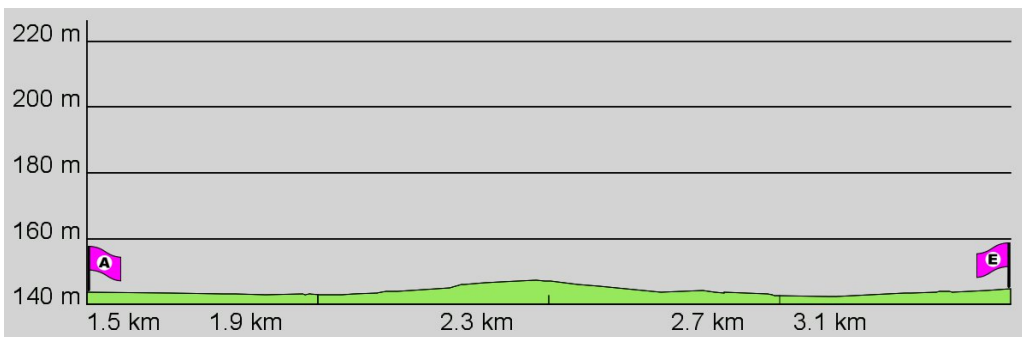

1. Routenabschnitt

Fahrtanweisungen

km	Wegbeschreibung ggf. Wegweiser	Routen	Gemeinde	Hinweise
0.43	◆ Markstraße 100, 64846 Groß-Zimmern (Klein-Zimmern) 11m Richtung Osten folgen		Dieburg	
0.44	↶ K126 305m folgen		Dieburg	
0.75	↑ Klein-Zimmerner Straße 353m folgen		Dieburg	
1.10	↗ K128 50m folgen		Dieburg	
1.15	↗ Kettelerstraße 14m folgen		Dieburg	
1.17	↶ Lessingstraße 211m folgen		Dieburg	
1.38	↗ 115m folgen		Dieburg	
1.49	↶ 253m folgen		Dieburg	

2. Routenabschnitt

Fahrtanweisungen

km	Wegbeschreibung ggf. Wegweiser	Routen	Gemeinde	Hinweise
1.75	143m Richtung Westen folgen		Dieburg	
1.89	↗ 119m folgen		Dieburg	
2.01	↖ Schlossgartenweg 161m folgen		Dieburg	
2.17	↗ Grenzstraße 100m folgen		Dieburg	
2.27	📍 Grenzstraße 20, 64807 Dieburg ↑ Grenzstraße 198m folgen		Dieburg	
2.47	↖ Rheingaustraße 71m folgen		Dieburg	
2.54	↑ 19m folgen		Dieburg	
2.56	📍 Südwestring 122, 64807 Dieburg ↑ 16m folgen		Dieburg	
2.58	↖ 374m folgen		Dieburg	
2.95	📍 Am Lindenhof 16, 64807 Dieburg ↖ 14m folgen		Dieburg	
2.97	↗ Herrenweg 712m folgen		Dieburg	