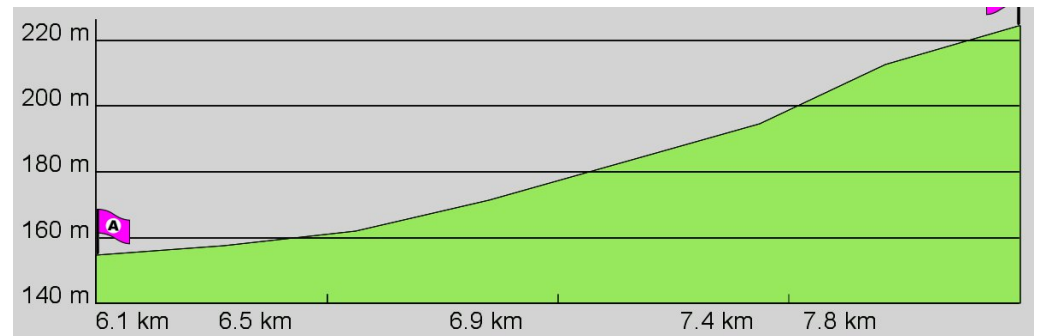

5. Routenabschnitt