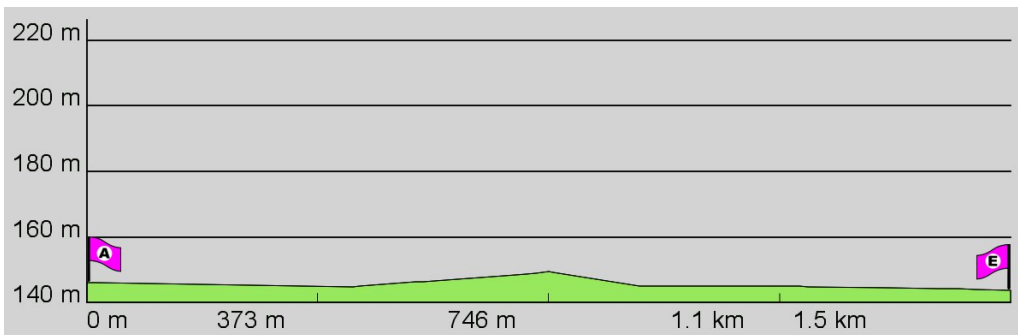

1. Routenabschnitt

Fahrtanweisungen

km	Wegbeschreibung ggf. Wegweiser	Routen	Gemeinde	Hinweise
0.43	◆ Markstraße 100, 64846 Groß-Zimmern (Klein-Zimmern) 11m Richtung Osten folgen		Dieburg	
0.44	↶ K126 305m folgen		Dieburg	
0.75	↑ Klein-Zimmerner Straße 353m folgen		Dieburg	
1.10	↗ K128 50m folgen		Dieburg	
1.15	↗ Kettelerstraße 14m folgen		Dieburg	
1.17	↶ Lessingstraße 211m folgen		Dieburg	
1.38	↗ 115m folgen		Dieburg	
1.49	↶ 253m folgen		Dieburg	

2. Routenabschnitt

Fahrtanweisungen

km	Wegbeschreibung ggf. Wegweiser	Routen	Gemeinde	Hinweise
1.75	143m Richtung Westen folgen		Dieburg	
1.89	↗ 119m folgen		Dieburg	
2.01	↖ Schlossgartenweg 161m folgen		Dieburg	
2.17	↗ Grenzstraße 100m folgen		Dieburg	
2.27	📍 Grenzstraße 20, 64807 Dieburg ↑ Grenzstraße 198m folgen		Dieburg	
2.47	↖ Rheingaustraße 71m folgen		Dieburg	
2.54	↑ 19m folgen		Dieburg	
2.56	📍 Südwestring 122, 64807 Dieburg ↑ 16m folgen		Dieburg	
2.58	↖ 374m folgen		Dieburg	
2.95	📍 Am Lindenhof 16, 64807 Dieburg ↖ 14m folgen		Dieburg	
2.97	↗ Herrenweg 712m folgen		Dieburg	