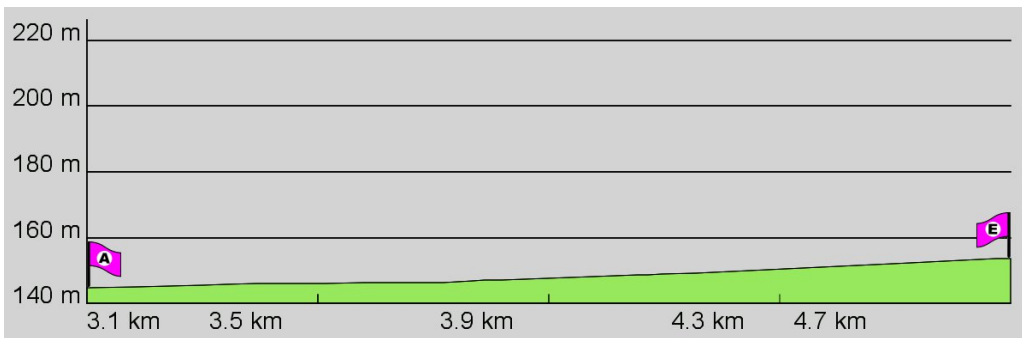

3. Routenabschnitt