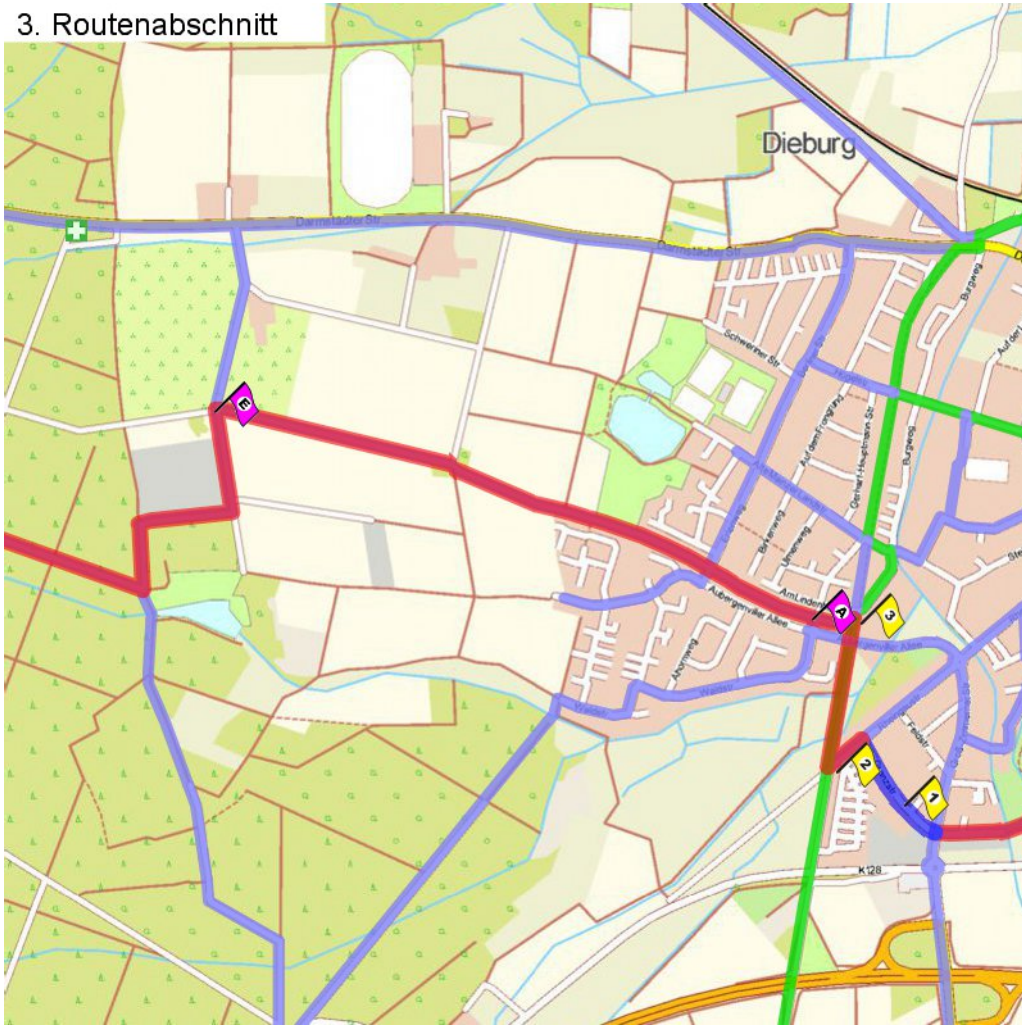

1. Routenabschnitt

Fahrtanweisungen

km	Wegbeschreibung ggf. Wegweiser	Routen	Gemeinde	Hinweise
0.43	◆ Markstraße 100, 64846 Groß-Zimmern (Klein-Zimmern) 11m Richtung Osten folgen		Dieburg	
0.44	↶ K126 305m folgen		Dieburg	
0.75	↑ Klein-Zimmerner Straße 353m folgen		Dieburg	
1.10	↗ K128 50m folgen		Dieburg	
1.15	↗ Kettelerstraße 14m folgen		Dieburg	
1.17	↶ Lessingstraße 211m folgen		Dieburg	
1.38	↗ 115m folgen		Dieburg	
1.49	↶ 253m folgen		Dieburg	

2. Routenabschnitt

Fahrtanweisungen

km	Wegbeschreibung ggf. Wegweiser	Routen	Gemeinde	Hinweise
1.75	143m Richtung Westen folgen		Dieburg	
1.89	↗ 119m folgen		Dieburg	
2.01	↖ Schlossgartenweg 161m folgen		Dieburg	
2.17	↗ Grenzstraße 100m folgen		Dieburg	
2.27	📍 Grenzstraße 20, 64807 Dieburg ↑ Grenzstraße 198m folgen		Dieburg	
2.47	↖ Rheingaustraße 71m folgen		Dieburg	
2.54	↑ 19m folgen		Dieburg	
2.56	📍 Südwestring 122, 64807 Dieburg ↑ 16m folgen		Dieburg	
2.58	↖ 374m folgen		Dieburg	
2.95	📍 Am Lindenhof 16, 64807 Dieburg ↖ 14m folgen		Dieburg	
2.97	↗ Herrenweg 712m folgen		Dieburg	

3. Routenabschnitt

Fahrtanweisungen

km	Wegbeschreibung ggf. Wegweiser	Routen	Gemeinde	Hinweise
3.68	Herrenweg 977m Richtung Norden folgen		Dieburg	
4.66	↖ 258m folgen		Dieburg	

4. Routenabschnitt

Fahrtanweisungen

 Genießer-Radroute

 Rhein-Main-Vergnügen Route 5

 Wassererlebnisband Gersprenz