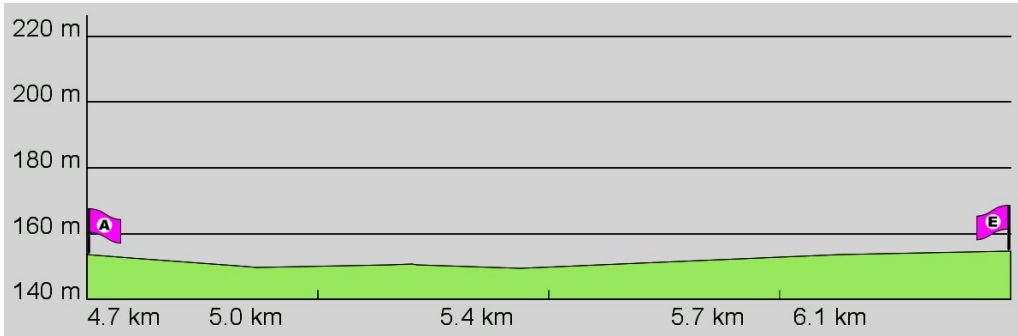

2. Routenabschnitt

Fahrtanweisungen

km	Wegbeschreibung ggf. Wegweiser	Routen	Gemeinde	Hinweise
1.75	143m Richtung Westen folgen		Dieburg	
1.89	↗ 119m folgen		Dieburg	
2.01	↖ Schlossgartenweg 161m folgen		Dieburg	
2.17	↗ Grenzstraße 100m folgen		Dieburg	
2.27	📍 Grenzstraße 20, 64807 Dieburg ↑ Grenzstraße 198m folgen		Dieburg	
2.47	↖ Rheingaustraße 71m folgen		Dieburg	
2.54	↑ 19m folgen		Dieburg	
2.56	📍 Südwestring 122, 64807 Dieburg ↑ 16m folgen		Dieburg	
2.58	↖ 374m folgen		Dieburg	
2.95	📍 Am Lindenhof 16, 64807 Dieburg ↖ 14m folgen		Dieburg	
2.97	↗ Herrenweg 712m folgen		Dieburg	

3. Routenabschnitt

Fahrtanweisungen

km	Wegbeschreibung ggf. Wegweiser	Routen	Gemeinde	Hinweise
3.68	Herrenweg 977m Richtung Norden folgen		Dieburg	
4.66	↖ 258m folgen		Dieburg	

4. Routenabschnitt

Fahrtanweisungen