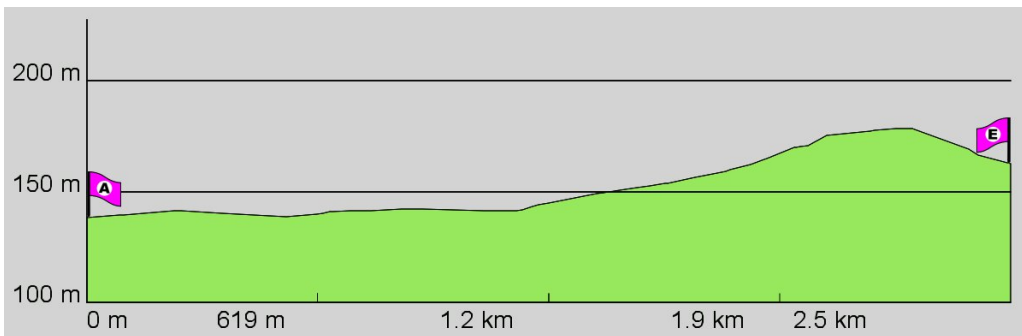

1. Routenabschnitt

Fahrtanweisungen

km	Wegbeschreibung ggf. Wegweiser	Routen	Gemeinde	Hinweise
0.25	 Elisabethenstraße 51, 64283 Darmstadt Grafenstraße 281m Richtung Westen folgen		Darmstadt	
0.53	 Rheinstraße 123m folgen		Darmstadt	
0.66	 103m folgen		Darmstadt	
0.76	 Rheinstraße 101m folgen		Darmstadt	
0.86	 200m folgen		Darmstadt	
1.06	 Karolinenplatz 88m folgen		Darmstadt	
1.15	 Karolinenplatz 16m folgen		Darmstadt	
1.17	 Karolinenplatz 26m folgen		Darmstadt	
1.20	 Alexanderstraße 354m folgen		Darmstadt	
1.55	 Alexanderstraße 6m folgen		Darmstadt	
1.56	 Alexanderstraße 72m folgen		Darmstadt	
1.63	 Pützerstraße 61m folgen		Darmstadt	
1.69	 Erich-Ollenhauer-Promenade 291m folgen		Darmstadt	
1.98	 476002,5524946 (UTM32)  Bauhausweg 204m folgen		Darmstadt	
2.19	 Olbrichweg 25m folgen		Darmstadt	
2.21	 476002,5524946 (UTM32)  Olbrichweg 8, 64287 Darmstadt  Olbrichweg 151m folgen		Darmstadt	
2.37	 Fiedlerweg 109m folgen		Darmstadt	
2.47	 Seitersweg 558m folgen		Darmstadt	

## 2. Routenabschnitt

## 5. Routenabschnitt