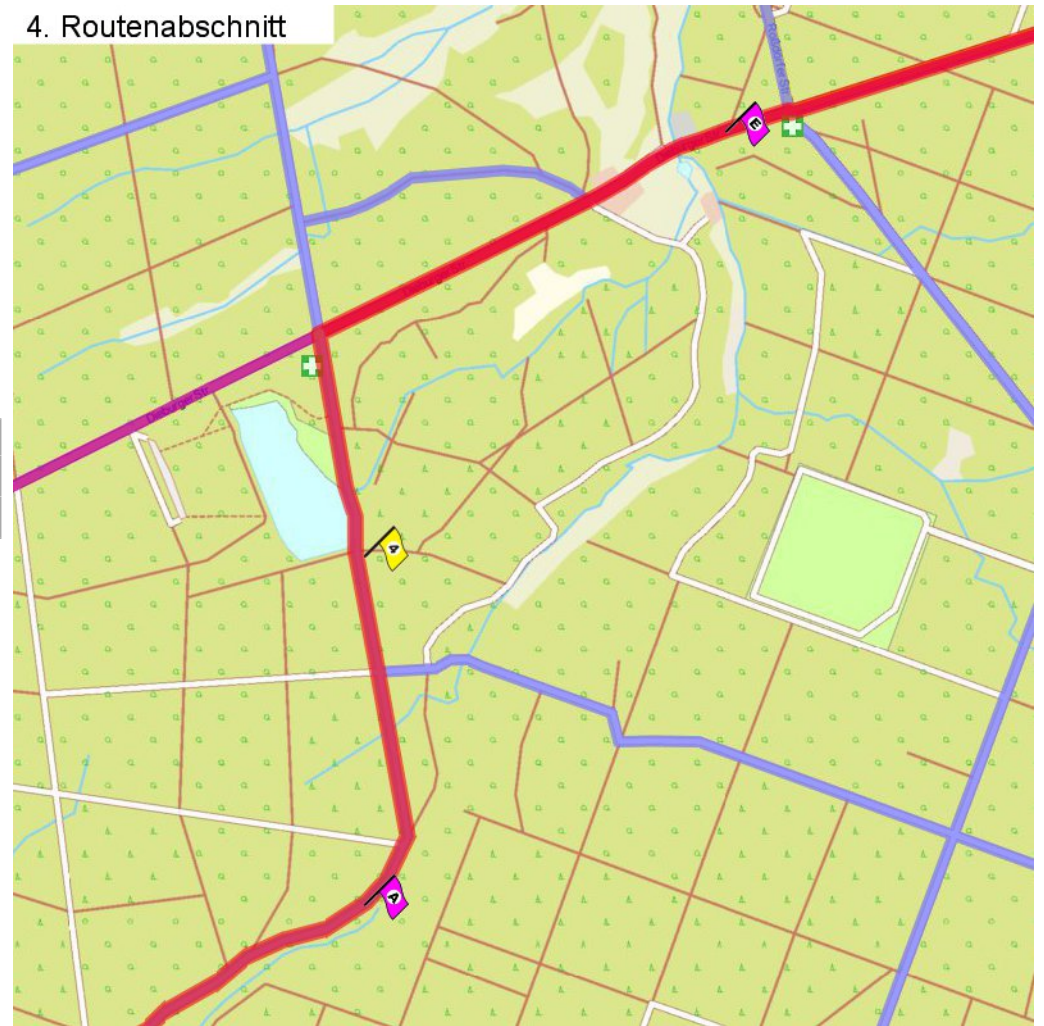

1. Routenabschnitt

Fahrtanweisungen

km	Wegbeschreibung ggf. Wegweiser	Routen	Gemeinde	Hinweise
0.25	 Elisabethenstraße 51, 64283 Darmstadt Grafenstraße 281m Richtung Westen folgen		Darmstadt	
0.53	 Rheinstraße 123m folgen		Darmstadt	
0.66	 103m folgen		Darmstadt	
0.76	 Rheinstraße 101m folgen		Darmstadt	
0.86	 200m folgen		Darmstadt	
1.06	 Karolinenplatz 88m folgen		Darmstadt	
1.15	 Karolinenplatz 16m folgen		Darmstadt	
1.17	 Karolinenplatz 26m folgen		Darmstadt	
1.20	 Alexanderstraße 354m folgen		Darmstadt	
1.55	 Alexanderstraße 6m folgen		Darmstadt	
1.56	 Alexanderstraße 72m folgen		Darmstadt	
1.63	 Pützerstraße 61m folgen		Darmstadt	
1.69	 Erich-Ollenhauer-Promenade 291m folgen		Darmstadt	
1.98	 476002,5524946 (UTM32)  Bauhausweg 204m folgen		Darmstadt	
2.19	 Olbrichweg 25m folgen		Darmstadt	
2.21	 476002,5524946 (UTM32)  Olbrichweg 8, 64287 Darmstadt  Olbrichweg 151m folgen		Darmstadt	
2.37	 Fiedlerweg 109m folgen		Darmstadt	
2.47	 Seitersweg 558m folgen		Darmstadt	

## Fahrtanweisungen

km	Wegbeschreibung ggf. Wegweiser	Routen	Gemeinde	Hinweise
3.03	Seitersweg 380m Richtung Nord-Osten folgen	 RB	Darmstadt	
3.41	↑ Seitersweg 24m folgen	 RB	Darmstadt	
3.44	 Seiterswiesenweg 1, 64287 Darmstadt ↑ Seitersweg 485m folgen	 RB	Darmstadt	
3.92	↑ 1111m folgen	 RB	Darmstadt	
5.03	↑ 1847m folgen		Darmstadt	

## 3. Routenabschnitt

Fahrtanweisungen

km	Wegbeschreibung ggf. Wegweiser	Routen	Gemeinde	Hinweise
6.88	↙ 497m Richtung Nord-Westen folgen		Darmstadt	
7.38	↑ 526m folgen		Darmstadt	

4. Routenabschnitt

## Fahrtanweisungen

km	Wegbeschreibung ggf. Wegweiser	Routen	Gemeinde	Hinweise
7.91	↖ 711m Richtung Nord-Westen folgen		Darmstadt	
8.62	📍 481084,5527324 (UTM32) ↑ 563m folgen		Darmstadt	
9.18	↗ Dieburger Straße 1143m folgen		Darmstadt	
10.32	↑ L3094 159m folgen		Messel	