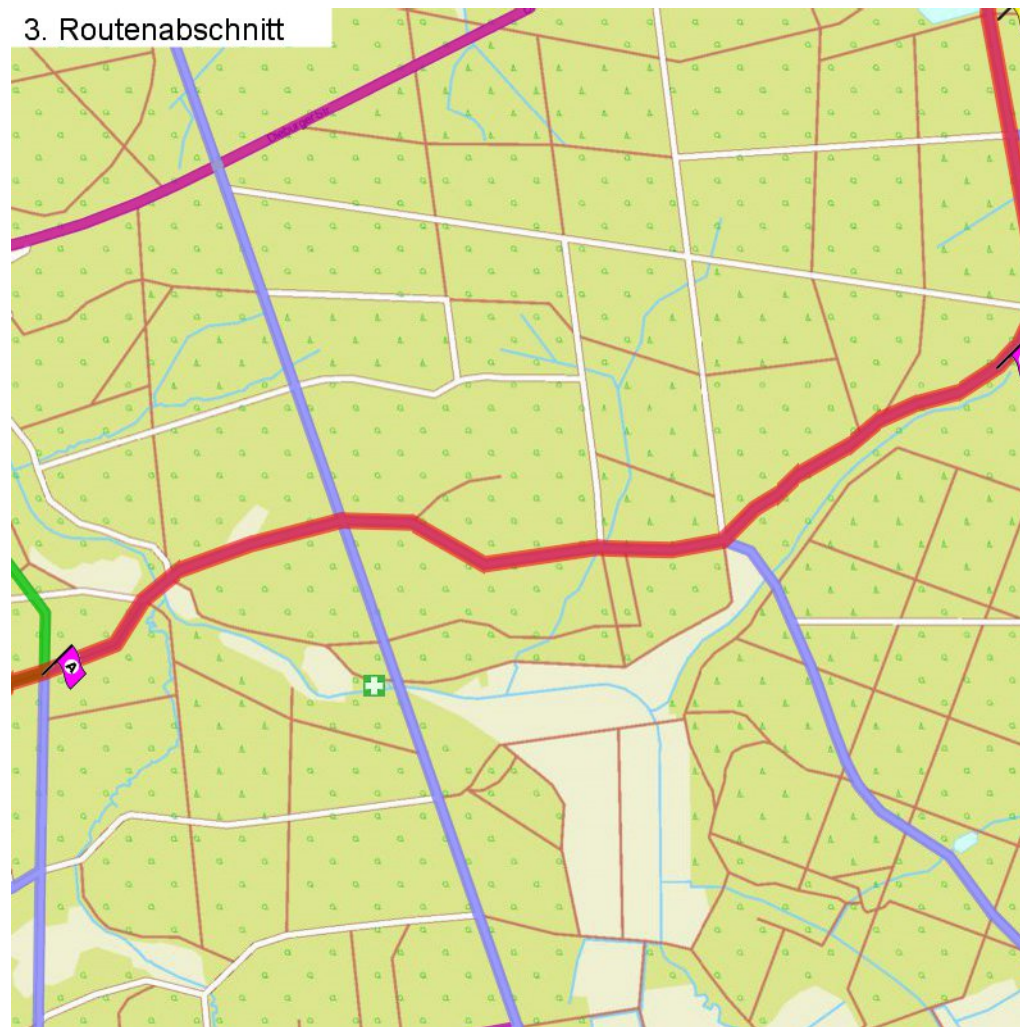

3. Routenabschnitt