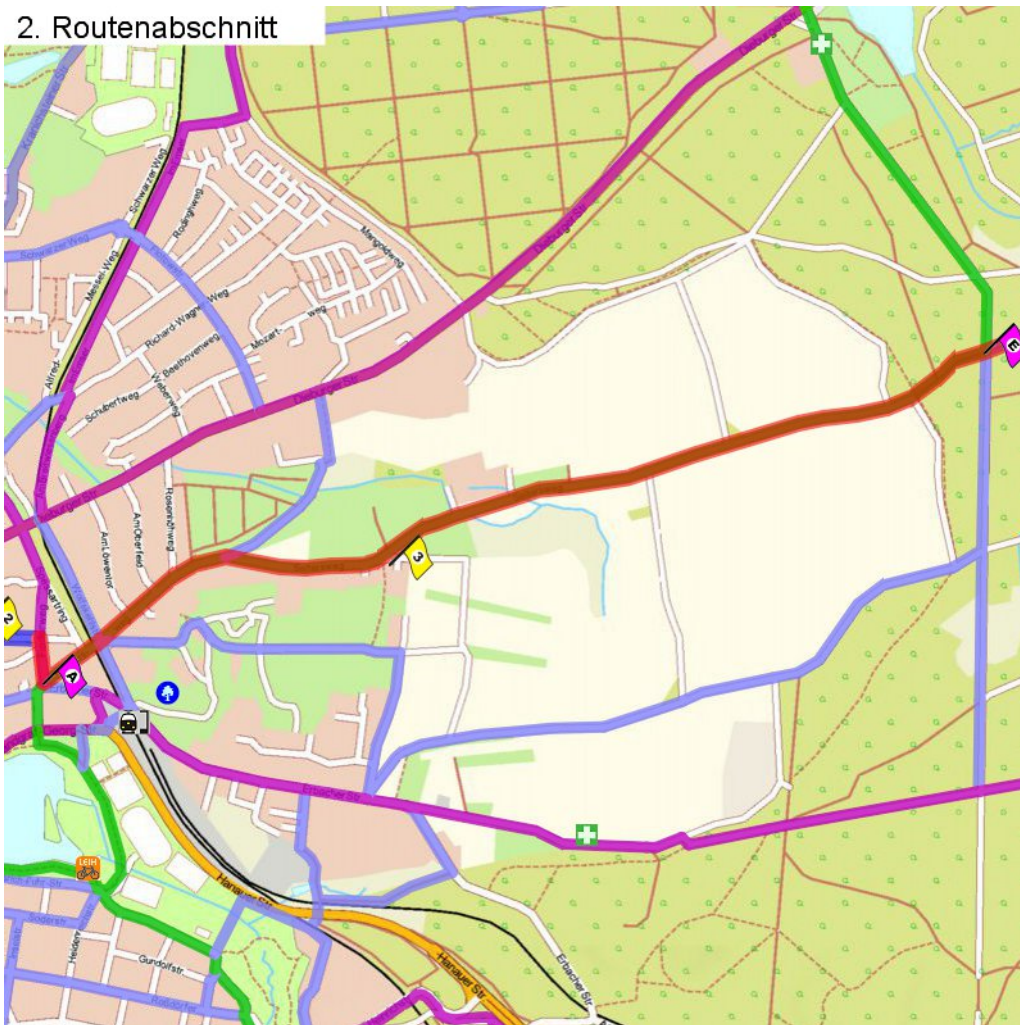

1. Routenabschnitt

Fahrtanweisungen

km	Wegbeschreibung ggf. Wegweiser	Routen	Gemeinde	Hinweise
0.25	 Elisabethenstraße 51, 64283 Darmstadt Grafenstraße 281m Richtung Westen folgen		Darmstadt	
0.53	 Rheinstraße 123m folgen		Darmstadt	
0.66	 103m folgen		Darmstadt	
0.76	 Rheinstraße 101m folgen		Darmstadt	
0.86	 200m folgen		Darmstadt	
1.06	 Karolinenplatz 88m folgen		Darmstadt	
1.15	 Karolinenplatz 16m folgen		Darmstadt	
1.17	 Karolinenplatz 26m folgen		Darmstadt	
1.20	 Alexanderstraße 354m folgen		Darmstadt	
1.55	 Alexanderstraße 6m folgen		Darmstadt	
1.56	 Alexanderstraße 72m folgen		Darmstadt	
1.63	 Pützerstraße 61m folgen		Darmstadt	
1.69	 Erich-Ollenhauer-Promenade 291m folgen		Darmstadt	
1.98	 476002,5524946 (UTM32)  Bauhausweg 204m folgen		Darmstadt	
2.19	 Olbrichweg 25m folgen		Darmstadt	
2.21	 476002,5524946 (UTM32)  Olbrichweg 8, 64287 Darmstadt  Olbrichweg 151m folgen		Darmstadt	
2.37	 Fiedlerweg 109m folgen		Darmstadt	
2.47	 Seitersweg 558m folgen		Darmstadt	

## 2. Routenabschnitt

## Fahrtanweisungen

km	Wegbeschreibung ggf. Wegweiser	Routen	Gemeinde	Hinweise
3.03	Seitersweg 380m Richtung Nord-Osten folgen	 RB	Darmstadt	
3.41	↑ Seitersweg 24m folgen	 RB	Darmstadt	
3.44	 Seiterswiesenweg 1, 64287 Darmstadt ↑ Seitersweg 485m folgen	 RB	Darmstadt	
3.92	↑ 1111m folgen	 RB	Darmstadt	
5.03	↑ 1847m folgen		Darmstadt	

## 5. Routenabschnitt