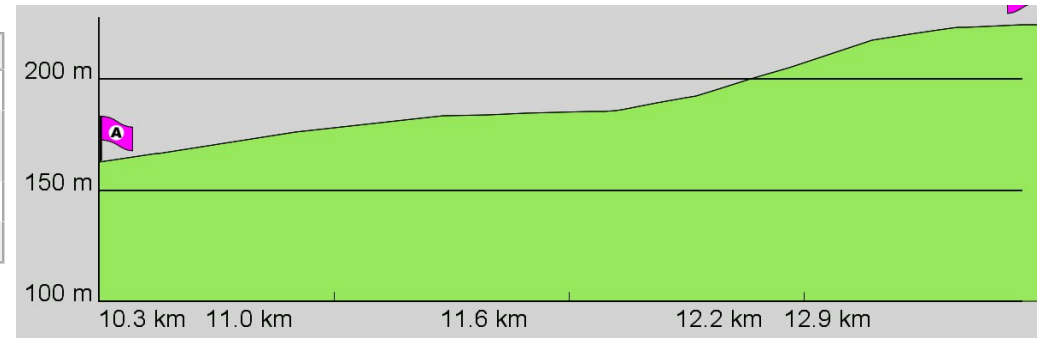

Fahrtanweisungen

km	Wegbeschreibung ggf. Wegweiser	Routen	Gemeinde	Hinweise
7.91	↖ 711m Richtung Nord-Westen folgen		Darmstadt	
8.62	📍 481084,5527324 (UTM32) ↑ 563m folgen		Darmstadt	
9.18	↗ Dieburger Straße 1143m folgen		Darmstadt	
10.32	↑ L3094 159m folgen		Messel	

5. Routenabschnitt

Fahrtanweisungen

km	Wegbeschreibung ggf. Wegweiser	Routen	Gemeinde	Hinweise
10.48	7m Richtung Osten folgen		Messel	
10.49	↖ 1229m folgen		Messel	
11.72	↑ 511m folgen		Messel	
12.23	↗ 697m folgen		Dieburg	
12.93	📍 483561,5527886 (UTM32)			

Hessischer Radfernweg R 8