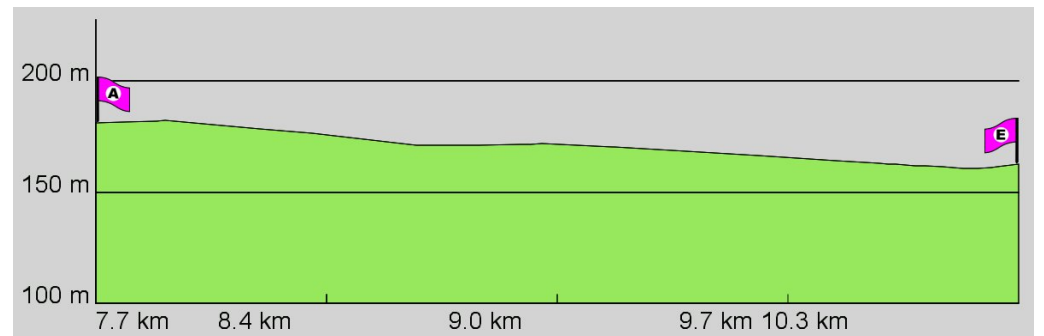

## 3. Routenabschnitt

Fahrtanweisungen

km	Wegbeschreibung ggf. Wegweiser	Routen	Gemeinde	Hinweise
6.88	↙ 497m Richtung Nord-Westen folgen		Darmstadt	
7.38	↑ 526m folgen		Darmstadt	

4. Routenabschnitt