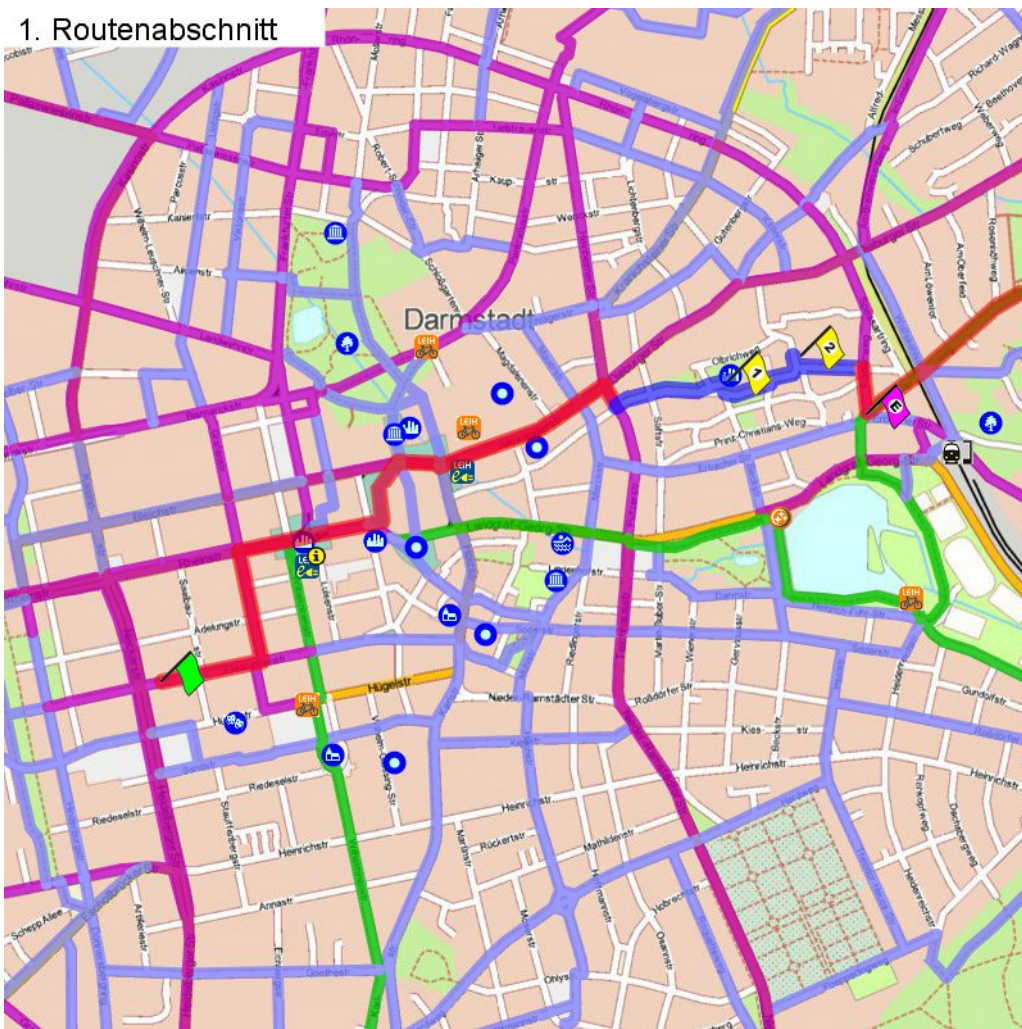

1. Routenabschnitt

Fahrtanweisungen

km	Wegbeschreibung ggf. Wegweiser	Routen	Gemeinde	Hinweise
0.25	 Elisabethenstraße 51, 64283 Darmstadt Grafenstraße 281m Richtung Westen folgen		Darmstadt	
0.53	 Rheinstraße 123m folgen		Darmstadt	
0.66	 103m folgen		Darmstadt	
0.76	 Rheinstraße 101m folgen		Darmstadt	
0.86	 200m folgen		Darmstadt	
1.06	 Karolinenplatz 88m folgen		Darmstadt	
1.15	 Karolinenplatz 16m folgen		Darmstadt	
1.17	 Karolinenplatz 26m folgen		Darmstadt	
1.20	 Alexanderstraße 354m folgen		Darmstadt	
1.55	 Alexanderstraße 6m folgen		Darmstadt	
1.56	 Alexanderstraße 72m folgen		Darmstadt	
1.63	 Pützerstraße 61m folgen		Darmstadt	
1.69	 Erich-Ollenhauer-Promenade 291m folgen		Darmstadt	
1.98	 476002,5524946 (UTM32)  Bauhausweg 204m folgen		Darmstadt	
2.19	 Olbrichweg 25m folgen		Darmstadt	
2.21	 476002,5524946 (UTM32)  Olbrichweg 8, 64287 Darmstadt  Olbrichweg 151m folgen		Darmstadt	
2.37	 Fiedlerweg 109m folgen		Darmstadt	
2.47	 Seitersweg 558m folgen		Darmstadt	

## 2. Routenabschnitt

## 3. Routenabschnitt

Fahrtanweisungen

km	Wegbeschreibung ggf. Wegweiser	Routen	Gemeinde	Hinweise
6.88	↙ 497m Richtung Nord-Westen folgen		Darmstadt	
7.38	↑ 526m folgen		Darmstadt	

4. Routenabschnitt

## 5. Routenabschnitt