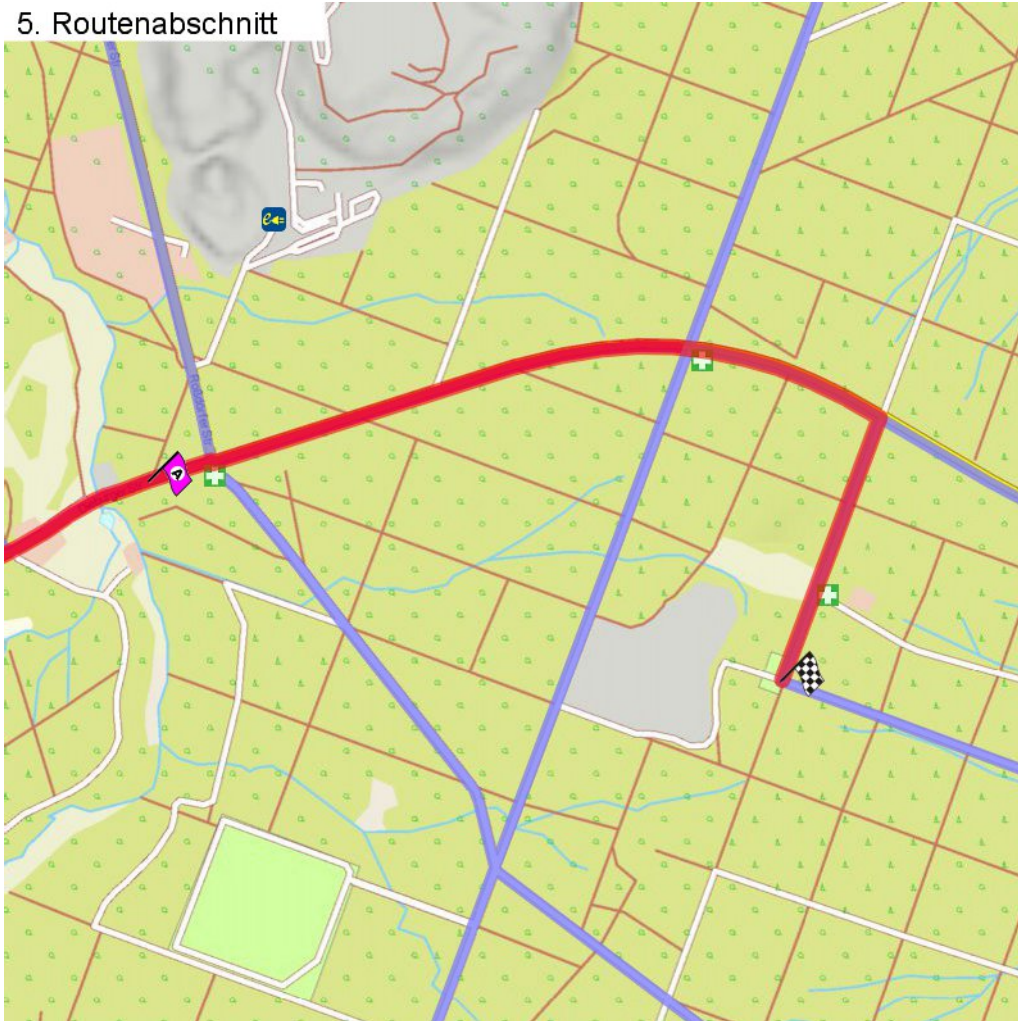

1. Routenabschnitt

Fahrtanweisungen

km	Wegbeschreibung ggf. Wegweiser	Routen	Gemeinde	Hinweise
0.25	 Elisabethenstraße 51, 64283 Darmstadt Grafenstraße 281m Richtung Westen folgen		Darmstadt	
0.53	 Rheinstraße 123m folgen		Darmstadt	
0.66	 103m folgen		Darmstadt	
0.76	 Rheinstraße 101m folgen		Darmstadt	
0.86	 200m folgen		Darmstadt	
1.06	 Karolinenplatz 88m folgen		Darmstadt	
1.15	 Karolinenplatz 16m folgen		Darmstadt	
1.17	 Karolinenplatz 26m folgen		Darmstadt	
1.20	 Alexanderstraße 354m folgen		Darmstadt	
1.55	 Alexanderstraße 6m folgen		Darmstadt	
1.56	 Alexanderstraße 72m folgen		Darmstadt	
1.63	 Pützerstraße 61m folgen		Darmstadt	
1.69	 Erich-Ollenhauer-Promenade 291m folgen		Darmstadt	
1.98	 476002,5524946 (UTM32)  Bauhausweg 204m folgen		Darmstadt	
2.19	 Olbrichweg 25m folgen		Darmstadt	
2.21	 476002,5524946 (UTM32)  Olbrichweg 8, 64287 Darmstadt  Olbrichweg 151m folgen		Darmstadt	
2.37	 Fiedlerweg 109m folgen		Darmstadt	
2.47	 Seitersweg 558m folgen		Darmstadt	

## 2. Routenabschnitt

## 3. Routenabschnitt

Fahrtanweisungen

km	Wegbeschreibung ggf. Wegweiser	Routen	Gemeinde	Hinweise
6.88	↙ 497m Richtung Nord-Westen folgen		Darmstadt	
7.38	↑ 526m folgen		Darmstadt	

4. Routenabschnitt

## 5. Routenabschnitt