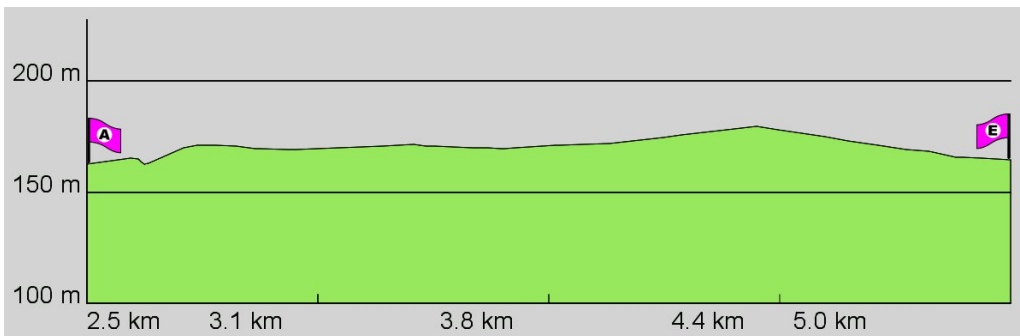

1. Routenabschnitt

Fahrtanweisungen

km	Wegbeschreibung ggf. Wegweiser	Routen	Gemeinde	Hinweise
0.25	 Elisabethenstraße 51, 64283 Darmstadt Grafenstraße 281m Richtung Westen folgen		Darmstadt	
0.53	 Rheinstraße 123m folgen		Darmstadt	
0.66	 103m folgen		Darmstadt	
0.76	 Rheinstraße 101m folgen		Darmstadt	
0.86	 200m folgen		Darmstadt	
1.06	 Karolinenplatz 88m folgen		Darmstadt	
1.15	 Karolinenplatz 16m folgen		Darmstadt	
1.17	 Karolinenplatz 26m folgen		Darmstadt	
1.20	 Alexanderstraße 354m folgen		Darmstadt	
1.55	 Alexanderstraße 6m folgen		Darmstadt	
1.56	 Alexanderstraße 72m folgen		Darmstadt	
1.63	 Pützerstraße 61m folgen		Darmstadt	
1.69	 Erich-Ollenhauer-Promenade 291m folgen		Darmstadt	
1.98	 476002,5524946 (UTM32)  Bauhausweg 204m folgen		Darmstadt	
2.19	 Olbrichweg 25m folgen		Darmstadt	
2.21	 476002,5524946 (UTM32)  Olbrichweg 8, 64287 Darmstadt  Olbrichweg 151m folgen		Darmstadt	
2.37	 Fiedlerweg 109m folgen		Darmstadt	
2.47	 Seitersweg 558m folgen		Darmstadt	

## 2. Routenabschnitt

## 5. Routenabschnitt