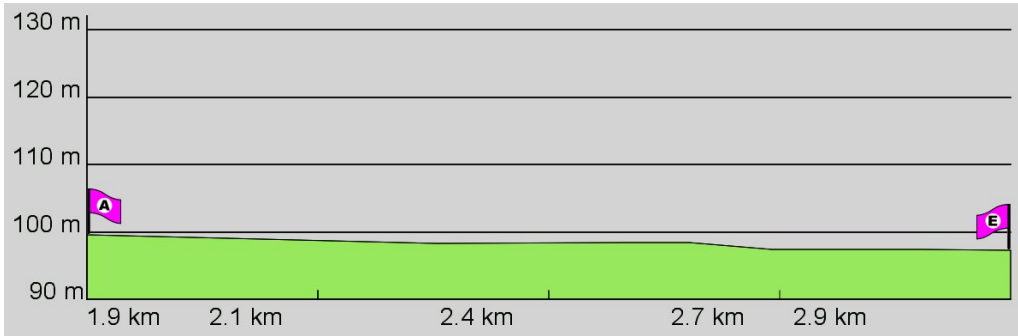

Fahrtanweisungen

km	Wegbeschreibung ggf. Wegweiser	Routen	Gemeinde	Hinweise
2.57	Sandwiesenstraße 406m Richtung Norden folgen		Alsbach-Hähnlein	

4. Routenabschnitt