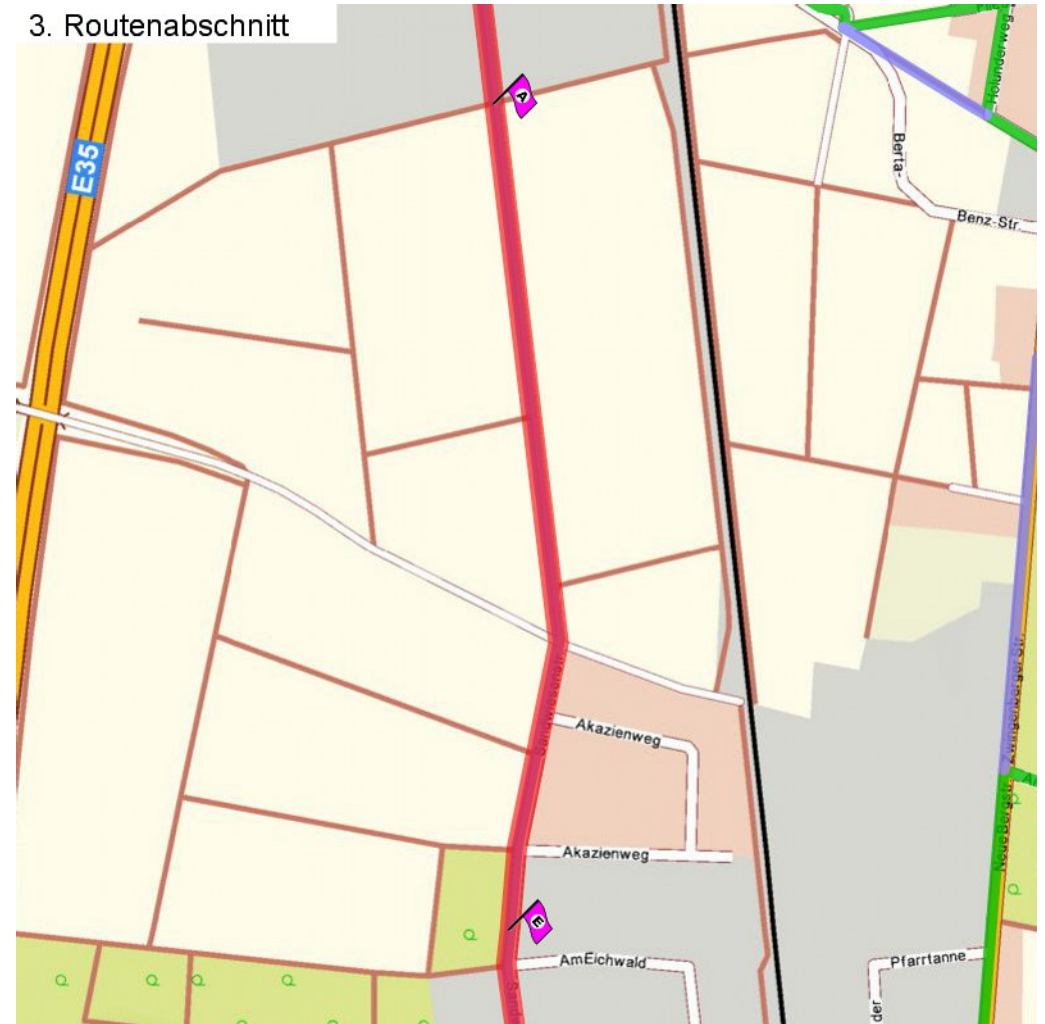

1. Routenabschnitt

Fahrtanweisungen

km	Wegbeschreibung ggf. Wegweiser	Routen	Gemeinde	Hinweise
0.02	◆ Pfungstädter Straße 4, 64404 Bickenbach Pfungstädter Straße 21m Richtung Norden folgen		Bickenbach	
0.05	↙ Hartenauer Straße 165m folgen		Bickenbach	
0.21	↑ Hartenauer Straße 649m folgen		Bickenbach	
0.86	↗ Bahnhofstraße 9m folgen		Bickenbach	
0.87	↑ 59m folgen		Bickenbach	
0.93	↑ Am Stellwerk 157m folgen		Bickenbach	

2. Routenabschnitt

Fahrtanweisungen

km	Wegbeschreibung ggf. Wegweiser	Routen	Gemeinde	Hinweise
1.09	Berta-Benz-StraÙe 38m Richtung Osten folgen		Bickenbach	
1.13	 Berta-Benz-StraÙe 103, 64404 Bickenbach  Berta-Benz-StraÙe 535m folgen		Bickenbach	
1.66	 903m folgen		Bickenbach	

3. Routenabschnitt

Fahrtanweisungen

km	Wegbeschreibung ggf. Wegweiser	Routen	Gemeinde	Hinweise
2.57	Sandwiesenstraße 406m Richtung Norden folgen		Alsbach-Hähnlein	

4. Routenabschnitt

Fahrtanweisungen

km	Wegbeschreibung ggf. Wegweiser	Routen	Gemeinde	Hinweise
2.97	Sandwiesenstraße 580m Richtung Westen folgen		Alsbach-Hähnlein	
3.55	↑ Friedrich-Ebert-Straße 120m folgen		Alsbach-Hähnlein	
3.67	↗ Mainstraße 149m folgen		Alsbach-Hähnlein	
3.82	↖ 249m folgen		Alsbach-Hähnlein	

5. Routenabschnitt

Fahrtanweisungen

km	Wegbeschreibung ggf. Wegweiser	Routen	Gemeinde	Hinweise
4.07	↖ 638m Richtung Nord-Westen folgen		Alsbach-Hähnlein	
4.71	↑ 93m folgen		Alsbach-Hähnlein	
4.80	↗ Darmstädter Straße 99m folgen		Alsbach-Hähnlein	
4.90	↑ Darmstädter Straße 313m folgen		Zwingenberg	