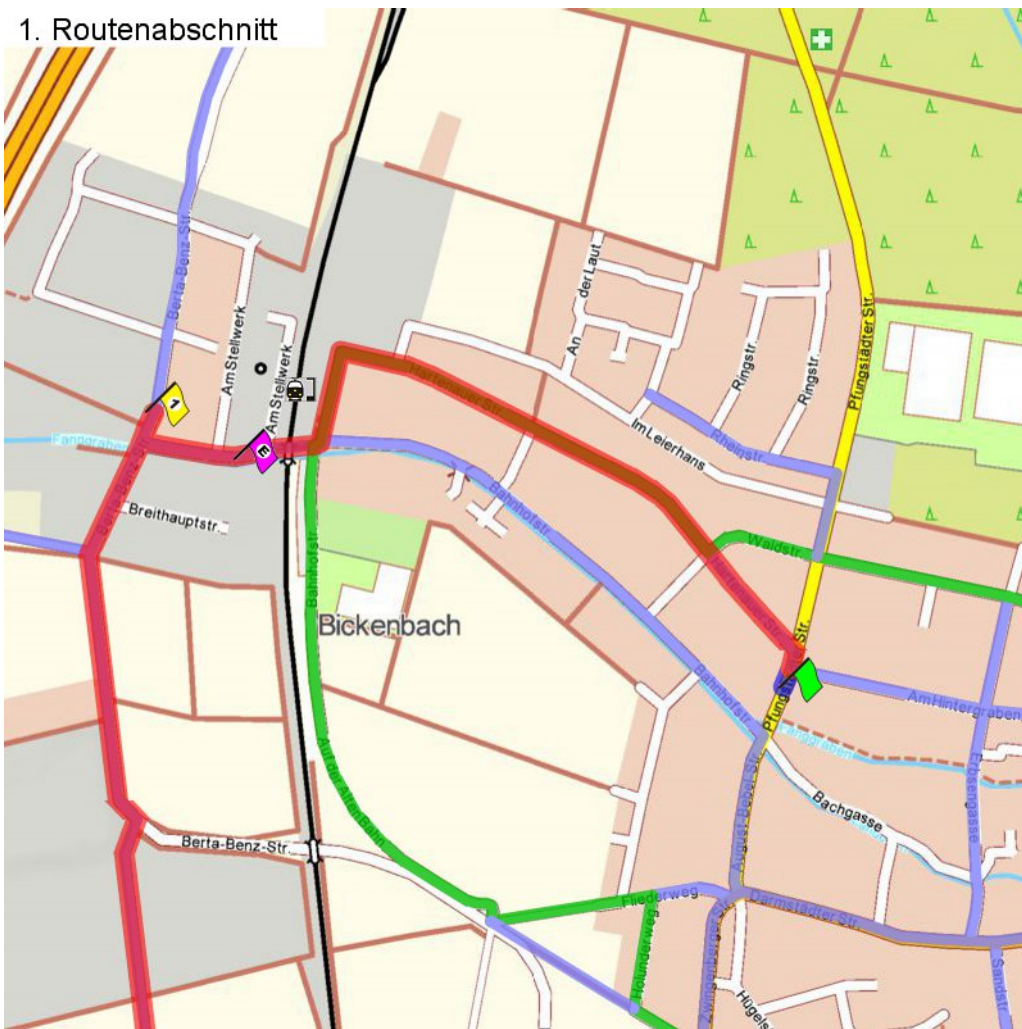

1. Routenabschnitt

Fahrtanweisungen

km	Wegbeschreibung ggf. Wegweiser	Routen	Gemeinde	Hinweise
0.02	◆ Pfungstädter Straße 4, 64404 Bickenbach Pfungstädter Straße 21m Richtung Norden folgen		Bickenbach	
0.05	↙ Hartenauer Straße 165m folgen		Bickenbach	
0.21	↑ Hartenauer Straße 649m folgen		Bickenbach	
0.86	↗ Bahnhofstraße 9m folgen		Bickenbach	
0.87	↑ 59m folgen		Bickenbach	
0.93	↑ Am Stellwerk 157m folgen		Bickenbach	

2. Routenabschnitt

Fahrtanweisungen

km	Wegbeschreibung ggf. Wegweiser	Routen	Gemeinde	Hinweise
1.09	Berta-Benz-StraÙe 38m Richtung Osten folgen		Bickenbach	
1.13	 Berta-Benz-StraÙe 103, 64404 Bickenbach  Berta-Benz-StraÙe 535m folgen		Bickenbach	
1.66	 903m folgen		Bickenbach	

3. Routenabschnitt

Fahrtanweisungen

km	Wegbeschreibung ggf. Wegweiser	Routen	Gemeinde	Hinweise
2.57	Sandwiesenstraße 406m Richtung Norden folgen		Alsbach-Hähnlein	

4. Routenabschnitt

Fahrtanweisungen

km	Wegbeschreibung ggf. Wegweiser	Routen	Gemeinde	Hinweise
2.97	Sandwiesenstraße 580m Richtung Westen folgen		Alsbach-Hähnlein	
3.55	↑ Friedrich-Ebert-Straße 120m folgen		Alsbach-Hähnlein	
3.67	↗ Mainstraße 149m folgen		Alsbach-Hähnlein	
3.82	↖ 249m folgen		Alsbach-Hähnlein	

5. Routenabschnitt

Fahrtanweisungen

km	Wegbeschreibung ggf. Wegweiser	Routen	Gemeinde	Hinweise
4.07	↖ 638m Richtung Nord-Westen folgen		Alsbach-Hähnlein	
4.71	↑ 93m folgen		Alsbach-Hähnlein	
4.80	↗ Darmstädter Straße 99m folgen		Alsbach-Hähnlein	
4.90	↑ Darmstädter Straße 313m folgen		Zwingenberg	