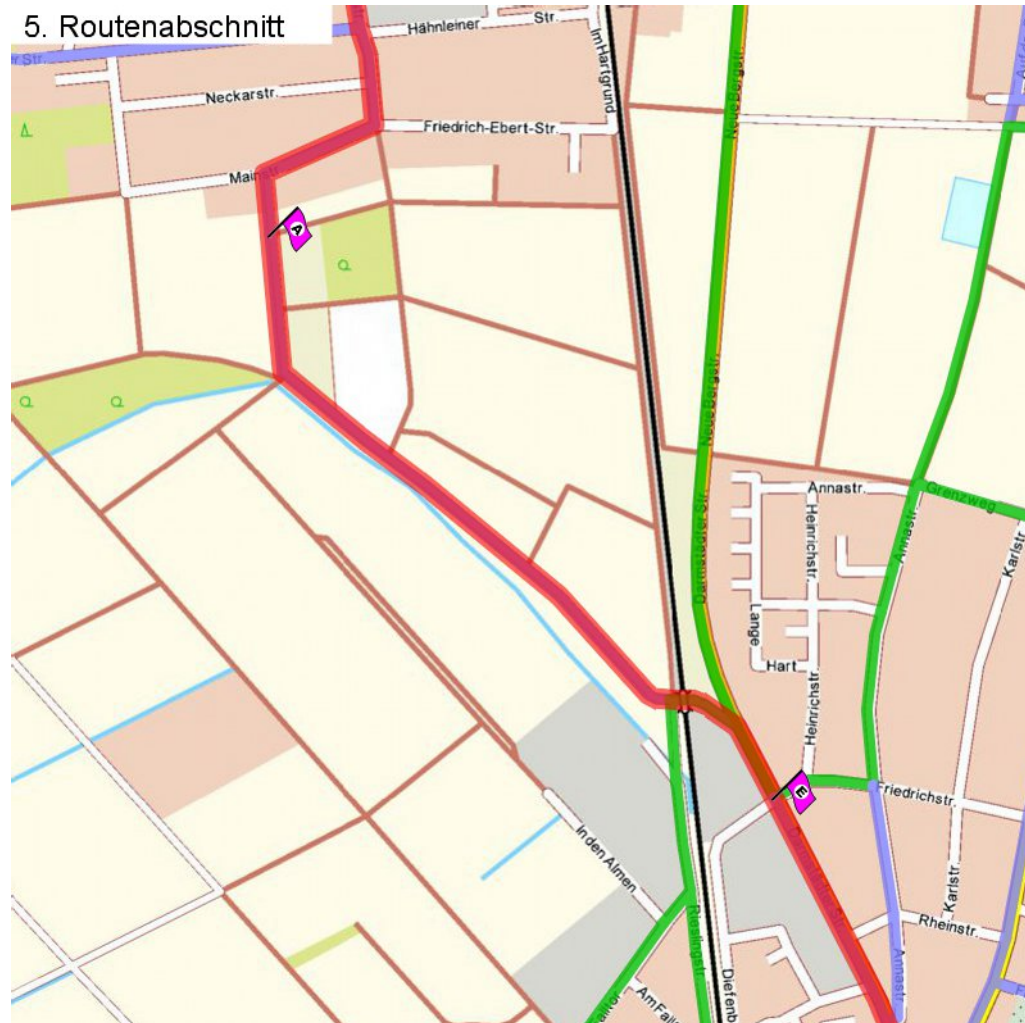

1. Routenabschnitt

Fahrtanweisungen

km	Wegbeschreibung ggf. Wegweiser	Routen	Gemeinde	Hinweise
0.02	◆ Pfungstädter Straße 4, 64404 Bickenbach Pfungstädter Straße 21m Richtung Norden folgen		Bickenbach	
0.05	↙ Hartenauer Straße 165m folgen		Bickenbach	
0.21	↑ Hartenauer Straße 649m folgen		Bickenbach	
0.86	↗ Bahnhofstraße 9m folgen		Bickenbach	
0.87	↑ 59m folgen		Bickenbach	
0.93	↑ Am Stellwerk 157m folgen		Bickenbach	

2. Routenabschnitt

Fahrtanweisungen

km	Wegbeschreibung ggf. Wegweiser	Routen	Gemeinde	Hinweise
1.09	Berta-Benz-StraÙe 38m Richtung Osten folgen		Bickenbach	
1.13	 Berta-Benz-StraÙe 103, 64404 Bickenbach  Berta-Benz-StraÙe 535m folgen		Bickenbach	
1.66	 903m folgen		Bickenbach	

3. Routenabschnitt

Fahrtanweisungen

km	Wegbeschreibung ggf. Wegweiser	Routen	Gemeinde	Hinweise
2.57	Sandwiesenstraße 406m Richtung Norden folgen		Alsbach-Hähnlein	

4. Routenabschnitt

Fahrtanweisungen

km	Wegbeschreibung ggf. Wegweiser	Routen	Gemeinde	Hinweise
2.97	Sandwiesenstraße 580m Richtung Westen folgen		Alsbach-Hähnlein	
3.55	↑ Friedrich-Ebert-Straße 120m folgen		Alsbach-Hähnlein	
3.67	↗ Mainstraße 149m folgen		Alsbach-Hähnlein	
3.82	↖ 249m folgen		Alsbach-Hähnlein	

5. Routenabschnitt

Fahrtanweisungen

km	Wegbeschreibung ggf. Wegweiser	Routen	Gemeinde	Hinweise
4.07	↖ 638m Richtung Nord-Westen folgen		Alsbach-Hähnlein	
4.71	↑ 93m folgen		Alsbach-Hähnlein	
4.80	↗ Darmstädter Straße 99m folgen		Alsbach-Hähnlein	
4.90	↑ Darmstädter Straße 313m folgen		Zwingenberg	