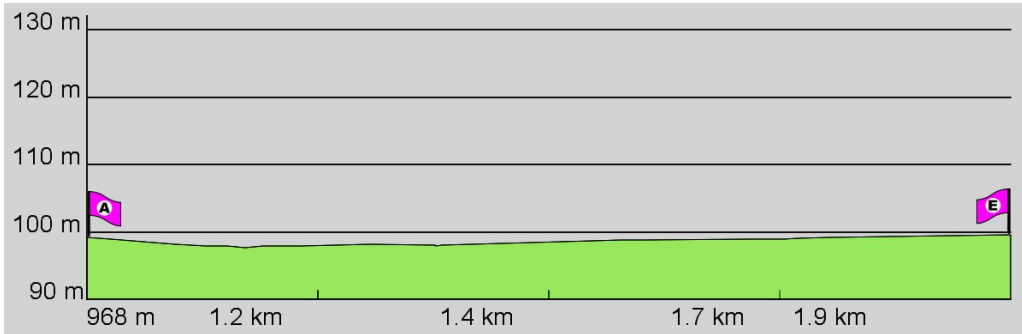

1. Routenabschnitt

Fahrtanweisungen

km	Wegbeschreibung ggf. Wegweiser	Routen	Gemeinde	Hinweise
0.02	◆ Pfungstädter Straße 4, 64404 Bickenbach Pfungstädter Straße 21m Richtung Norden folgen		Bickenbach	
0.05	↙ Hartenauer Straße 165m folgen		Bickenbach	
0.21	↑ Hartenauer Straße 649m folgen		Bickenbach	
0.86	↗ Bahnhofstraße 9m folgen		Bickenbach	
0.87	↑ 59m folgen		Bickenbach	
0.93	↑ Am Stellwerk 157m folgen		Bickenbach	

2. Routenabschnitt

Fahrtanweisungen

km	Wegbeschreibung ggf. Wegweiser	Routen	Gemeinde	Hinweise
1.09	Berta-Benz-StraÙe 38m Richtung Osten folgen		Bickenbach	
1.13	 Berta-Benz-StraÙe 103, 64404 Bickenbach  Berta-Benz-StraÙe 535m folgen		Bickenbach	
1.66	 903m folgen		Bickenbach	