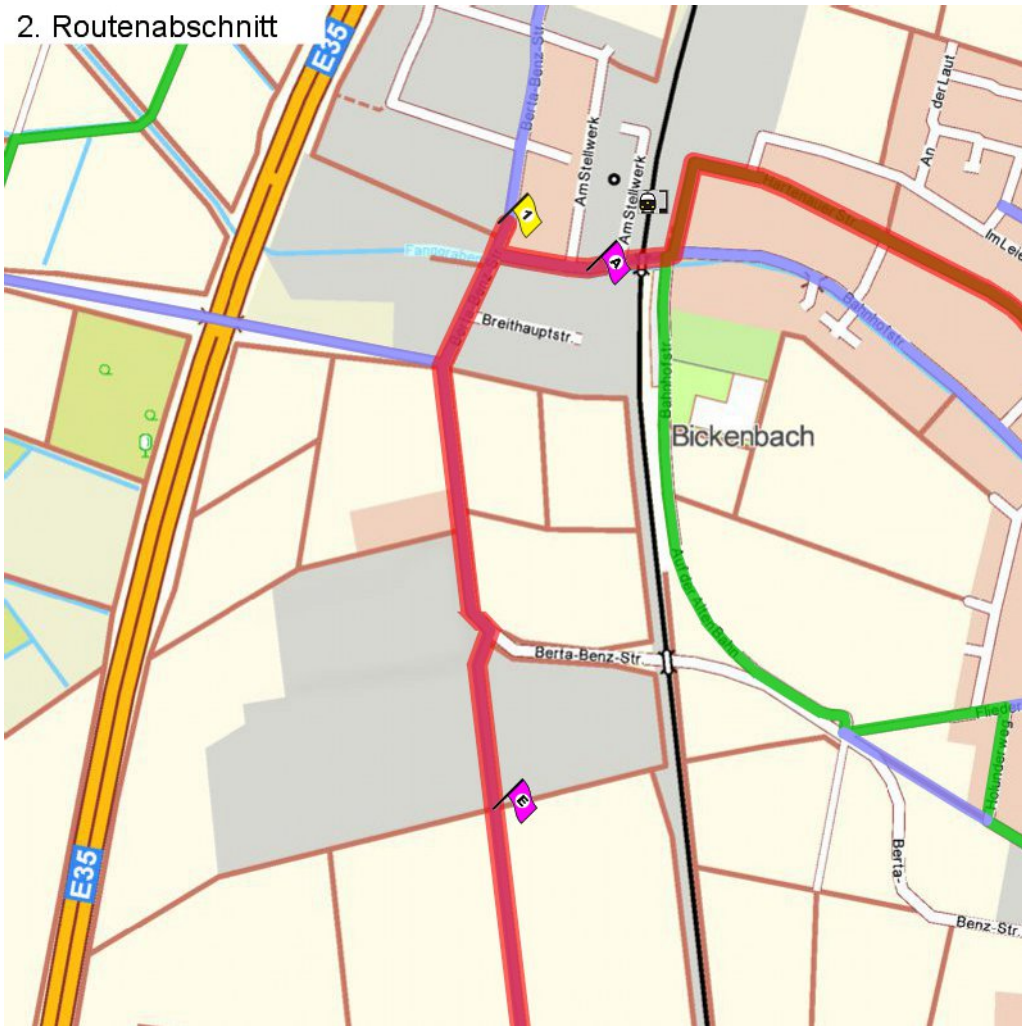

1. Routenabschnitt

Fahrtanweisungen

km	Wegbeschreibung ggf. Wegweiser	Routen	Gemeinde	Hinweise
0.02	◆ Pfungstädter Straße 4, 64404 Bickenbach Pfungstädter Straße 21m Richtung Norden folgen		Bickenbach	
0.05	↙ Hartenauer Straße 165m folgen		Bickenbach	
0.21	↑ Hartenauer Straße 649m folgen		Bickenbach	
0.86	↗ Bahnhofstraße 9m folgen		Bickenbach	
0.87	↑ 59m folgen		Bickenbach	
0.93	↑ Am Stellwerk 157m folgen		Bickenbach	

2. Routenabschnitt

Fahrtanweisungen

km	Wegbeschreibung ggf. Wegweiser	Routen	Gemeinde	Hinweise
1.09	Berta-Benz-StraÙe 38m Richtung Osten folgen		Bickenbach	
1.13	 Berta-Benz-StraÙe 103, 64404 Bickenbach  Berta-Benz-StraÙe 535m folgen		Bickenbach	
1.66	 903m folgen		Bickenbach	

3. Routenabschnitt

Fahrtanweisungen

km	Wegbeschreibung ggf. Wegweiser	Routen	Gemeinde	Hinweise
2.57	Sandwiesenstraße 406m Richtung Norden folgen		Alsbach-Hähnlein	

4. Routenabschnitt

Fahrtanweisungen

km	Wegbeschreibung ggf. Wegweiser	Routen	Gemeinde	Hinweise
2.97	Sandwiesenstraße 580m Richtung Westen folgen		Alsbach-Hähnlein	
3.55	↑ Friedrich-Ebert-Straße 120m folgen		Alsbach-Hähnlein	
3.67	↗ Mainstraße 149m folgen		Alsbach-Hähnlein	
3.82	↖ 249m folgen		Alsbach-Hähnlein	

5. Routenabschnitt

Fahrtanweisungen

km	Wegbeschreibung ggf. Wegweiser	Routen	Gemeinde	Hinweise
4.07	↖ 638m Richtung Nord-Westen folgen		Alsbach-Hähnlein	
4.71	↑ 93m folgen		Alsbach-Hähnlein	
4.80	↗ Darmstädter Straße 99m folgen		Alsbach-Hähnlein	
4.90	↑ Darmstädter Straße 313m folgen		Zwingenberg	