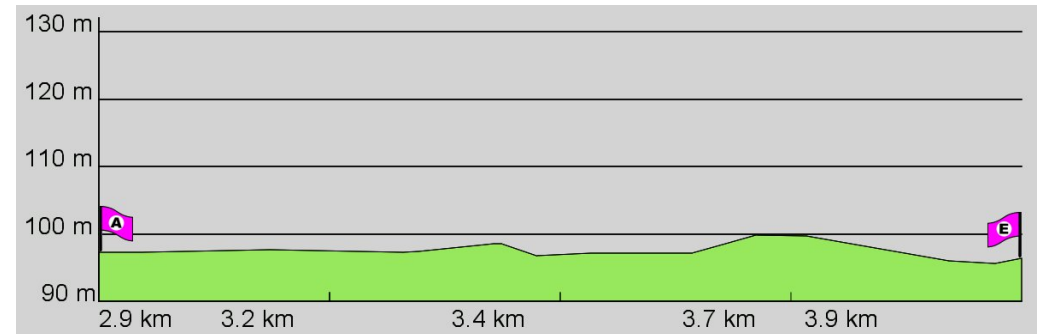

3. Routenabschnitt

Fahrtanweisungen

km	Wegbeschreibung ggf. Wegweiser	Routen	Gemeinde	Hinweise
2.57	Sandwiesenstraße 406m Richtung Norden folgen		Alsbach-Hähnlein	

4. Routenabschnitt

Fahrtanweisungen

km	Wegbeschreibung ggf. Wegweiser	Routen	Gemeinde	Hinweise
2.97	Sandwiesenstraße 580m Richtung Westen folgen		Alsbach-Hähnlein	
3.55	↑ Friedrich-Ebert-Straße 120m folgen		Alsbach-Hähnlein	
3.67	↗ Mainstraße 149m folgen		Alsbach-Hähnlein	
3.82	↖ 249m folgen		Alsbach-Hähnlein	

5. Routenabschnitt

Fahrtanweisungen

km	Wegbeschreibung ggf. Wegweiser	Routen	Gemeinde	Hinweise
4.07	↖ 638m Richtung Nord-Westen folgen		Alsbach-Hähnlein	
4.71	↑ 93m folgen		Alsbach-Hähnlein	
4.80	↗ Darmstädter Straße 99m folgen		Alsbach-Hähnlein	
4.90	↑ Darmstädter Straße 313m folgen		Zwingenberg	