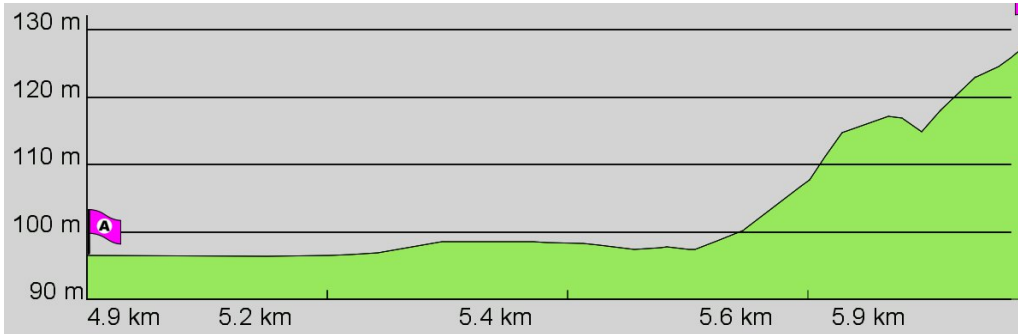

6. Routenabschnitt

Fahrtanweisungen

km	Wegbeschreibung ggf. Wegweiser	Routes	Gemeinde	Hinweise
5.22	Darmstädter Straße 275m Richtung Norden folgen		Zwingenberg	
5.49	↑ Darmstädter Straße 64m folgen		Zwingenberg	
5.56	↙ Löwenplatz 50m folgen		Zwingenberg	
5.61	↖ Wetzbach 71m folgen		Zwingenberg	
5.68	↗ 84m folgen		Zwingenberg	
5.76	↗ Auf dem Berg 14m folgen		Zwingenberg	
5.78	↑ 20m folgen		Zwingenberg	
5.80	↙ 20m folgen		Zwingenberg	
5.82	↖ Auf dem Berg 61m folgen		Zwingenberg	
5.88	↗ 53m folgen		Zwingenberg	
5.94	Die Lange Schneise 11, 64673 Zwingenberg		Zwingenberg	

- Bergstraße
- Hessischer Radfernweg R 8