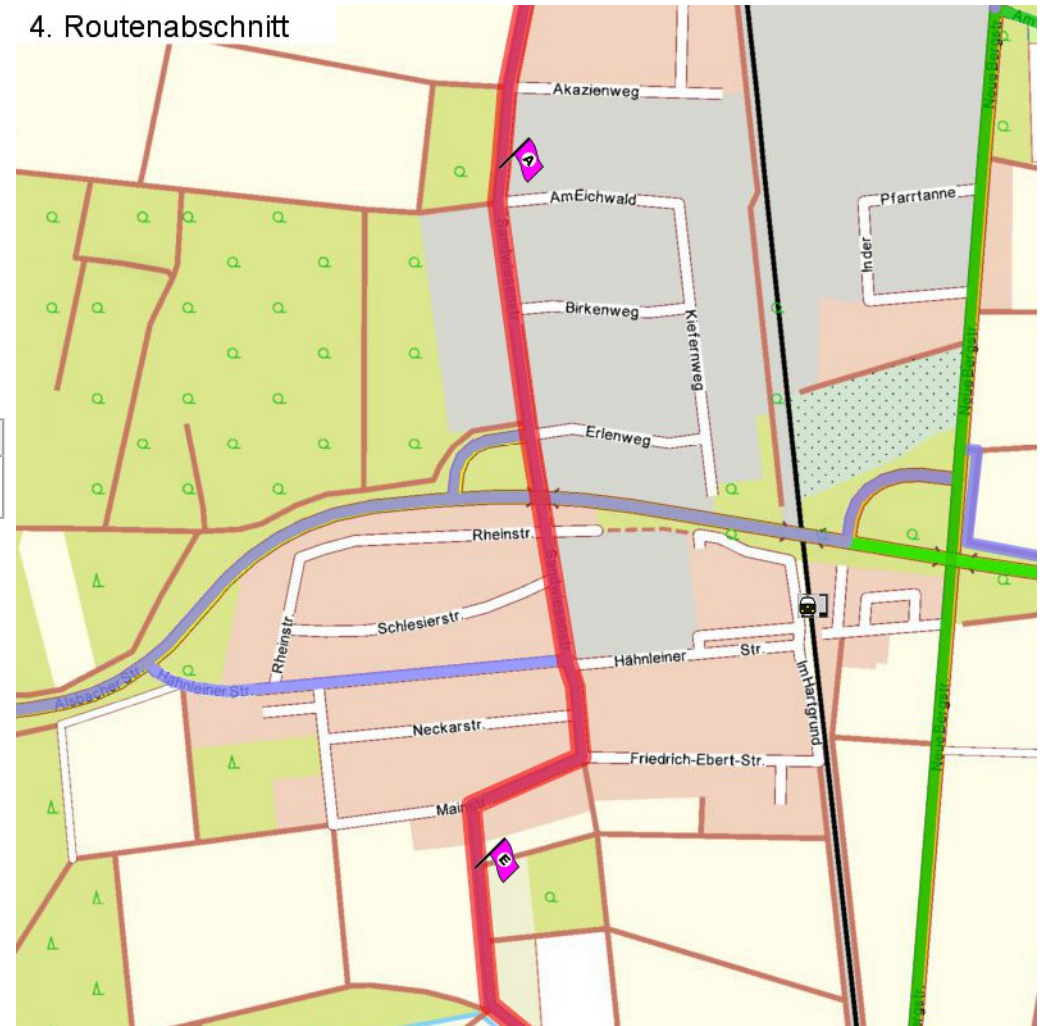

1. Routenabschnitt

Fahrtanweisungen

km	Wegbeschreibung ggf. Wegweiser	Routen	Gemeinde	Hinweise
0.02	◆ Pfungstädter Straße 4, 64404 Bickenbach Pfungstädter Straße 21m Richtung Norden folgen		Bickenbach	
0.05	↙ Hartenauer Straße 165m folgen		Bickenbach	
0.21	↑ Hartenauer Straße 649m folgen		Bickenbach	
0.86	↗ Bahnhofstraße 9m folgen		Bickenbach	
0.87	↑ 59m folgen		Bickenbach	
0.93	↑ Am Stellwerk 157m folgen		Bickenbach	

2. Routenabschnitt

Fahrtanweisungen

km	Wegbeschreibung ggf. Wegweiser	Routen	Gemeinde	Hinweise
1.09	Berta-Benz-StraÙe 38m Richtung Osten folgen		Bickenbach	
1.13	 Berta-Benz-StraÙe 103, 64404 Bickenbach  Berta-Benz-StraÙe 535m folgen		Bickenbach	
1.66	 903m folgen		Bickenbach	

3. Routenabschnitt

Fahrtanweisungen

km	Wegbeschreibung ggf. Wegweiser	Routen	Gemeinde	Hinweise
2.57	Sandwiesenstraße 406m Richtung Norden folgen		Alsbach-Hähnlein	

4. Routenabschnitt

Fahrtanweisungen

km	Wegbeschreibung ggf. Wegweiser	Routen	Gemeinde	Hinweise
2.97	Sandwiesenstraße 580m Richtung Westen folgen		Alsbach-Hähnlein	
3.55	↑ Friedrich-Ebert-Straße 120m folgen		Alsbach-Hähnlein	
3.67	↗ Mainstraße 149m folgen		Alsbach-Hähnlein	
3.82	↖ 249m folgen		Alsbach-Hähnlein	

5. Routenabschnitt

Fahrtanweisungen

km	Wegbeschreibung ggf. Wegweiser	Routen	Gemeinde	Hinweise
4.07	↖ 638m Richtung Nord-Westen folgen		Alsbach-Hähnlein	
4.71	↑ 93m folgen		Alsbach-Hähnlein	
4.80	↗ Darmstädter Straße 99m folgen		Alsbach-Hähnlein	
4.90	↑ Darmstädter Straße 313m folgen		Zwingenberg	