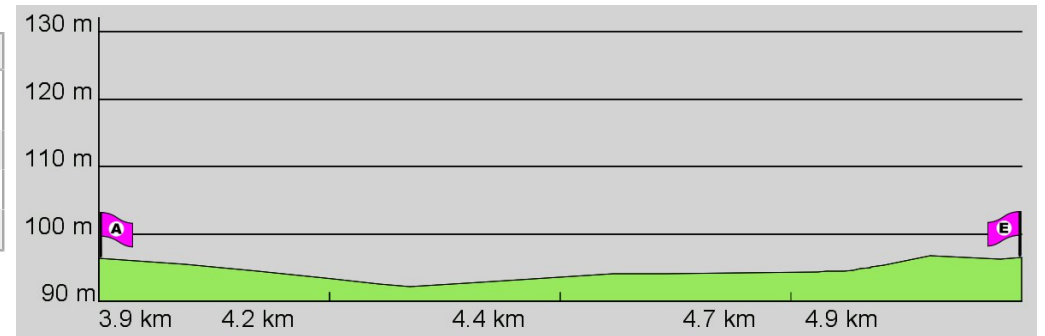

3. Routenabschnitt

Fahrtanweisungen

km	Wegbeschreibung ggf. Wegweiser	Routen	Gemeinde	Hinweise
2.57	Sandwiesenstraße 406m Richtung Norden folgen		Alsbach-Hähnlein	

4. Routenabschnitt

Fahrtanweisungen

km	Wegbeschreibung ggf. Wegweiser	Routen	Gemeinde	Hinweise
2.97	Sandwiesenstraße 580m Richtung Westen folgen		Alsbach-Hähnlein	
3.55	↑ Friedrich-Ebert-Straße 120m folgen		Alsbach-Hähnlein	
3.67	↗ Mainstraße 149m folgen		Alsbach-Hähnlein	
3.82	↖ 249m folgen		Alsbach-Hähnlein	