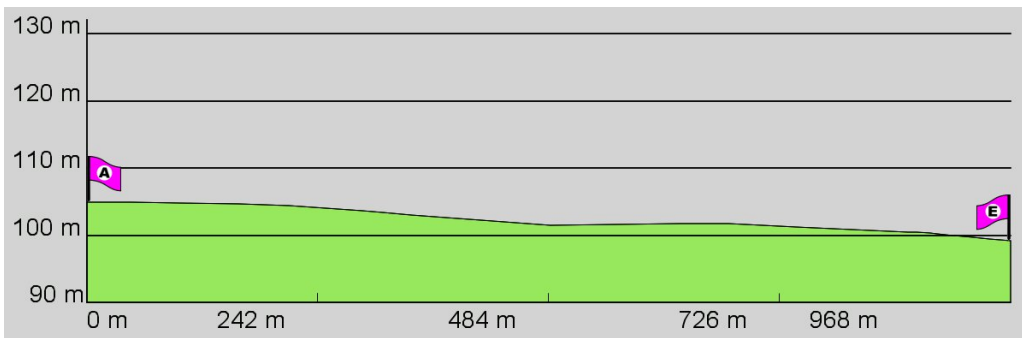

1. Routenabschnitt

Fahrtanweisungen

km	Wegbeschreibung ggf. Wegweiser	Routen	Gemeinde	Hinweise
0.02	◆ Pfungstädter Straße 4, 64404 Bickenbach Pfungstädter Straße 21m Richtung Norden folgen		Bickenbach	
0.05	↙ Hartenauer Straße 165m folgen		Bickenbach	
0.21	↑ Hartenauer Straße 649m folgen		Bickenbach	
0.86	↗ Bahnhofstraße 9m folgen		Bickenbach	
0.87	↑ 59m folgen		Bickenbach	
0.93	↑ Am Stellwerk 157m folgen		Bickenbach	