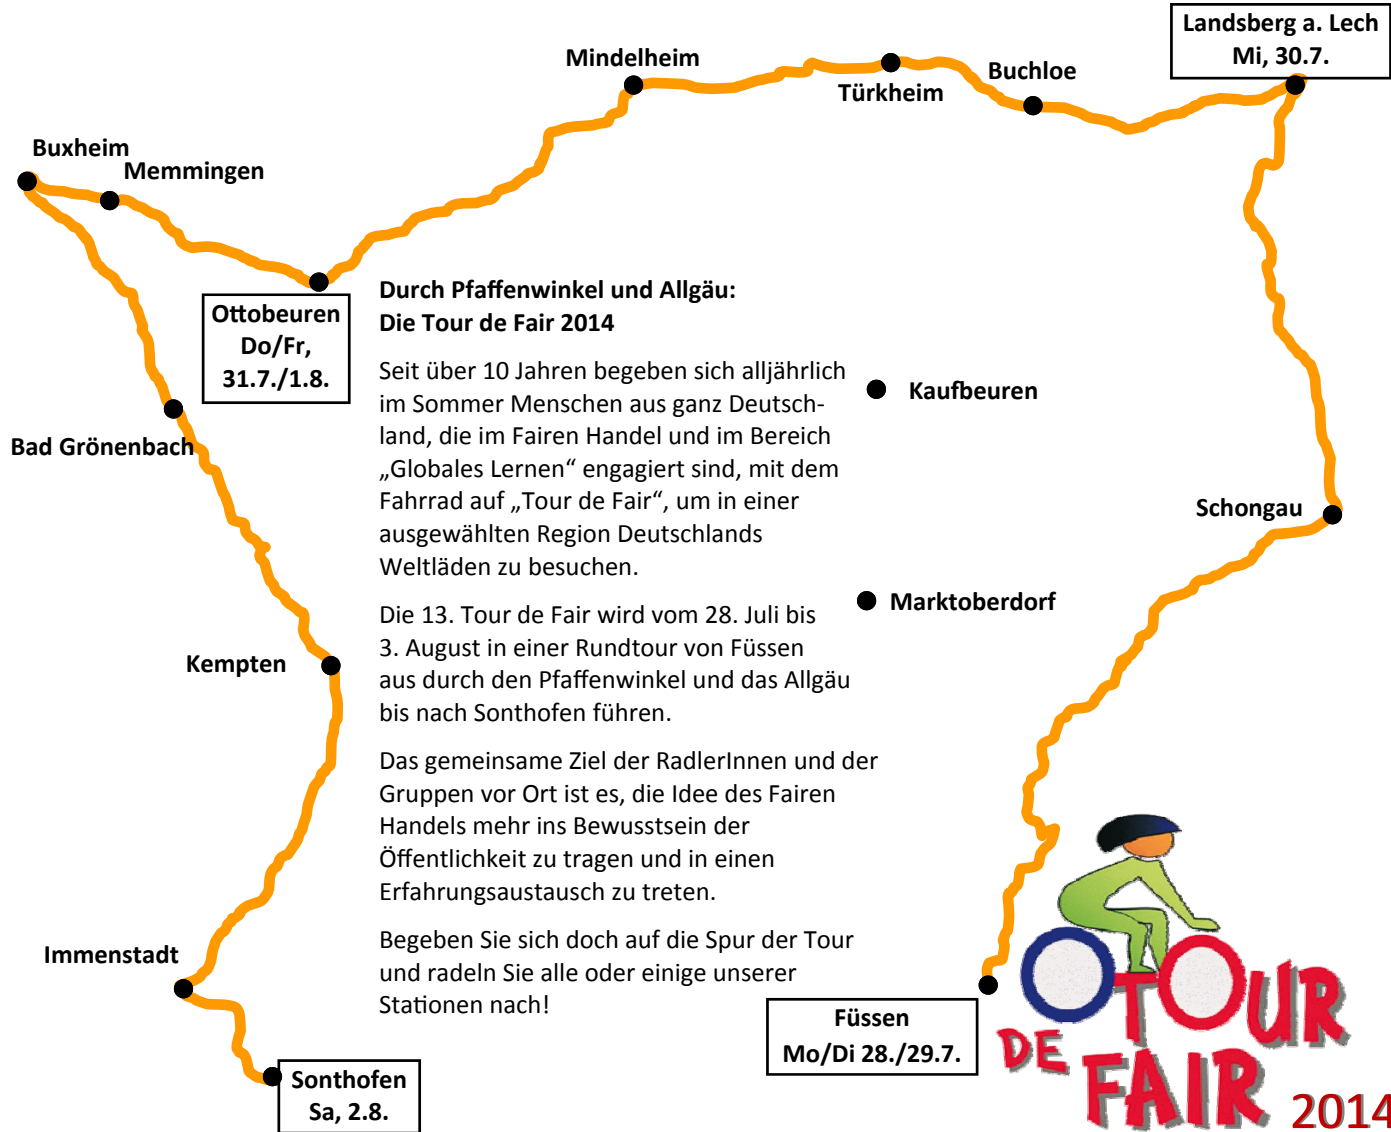

**OTOUR
DE FAIR 2014**

... durch Pfaffenwinkel und Allgäu...

vom 28.7. bis 3.8.2014

Weltläden Iller-Lech

www.weltlaeden-iller-lech.de

**Durch Pfaffenwinkel und Allgäu:
Die Tour de Fair 2014**

Seit über 10 Jahren begeben sich alljährlich im Sommer Menschen aus ganz Deutschland, die im Fairen Handel und im Bereich „Globales Lernen“ engagiert sind, mit dem Fahrrad auf „Tour de Fair“, um in einer ausgewählten Region Deutschlands Weltläden zu besuchen.

Die 13. Tour de Fair wird vom 28. Juli bis 3. August in einer Rundtour von Füssen aus durch den Pfaffenwinkel und das Allgäu bis nach Sonthofen führen.

Das gemeinsame Ziel der RadlerInnen und der Gruppen vor Ort ist es, die Idee des Fairen Handels mehr ins Bewusstsein der Öffentlichkeit zu tragen und in einen Erfahrungsaustausch zu treten.